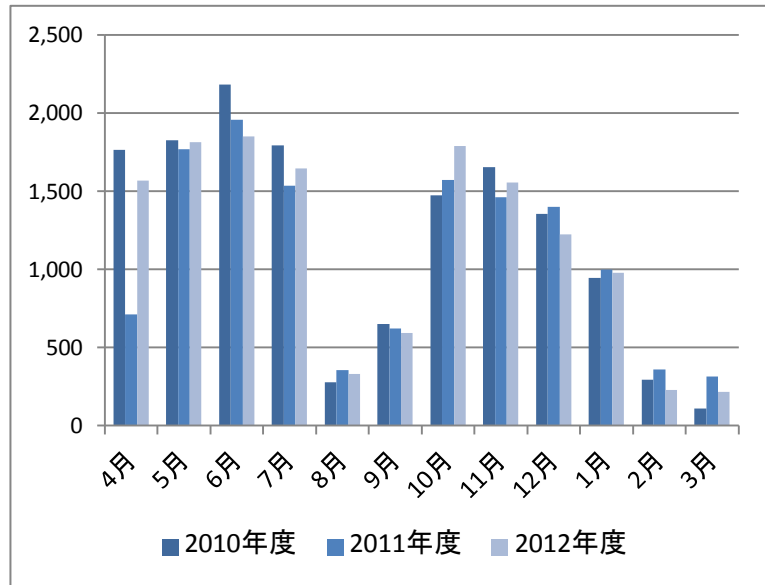

■ 研究個室利用 月別合計件数の推移

4. 共同学習室等利用件数

【共同学習室等利用件数】

※「図情セ」は図書館情報セミナールーム

	2010年度						2011年度						2012年度					
	大	中	小1	小2	図情セ	合計	大	中	小1	小2	図情セ	合計	大	中	小1	小2	図情セ	合計
4月	41	48	56	42	36	223	32	30	37	30	16	145	42	44	54	61	33	234
5月	55	49	71	59	42	276	64	66	73	71	45	319	62	65	75	70	38	310
6月	71	74	94	76	73	388	81	85	92	89	57	404	69	74	90	83	55	371
7月	76	79	97	95	33	380	74	74	85	88	42	363	77	91	87	85	37	377
8月	15	18	24	22	4	83	21	25	25	22	3	96	33	35	37	42	27	174
9月	45	44	48	44	11	192	45	49	54	56	9	213	44	49	54	49	55	251
10月	72	63	76	72	41	324	82	84	101	96	57	420	80	73	84	81	84	402
11月	67	79	80	73	46	345	66	77	79	77	73	372	61	59	68	64	56	308
12月	60	61	71	69	34	295	47	57	63	68	34	269	49	58	61	52	40	260
1月	49	49	60	56	14	228	51	55	62	57	21	246	43	55	57	49	27	231
2月	21	22	23	22	5	93	23	27	37	27	9	123	7	19	30	20	2	78
3月	7	8	9	9	4	37	32	40	42	38	20	172	16	27	32	20	14	109
合計	579	594	709	639	343	2,864	618	669	750	719	386	3,142	583	649	729	676	468	3,105
開館日数	276	276	276	276	276	276	290	290	290	290	290	290	291	291	291	291	291	291
1日平均	2.1	2.2	2.6	2.3	1.2	10.4	2.1	2.3	2.6	2.5	1.3	10.8	2.0	2.2	2.5	2.3	1.6	10.7

■ 共同学習室等利用 月別合計件数の推移

5. AVブース等利用件数

【AVブース利用件数】

	2010年度	2011年度	2012年度
4月	1,766	714	1,571
5月	1,827	1,770	1,815
6月	2,182	1,957	1,851
7月	1,794	1,537	1,647
8月	280	356	331
9月	651	622	593
10月	1,475	1,574	1,790
11月	1,654	1,464	1,557
12月	1,357	1,400	1,224
1月	945	999	981
2月	295	359	228
3月	110	317	216
合計	14,336	13,069	13,804
開館日数	276	290	291
1日平均	51.9	45.1	47.4