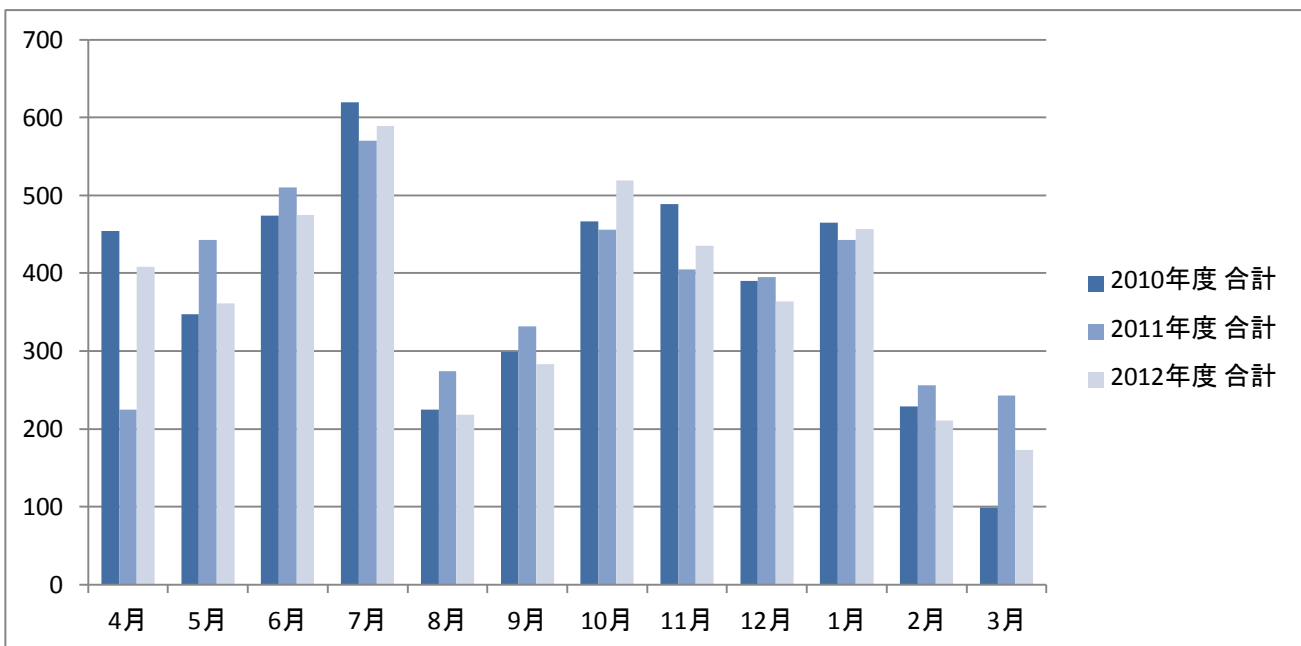

■ 貸出冊数 1日平均の推移

3. 研究個室利用件数

【研究個室利用件数】

	2010年度				2011年度				2012年度			
	学部学生	大学院学生	教職員	合計	学部学生	大学院学生	教職員	合計	学部学生	大学院学生	教職員	合計
4月	243	191	20	454	120	83	22	225	266	84	58	408
5月	211	119	17	347	365	50	28	443	266	56	39	361
6月	270	178	26	474	396	83	31	510	332	96	47	475
7月	453	147	20	620	353	179	38	570	463	78	48	589
8月	116	102	7	225	123	114	37	274	112	76	30	218
9月	155	139	5	299	177	120	35	332	164	91	28	283
10月	243	193	31	467	284	127	45	456	405	79	35	519
11月	268	176	45	489	277	98	30	405	350	54	31	435
12月	235	111	44	390	281	79	35	395	284	59	21	364
1月	308	118	39	465	321	90	32	443	362	74	21	457
2月	111	97	21	229	135	95	26	256	134	66	11	211
3月	41	48	10	99	103	108	32	243	89	74	10	173
合計	2,654	1,619	285	4,558	2,935	1,226	391	4,552	3,227	887	379	4,493
開館日数	276	276	276	276	290	290	290	290	291	291	291	291
1日平均	9.6	5.9	1.0	16.5	10.1	4.2	1.3	15.7	11.1	3.0	1.3	15.4

■ 研究個室利用 月別合計件数の推移

4. 共同学習室等利用件数

【共同学習室等利用件数】

※「図情セ」は図書館情報セミナールーム

	2010年度						2011年度						2012年度					
	大	中	小1	小2	図情セ	合計	大	中	小1	小2	図情セ	合計	大	中	小1	小2	図情セ	合計
4月	41	48	56	42	36	223	32	30	37	30	16	145	42	44	54	61	33	234
5月	55	49	71	59	42	276	64	66	73	71	45	319	62	65	75	70	38	310
6月	71	74	94	76	73	388	81	85	92	89	57	404	69	74	90	83	55	371
7月	76	79	97	95	33	380	74	74	85	88	42	363	77	91	87	85	37	377
8月	15	18	24	22	4	83	21	25	25	22	3	96	33	35	37	42	27	174
9月	45	44	48	44	11	192	45	49	54	56	9	213	44	49	54	49	55	251
10月	72	63	76	72	41	324	82	84	101	96	57	420	80	73	84	81	84	402
11月	67	79	80	73	46	345	66	77	79	77	73	372	61	59	68	64	56	308
12月	60	61	71	69	34	295	47	57	63	68	34	269	49	58	61	52	40	260
1月	49	49	60	56	14	228	51	55	62	57	21	246	43	55	57	49	27	231
2月	21	22	23	22	5	93	23	27	37	27	9	123	7	19	30	20	2	78
3月	7	8	9	9	4	37	32	40	42	38	20	172	16	27	32	20	14	109
合計	579	594	709	639	343	2,864	618	669	750	719	386	3,142	583	649	729	676	468	3,105
開館日数	276	276	276	276	276	276	290	290	290	290	290	290	291	291	291	291	291	291
1日平均	2.1	2.2	2.6	2.3	1.2	10.4	2.1	2.3	2.6	2.5	1.3	10.8	2.0	2.2	2.5	2.3	1.6	10.7