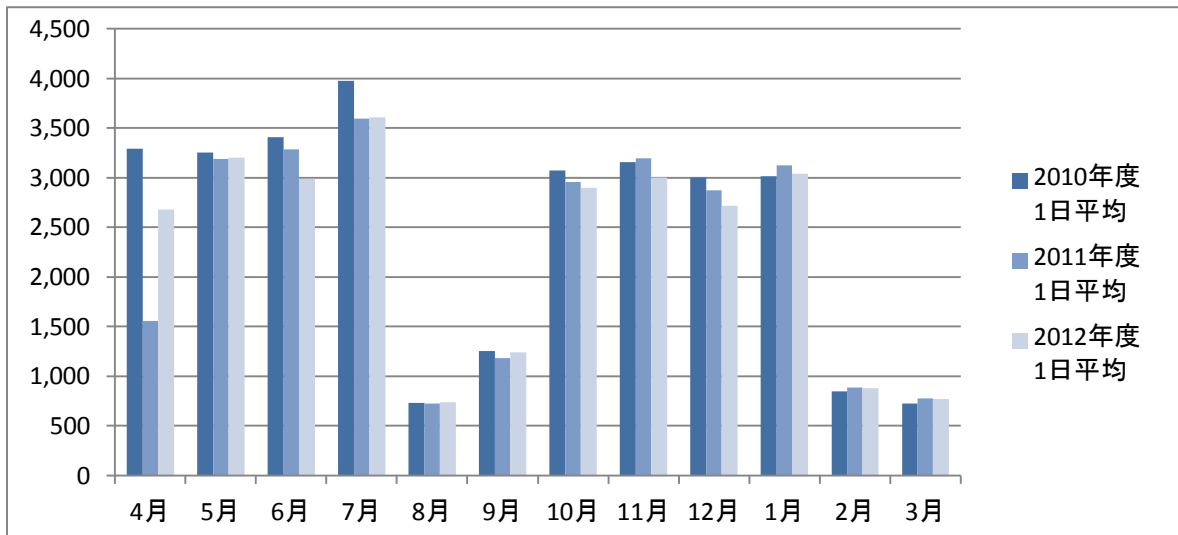

2012年度図書館利用状況 (入館者・貸出・研究個室等利用件数)

獨協大学図書館

1. 入館者数

【入館者数】

	2010年度			2011年度			2012年度		
	入館者数	開館日数	1日平均	入館者数	開館日数	1日平均	入館者数	開館日数	1日平均
4月	82,340	25	3,294	35,785	23	1,556	69,639	26	2,678
5月	74,845	23	3,254	73,339	23	3,189	73,572	23	3,199
6月	88,559	26	3,406	85,460	26	3,287	77,683	26	2,988
7月	123,270	31	3,976	107,885	30	3,596	108,250	30	3,608
8月	15,341	21	731	15,902	22	723	16,163	22	735
9月	31,381	25	1,255	28,390	24	1,183	28,547	23	1,241
10月	73,691	24	3,070	76,905	26	2,958	78,307	27	2,900
11月	78,905	25	3,156	70,271	22	3,194	69,017	23	3,001
12月	65,975	22	2,999	63,237	22	2,874	57,000	21	2,714
1月	72,268	24	3,011	78,088	25	3,124	75,962	25	3,038
2月	16,895	20	845	18,522	21	882	17,559	20	878
3月	7,236	10	724	20,187	26	776	19,203	25	768
合計	730,706	276	2,647	673,971	290	2,324	690,902	291	2,374

◆2011/3/11に東日本大震災が発生し、3/12(土)以降4/2(土)まで臨時閉館

■入館者数 1日平均の推移

2. 貸出冊数

【貸出冊数】

	2010年度			2011年度			2012年度		
	貸出冊数	開館日数	1日平均	貸出冊数	開館日数	1日平均	貸出冊数	開館日数	1日平均
4月	14,272	25	571	7,938	23	345	13,476	26	518
5月	14,810	23	644	14,598	23	635	15,877	23	690
6月	17,671	26	680	18,164	26	699	17,403	26	669
7月	23,308	31	752	22,222	30	741	23,371	30	779
8月	5,158	21	246	6,194	22	282	5,825	22	265
9月	7,441	25	298	8,558	24	357	8,259	23	359
10月	15,329	24	639	17,328	26	666	17,006	27	630
11月	17,716	25	709	16,939	22	770	17,547	23	763
12月	17,461	22	794	16,877	22	767	16,018	21	763
1月	16,832	24	701	18,323	25	733	18,127	25	725
2月	5,195	20	260	5,380	21	256	4,188	20	209
3月	1,942	10	194	4,507	26	173	3,829	25	153
合計	157,135	276	569	157,028	290	541	160,926	291	553