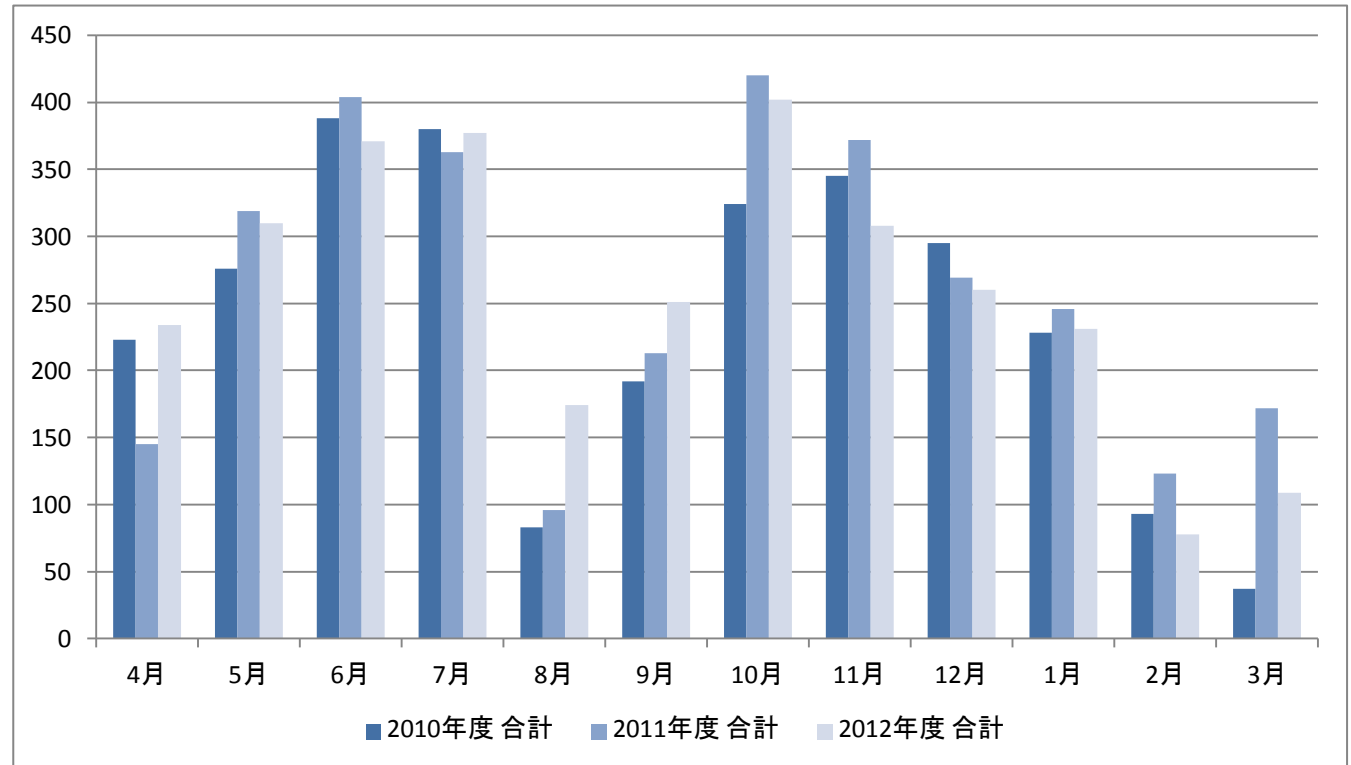

■ 研究個室利用 月別合計件数の推移

4. 共同学習室等利用件数

【共同学習室等利用件数】

※「図情セ」は図書館情報セミナールーム

	2010年度						2011年度						2012年度					
	大	中	小1	小2	図情セ	合計	大	中	小1	小2	図情セ	合計	大	中	小1	小2	図情セ	合計
4月	41	48	56	42	36	223	32	30	37	30	16	145	42	44	54	61	33	234
5月	55	49	71	59	42	276	64	66	73	71	45	319	62	65	75	70	38	310
6月	71	74	94	76	73	388	81	85	92	89	57	404	69	74	90	83	55	371
7月	76	79	97	95	33	380	74	74	85	88	42	363	77	91	87	85	37	377
8月	15	18	24	22	4	83	21	25	25	22	3	96	33	35	37	42	27	174
9月	45	44	48	44	11	192	45	49	54	56	9	213	44	49	54	49	55	251
10月	72	63	76	72	41	324	82	84	101	96	57	420	80	73	84	81	84	402
11月	67	79	80	73	46	345	66	77	79	77	73	372	61	59	68	64	56	308
12月	60	61	71	69	34	295	47	57	63	68	34	269	49	58	61	52	40	260
1月	49	49	60	56	14	228	51	55	62	57	21	246	43	55	57	49	27	231
2月	21	22	23	22	5	93	23	27	37	27	9	123	7	19	30	20	2	78
3月	7	8	9	9	4	37	32	40	42	38	20	172	16	27	32	20	14	109
合計	579	594	709	639	343	2,864	618	669	750	719	386	3,142	583	649	729	676	468	3,105
開館日数	276	276	276	276	276	276	290	290	290	290	290	290	291	291	291	291	291	291
1日平均	2.1	2.2	2.6	2.3	1.2	10.4	2.1	2.3	2.6	2.5	1.3	10.8	2.0	2.2	2.5	2.3	1.6	10.7

■ 共同学習室等利用 月別合計件数の推移

5. AVブース等利用件数

【AVブース利用件数】

	2010年度	2011年度	2012年度
4月	1,766	714	1,571
5月	1,827	1,770	1,815
6月	2,182	1,957	1,851
7月	1,794	1,537	1,647
8月	280	356	331
9月	651	622	593
10月	1,475	1,574	1,790
11月	1,654	1,464	1,557
12月	1,357	1,400	1,224
1月	945	999	981
2月	295	359	228
3月	110	317	216
合計	14,336	13,069	13,804
開館日数	276	290	291
1日平均	51.9	45.1	47.4