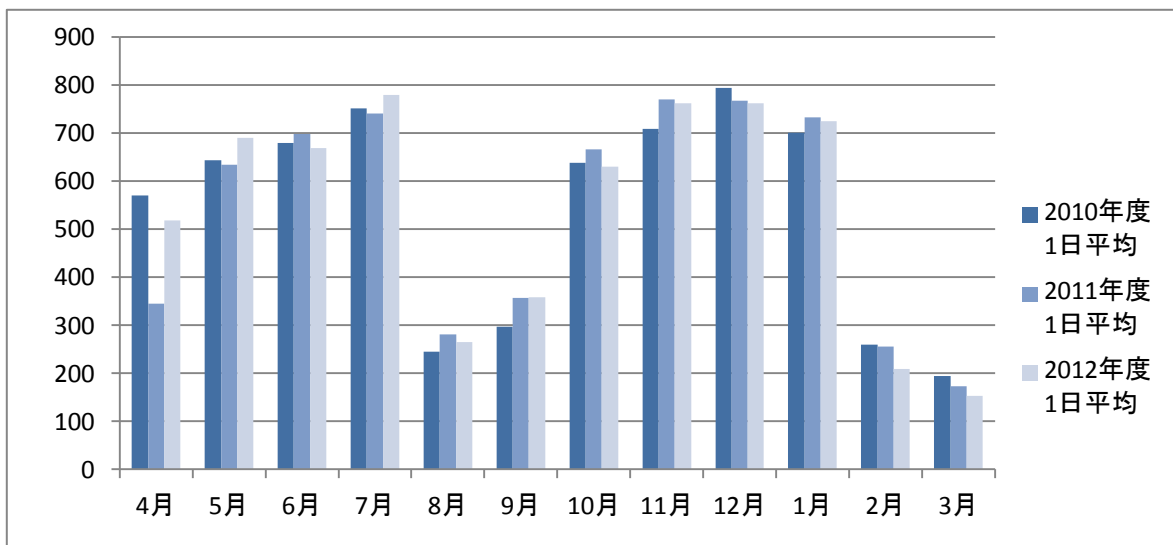

2. 貸出冊数

【貸出冊数】

	2010年度			2011年度			2012年度		
	貸出冊数	開館日数	1日平均	貸出冊数	開館日数	1日平均	貸出冊数	開館日数	1日平均
4月	14,272	25	571	7,938	23	345	13,476	26	518
5月	14,810	23	644	14,598	23	635	15,877	23	690
6月	17,671	26	680	18,164	26	699	17,403	26	669
7月	23,308	31	752	22,222	30	741	23,371	30	779
8月	5,158	21	246	6,194	22	282	5,825	22	265
9月	7,441	25	298	8,558	24	357	8,259	23	359
10月	15,329	24	639	17,328	26	666	17,006	27	630
11月	17,716	25	709	16,939	22	770	17,547	23	763
12月	17,461	22	794	16,877	22	767	16,018	21	763
1月	16,832	24	701	18,323	25	733	18,127	25	725
2月	5,195	20	260	5,380	21	256	4,188	20	209
3月	1,942	10	194	4,507	26	173	3,829	25	153
合計	157,135	276	569	157,028	290	541	160,926	291	553

■ 貸出冊数 1日平均の推移