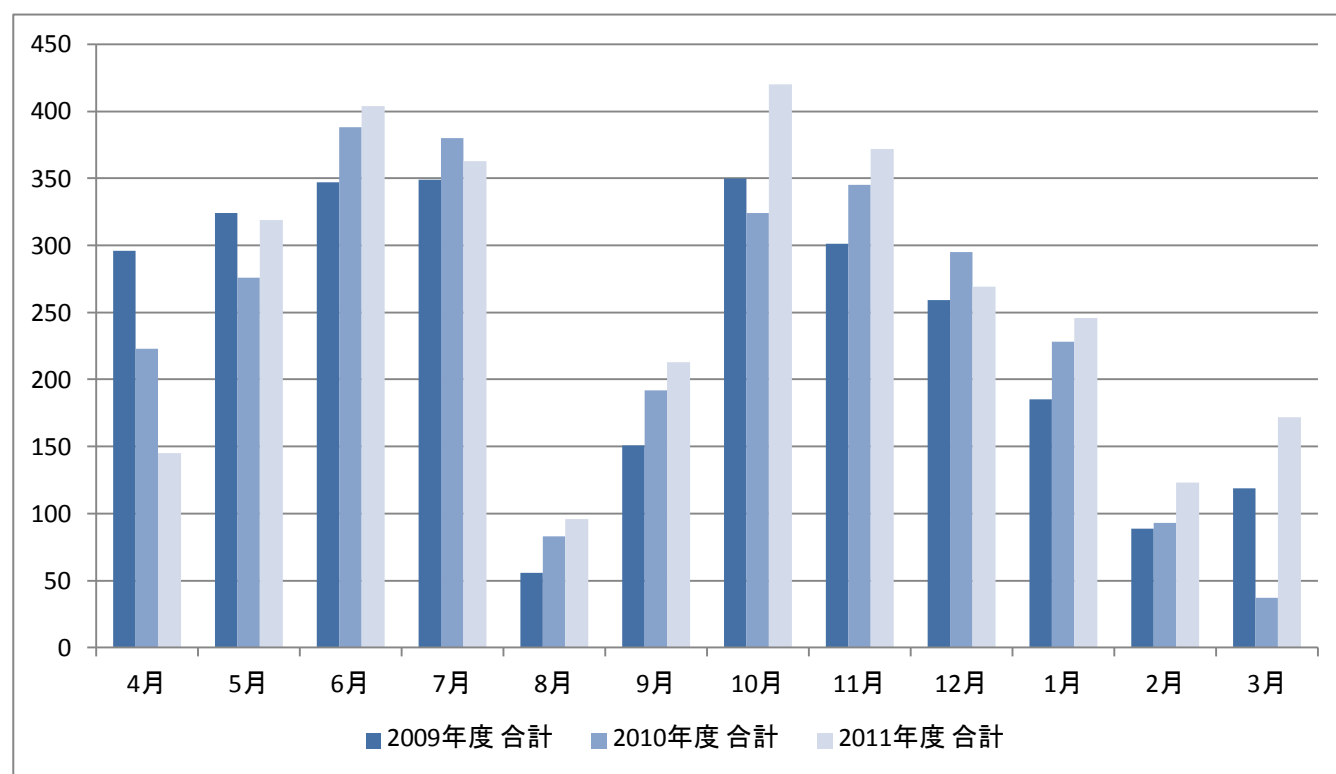

■ 研究個室利用 月別合計件数の推移

4. 共同学習室等利用件数

【共同学習室等利用件数】

※「図情セ」は図書館情報セミナールーム

	2009年度						2010年度						2011年度					
	大	中	小1	小2	図情セ	合計	大	中	小1	小2	図情セ	合計	大	中	小1	小2	図情セ	合計
4月	39	50	61	49	97	296	41	48	56	42	36	223	32	30	37	30	16	145
5月	61	58	75	68	62	324	55	49	71	59	42	276	64	66	73	71	45	319
6月	59	62	74	63	89	347	71	74	94	76	73	388	81	85	92	89	57	404
7月	61	76	97	89	26	349	76	79	97	95	33	380	74	74	85	88	42	363
8月	14	14	17	8	3	56	15	18	24	22	4	83	21	25	25	22	3	96
9月	31	33	41	29	17	151	45	44	48	44	11	192	45	49	54	56	9	213
10月	66	67	84	77	56	350	72	63	76	72	41	324	82	84	101	96	57	420
11月	50	53	75	79	44	301	67	79	80	73	46	345	66	77	79	77	73	372
12月	56	41	57	50	55	259	60	61	71	69	34	295	47	57	63	68	34	269
1月	38	41	50	44	12	185	49	49	60	56	14	228	51	55	62	57	21	246
2月	11	14	28	27	9	89	21	22	23	22	5	93	23	27	37	27	9	123
3月	19	33	24	29	14	119	7	8	9	9	4	37	32	40	42	38	20	172
合計	505	542	683	612	484	2,826	579	594	709	639	343	2,864	618	669	750	719	386	3,142
開館日数	290	290	290	290	290	290	276	276	276	276	276	276	290	290	290	290	290	290
1日平均	1.7	1.9	2.4	2.1	1.7	9.7	2.1	2.2	2.6	2.3	1.2	10.4	2.1	2.3	2.6	2.5	1.3	10.8

■ 共同学習室等利用 月別合計件数の推移

5. AVブース等利用件数

【AVブース利用件数】

	2009年度	2010年度	2011年度
4月	1,545	1,766	714
5月	1,568	1,827	1,770
6月	1,923	2,182	1,957
7月	1,637	1,794	1,537
8月	254	280	356
9月	564	651	622
10月	1,652	1,475	1,574
11月	1,511	1,654	1,464
12月	1,439	1,357	1,400
1月	814	945	999
2月	178	295	359
3月	213	110	317
合計	13,298	14,336	13,069
開館日数	290	276	290
1日平均	45.9	51.9	45.1