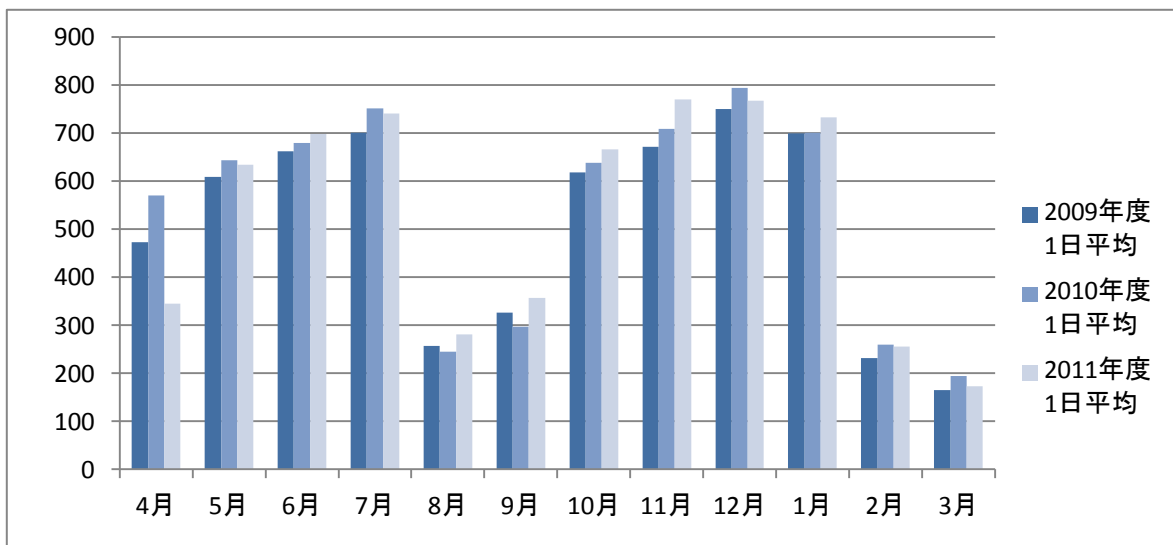

◆2011/3/11に東日本大震災が発生し、3/12(土)以降4/2(土)まで臨時閉館

■入館者数 1日平均の推移

2. 貸出冊数

【貸出冊数】

	2009年度			2010年度			2011年度		
	貸出冊数	開館日数	1日平均	貸出冊数	開館日数	1日平均	貸出冊数	開館日数	1日平均
4月	12,295	26	473	14,272	25	571	7,938	23	345
5月	13,385	22	608	14,810	23	644	14,598	23	635
6月	17,229	26	663	17,671	26	680	18,164	26	699
7月	21,740	31	701	23,308	31	752	22,222	30	741
8月	5,134	20	257	5,158	21	246	6,194	22	282
9月	7,819	24	326	7,441	25	298	8,558	24	357
10月	16,071	26	618	15,329	24	639	17,328	26	666
11月	15,447	23	672	17,716	25	709	16,939	22	770
12月	17,272	23	751	17,461	22	794	16,877	22	767
1月	16,785	24	699	16,832	24	701	18,323	25	733
2月	4,636	20	232	5,195	20	260	5,380	21	256
3月	4,114	25	165	1,942	10	194	4,507	26	173
合計	151,927	290	524	157,135	276	569	157,028	290	541

■貸出冊数 1日平均の推移

3. 研究個室利用件数

【研究個室利用件数】

	2009年度				2010年度				2011年度			
	学部学生	大学院学生	教職員	合計	学部学生	大学院学生	教職員	合計	学部学生	大学院学生	教職員	合計
4月	123	282	10	415	243	191	20	454	120	83	22	225
5月	113	184	9	306	211	119	17	347	365	50	28	443
6月	193	227	19	439	270	178	26	474	396	83	31	510
7月	287	258	25	570	453	147	20	620	353	179	38	570
8月	52	114	20	186	116	102	7	225	123	114	37	274
9月	87	139	9	235	155	139	5	299	177	120	35	332
10月	216	195	37	448	243	193	31	467	284	127	45	456
11月	201	154	21	376	268	176	45	489	277	98	30	405
12月	202	147	15	364	235	111	44	390	281	79	35	395
1月	281	138	15	434	308	118	39	465	321	90	32	443
2月	88	70	4	162	111	97	21	229	135	95	26	256
3月	75	112	1	188	41	48	10	99	103	108	32	243
合計	1,918	2,020	185	4,123	2,654	1,619	285	4,558	2,935	1,226	391	4,552
開館日数	290	290	290	290	276	276	276	276	290	290	290	290
1日平均	6.6	7.0	0.6	14.2	9.6	5.9	1.0	16.5	10.1	4.2	1.3	15.7