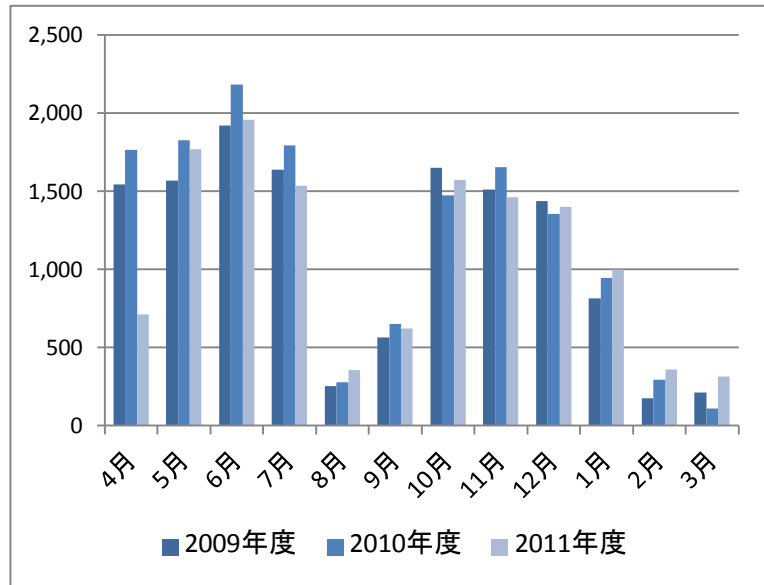

■ 研究個室利用 月別合計件数の推移

4. 共同学習室等利用件数

【共同学習室等利用件数】

※「図情セ」は図書館情報セミナールーム

	2009年度						2010年度						2011年度					
	大	中	小1	小2	図情セ	合計	大	中	小1	小2	図情セ	合計	大	中	小1	小2	図情セ	合計
4月	39	50	61	49	97	296	41	48	56	42	36	223	32	30	37	30	16	145
5月	61	58	75	68	62	324	55	49	71	59	42	276	64	66	73	71	45	319
6月	59	62	74	63	89	347	71	74	94	76	73	388	81	85	92	89	57	404
7月	61	76	97	89	26	349	76	79	97	95	33	380	74	74	85	88	42	363
8月	14	14	17	8	3	56	15	18	24	22	4	83	21	25	25	22	3	96
9月	31	33	41	29	17	151	45	44	48	44	11	192	45	49	54	56	9	213
10月	66	67	84	77	56	350	72	63	76	72	41	324	82	84	101	96	57	420
11月	50	53	75	79	44	301	67	79	80	73	46	345	66	77	79	77	73	372
12月	56	41	57	50	55	259	60	61	71	69	34	295	47	57	63	68	34	269
1月	38	41	50	44	12	185	49	49	60	56	14	228	51	55	62	57	21	246
2月	11	14	28	27	9	89	21	22	23	22	5	93	23	27	37	27	9	123
3月	19	33	24	29	14	119	7	8	9	9	4	37	32	40	42	38	20	172
合計	505	542	683	612	484	2,826	579	594	709	639	343	2,864	618	669	750	719	386	3,142
開館日数	290	290	290	290	290	290	276	276	276	276	276	276	290	290	290	290	290	290
1日平均	1.7	1.9	2.4	2.1	1.7	9.7	2.1	2.2	2.6	2.3	1.2	10.4	2.1	2.3	2.6	2.5	1.3	10.8

■ 共同学習室等利用 月別合計件数の推移

5. AVブース等利用件数

【AVブース利用件数】

	2009年度	2010年度	2011年度
4月	1,545	1,766	714
5月	1,568	1,827	1,770
6月	1,923	2,182	1,957
7月	1,637	1,794	1,537
8月	254	280	356
9月	564	651	622
10月	1,652	1,475	1,574
11月	1,511	1,654	1,464
12月	1,439	1,357	1,400
1月	814	945	999
2月	178	295	359
3月	213	110	317
合計	13,298	14,336	13,069
開館日数	290	276	290
1日平均	45.9	51.9	45.1