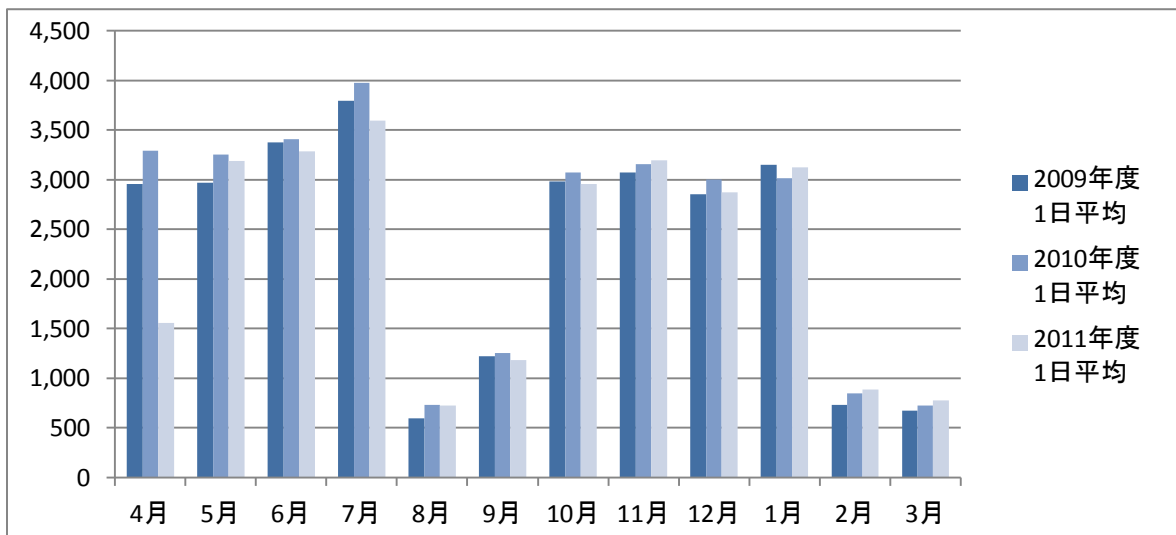

2011年度図書館利用状況 (入館者・貸出・研究個室等利用件数)

獨協大学図書館

1. 入館者数

【入館者数】

	2009年度			2010年度			2011年度		
	入館者数	開館日数	1日平均	入館者数	開館日数	1日平均	入館者数	開館日数	1日平均
4月	76,805	26	2,954	82,340	25	3,294	35,785	23	1,556
5月	65,303	22	2,968	74,845	23	3,254	73,339	23	3,189
6月	87,686	26	3,373	88,559	26	3,406	85,460	26	3,287
7月	117,577	31	3,793	123,270	31	3,976	107,885	30	3,596
8月	11,834	20	592	15,341	21	731	15,902	22	723
9月	29,311	24	1,221	31,381	25	1,255	28,390	24	1,183
10月	77,443	26	2,979	73,691	24	3,070	76,905	26	2,958
11月	70,620	23	3,070	78,905	25	3,156	70,271	22	3,194
12月	65,659	23	2,855	65,975	22	2,999	63,237	22	2,874
1月	75,541	24	3,148	72,268	24	3,011	78,088	25	3,124
2月	14,634	20	732	16,895	20	845	18,522	21	882
3月	16,850	25	674	7,236	10	724	20,187	26	776
合計	709,263	290	2,446	730,706	276	2,647	673,971	290	2,324

◆2011/3/11に東日本大震災が発生し、3/12(土)以降4/2(土)まで臨時閉館

■入館者数 1日平均の推移

2. 貸出冊数

【貸出冊数】

	2009年度			2010年度			2011年度		
	貸出冊数	開館日数	1日平均	貸出冊数	開館日数	1日平均	貸出冊数	開館日数	1日平均
4月	12,295	26	473	14,272	25	571	7,938	23	345
5月	13,385	22	608	14,810	23	644	14,598	23	635
6月	17,229	26	663	17,671	26	680	18,164	26	699
7月	21,740	31	701	23,308	31	752	22,222	30	741
8月	5,134	20	257	5,158	21	246	6,194	22	282
9月	7,819	24	326	7,441	25	298	8,558	24	357
10月	16,071	26	618	15,329	24	639	17,328	26	666
11月	15,447	23	672	17,716	25	709	16,939	22	770
12月	17,272	23	751	17,461	22	794	16,877	22	767
1月	16,785	24	699	16,832	24	701	18,323	25	733
2月	4,636	20	232	5,195	20	260	5,380	21	256
3月	4,114	25	165	1,942	10	194	4,507	26	173
合計	151,927	290	524	157,135	276	569	157,028	290	541