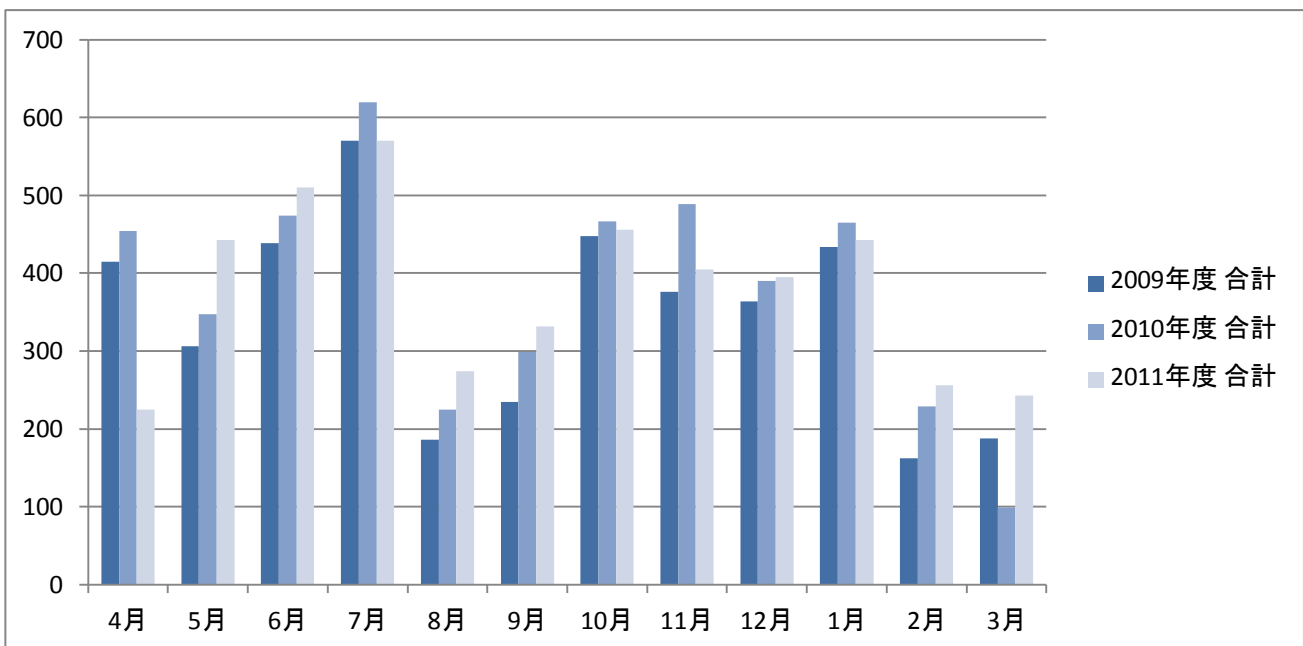

3. 研究個室利用件数

【研究個室利用件数】

	2009年度				2010年度				2011年度			
	学部学生	大学院学生	教職員	合計	学部学生	大学院学生	教職員	合計	学部学生	大学院学生	教職員	合計
4月	123	282	10	415	243	191	20	454	120	83	22	225
5月	113	184	9	306	211	119	17	347	365	50	28	443
6月	193	227	19	439	270	178	26	474	396	83	31	510
7月	287	258	25	570	453	147	20	620	353	179	38	570
8月	52	114	20	186	116	102	7	225	123	114	37	274
9月	87	139	9	235	155	139	5	299	177	120	35	332
10月	216	195	37	448	243	193	31	467	284	127	45	456
11月	201	154	21	376	268	176	45	489	277	98	30	405
12月	202	147	15	364	235	111	44	390	281	79	35	395
1月	281	138	15	434	308	118	39	465	321	90	32	443
2月	88	70	4	162	111	97	21	229	135	95	26	256
3月	75	112	1	188	41	48	10	99	103	108	32	243
合計	1,918	2,020	185	4,123	2,654	1,619	285	4,558	2,935	1,226	391	4,552
開館日数	290	290	290	290	276	276	276	276	290	290	290	290
1日平均	6.6	7.0	0.6	14.2	9.6	5.9	1.0	16.5	10.1	4.2	1.3	15.7

■ 研究個室利用 月別合計件数の推移