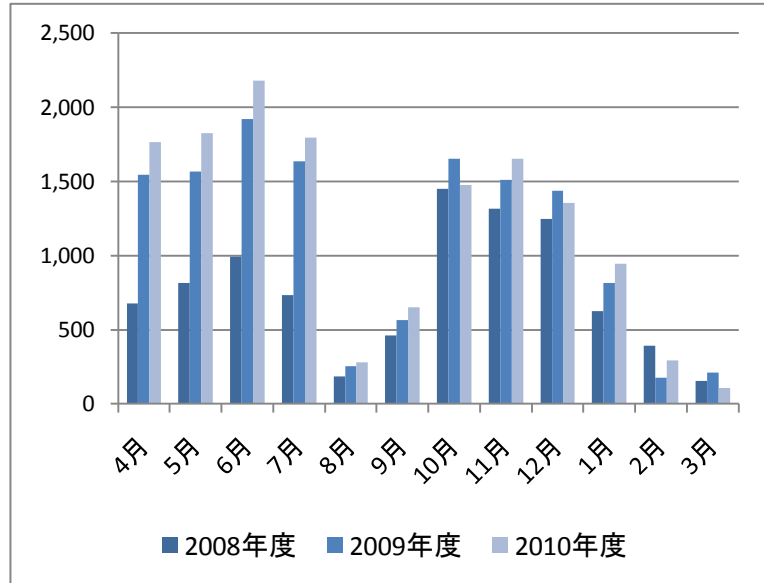

■ 研究個室利用 月別合計件数の推移

4. 共同学習室等利用件数

【共同学習室等利用件数】

※「図情セ」は図書館情報セミナールーム

	2008年度						2009年度						2010年度					
	大	中	小1	小2	図情セ	合計	大	中	小1	小2	図情セ	合計	大	中	小1	小2	図情セ	合計
4月	6	18	28	23	84	159	39	50	61	49	97	296	41	48	56	42	36	223
5月	49	42	53	46	69	259	61	58	75	68	62	324	55	49	71	59	42	276
6月	55	56	67	76	80	334	59	62	74	63	89	347	71	74	94	76	73	388
7月	52	65	62	59	17	255	61	76	97	89	26	349	76	79	97	95	33	380
8月	11	11	18	12	0	52	14	14	17	8	3	56	15	18	24	22	4	83
9月	21	26	29	27	10	113	31	33	41	29	17	151	45	44	48	44	11	192
10月	57	52	65	60	60	294	66	67	84	77	56	350	72	63	76	72	41	324
11月	54	49	68	66	50	287	50	53	75	79	44	301	67	79	80	73	46	345
12月	48	58	65	53	58	282	56	41	57	50	55	259	60	61	71	69	34	295
1月	48	51	68	54	3	224	38	41	50	44	12	185	49	49	60	56	14	228
2月	11	19	22	20	10	82	11	14	28	27	9	89	21	22	23	22	5	93
3月	20	19	18	17	20	94	19	33	24	29	14	119	7	8	9	9	4	37
合計	432	466	563	513	461	2,435	505	542	683	612	484	2,826	579	594	709	639	343	2,864
開館日数	280	280	280	280	280	280	290	290	290	290	290	290	276	276	276	276	276	276
1日平均	1.5	1.7	2.0	1.8	1.6	8.7	1.7	1.9	2.4	2.1	1.7	9.7	2.1	2.2	2.6	2.3	1.2	10.4

■ 共同学習室等利用 月別合計件数の推移

5. AVブース等利用件数

【AVブース利用件数】

	2008年度	2009年度	2010年度
4月	678	1,545	1,766
5月	816	1,568	1,827
6月	992	1,923	2,182
7月	734	1,637	1,794
8月	185	254	280
9月	463	564	651
10月	1,452	1,652	1,475
11月	1,317	1,511	1,654
12月	1,248	1,439	1,357
1月	628	814	945
2月	391	178	295
3月	156	213	110
合計	9,060	13,298	14,336
開館日数	280	290	276
1日平均	32.4	45.9	51.9