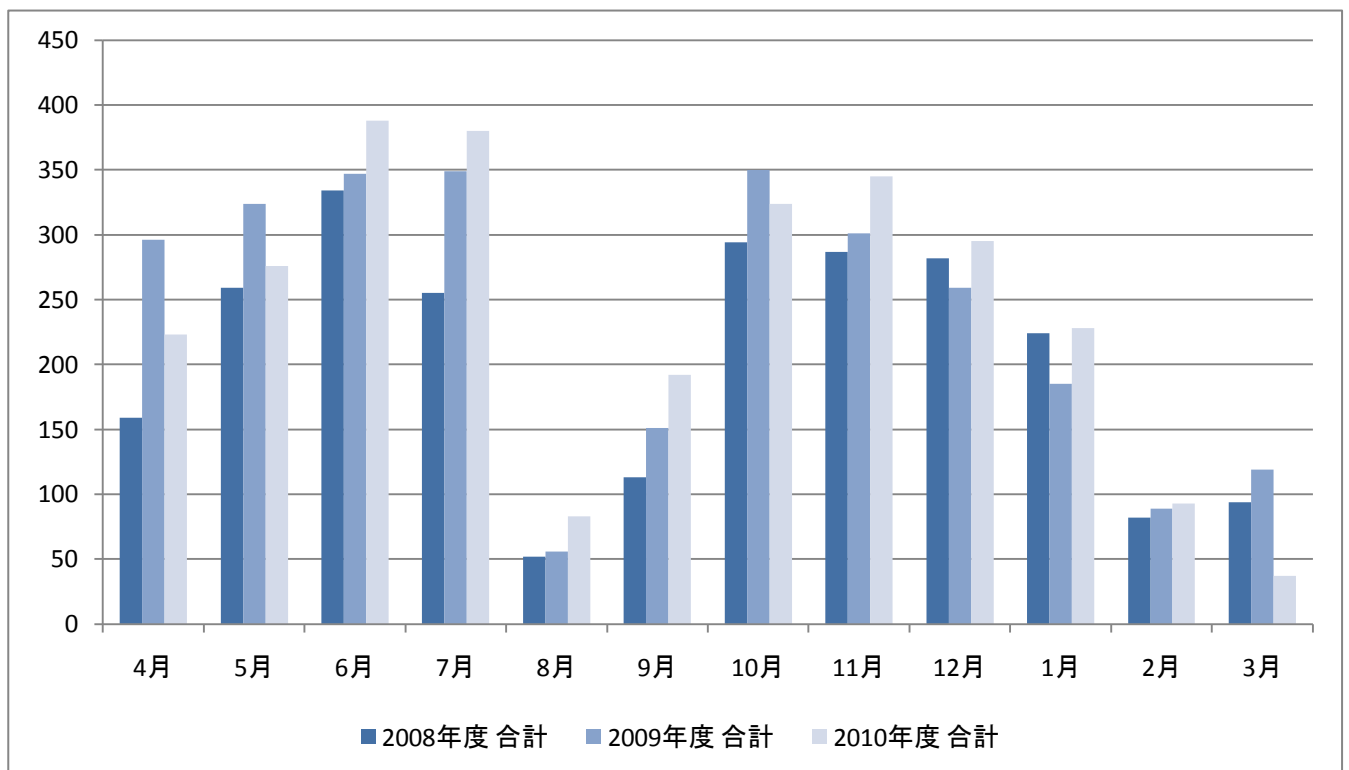

4. 共同学習室等利用件数

【共同学習室等利用件数】

※「図情セ」は図書館情報セミナールーム

	2008年度						2009年度						2010年度					
	大	中	小1	小2	図情セ	合計	大	中	小1	小2	図情セ	合計	大	中	小1	小2	図情セ	合計
4月	6	18	28	23	84	159	39	50	61	49	97	296	41	48	56	42	36	223
5月	49	42	53	46	69	259	61	58	75	68	62	324	55	49	71	59	42	276
6月	55	56	67	76	80	334	59	62	74	63	89	347	71	74	94	76	73	388
7月	52	65	62	59	17	255	61	76	97	89	26	349	76	79	97	95	33	380
8月	11	11	18	12	0	52	14	14	17	8	3	56	15	18	24	22	4	83
9月	21	26	29	27	10	113	31	33	41	29	17	151	45	44	48	44	11	192
10月	57	52	65	60	60	294	66	67	84	77	56	350	72	63	76	72	41	324
11月	54	49	68	66	50	287	50	53	75	79	44	301	67	79	80	73	46	345
12月	48	58	65	53	58	282	56	41	57	50	55	259	60	61	71	69	34	295
1月	48	51	68	54	3	224	38	41	50	44	12	185	49	49	60	56	14	228
2月	11	19	22	20	10	82	11	14	28	27	9	89	21	22	23	22	5	93
3月	20	19	18	17	20	94	19	33	24	29	14	119	7	8	9	9	4	37
合計	432	466	563	513	461	2,435	505	542	683	612	484	2,826	579	594	709	639	343	2,864
開館日数	280	280	280	280	280	280	290	290	290	290	290	290	276	276	276	276	276	276
1日平均	1.5	1.7	2.0	1.8	1.6	8.7	1.7	1.9	2.4	2.1	1.7	9.7	2.1	2.2	2.6	2.3	1.2	10.4

■ 共同学習室等利用 月別合計件数の推移