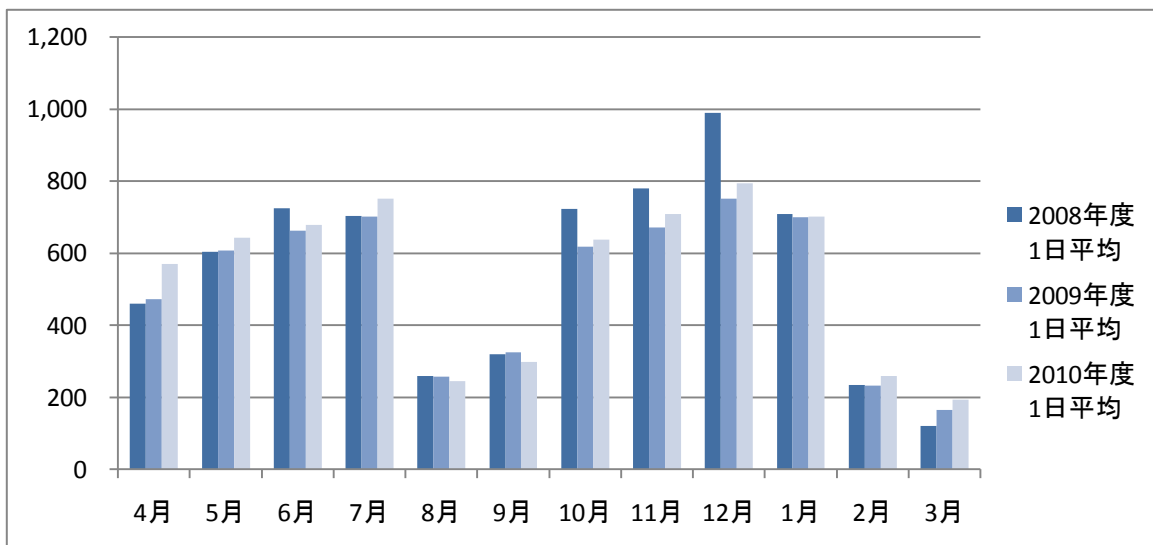

2. 貸出冊数

【貸出冊数】

	2008年度			2009年度			2010年度		
	貸出冊数	開館日数	1日平均	貸出冊数	開館日数	1日平均	貸出冊数	開館日数	1日平均
4月	11,987	26	461	12,295	26	473	14,272	25	571
5月	13,877	23	603	13,385	22	608	14,810	23	644
6月	18,112	25	724	17,229	26	663	17,671	26	680
7月	20,396	29	703	21,740	31	701	23,308	31	752
8月	4,409	17	259	5,134	20	257	5,158	21	246
9月	7,659	24	319	7,819	24	326	7,441	25	298
10月	19,511	27	723	16,071	26	618	15,329	24	639
11月	17,180	22	781	15,447	23	672	17,716	25	709
12月	19,790	20	990	17,272	23	751	17,461	22	794
1月	15,609	22	710	16,785	24	699	16,832	24	701
2月	4,938	21	235	4,636	20	232	5,195	20	260
3月	2,886	24	120	4,114	25	165	1,942	10	194
合計	156,354	280	558	151,927	290	524	157,135	276	569

■ 貸出冊数 1日平均の推移