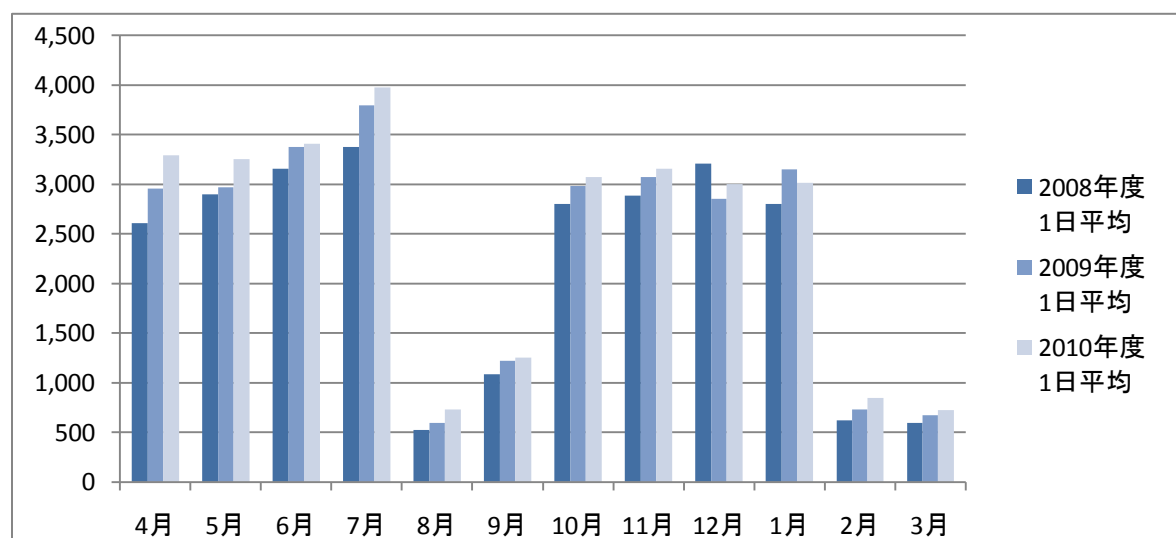

2010年度図書館利用状況
(入館者・貸出・研究個室等利用件数)

1. 入館者数

【入館者数】

	2008年度			2009年度			2010年度		
	入館者数	開館日数	1日平均	入館者数	開館日数	1日平均	入館者数	開館日数	1日平均
4月	67,805	26	2,608	76,805	26	2,954	82,340	25	3,294
5月	66,690	23	2,900	65,303	22	2,968	74,845	23	3,254
6月	78,924	25	3,157	87,686	26	3,373	88,559	26	3,406
7月	97,787	29	3,372	117,577	31	3,793	123,270	31	3,976
8月	8,943	17	526	11,834	20	592	15,341	21	731
9月	26,076	24	1,087	29,311	24	1,221	31,381	25	1,255
10月	75,684	27	2,803	77,443	26	2,979	73,691	24	3,070
11月	63,431	22	2,883	70,620	23	3,070	78,905	25	3,156
12月	64,111	20	3,206	65,659	23	2,855	65,975	22	2,999
1月	61,678	22	2,804	75,541	24	3,148	72,268	24	3,011
2月	13,058	21	622	14,634	20	732	16,895	20	845
3月	14,285	24	595	16,850	25	674	7,236	10	724
合計	638,472	280	2,280	709,263	290	2,446	730,706	276	2,647

◆2010年度、3/11(金)に東日本大震災が発生し、3/12(土)以降臨時閉館

■入館者数 1日平均の推移

2. 貸出冊数

【貸出冊数】

	2008年度			2009年度			2010年度		
	貸出冊数	開館日数	1日平均	貸出冊数	開館日数	1日平均	貸出冊数	開館日数	1日平均
4月	11,987	26	461	12,295	26	473	14,272	25	571
5月	13,877	23	603	13,385	22	608	14,810	23	644
6月	18,112	25	724	17,229	26	663	17,671	26	680
7月	20,396	29	703	21,740	31	701	23,308	31	752
8月	4,409	17	259	5,134	20	257	5,158	21	246
9月	7,659	24	319	7,819	24	326	7,441	25	298
10月	19,511	27	723	16,071	26	618	15,329	24	639
11月	17,180	22	781	15,447	23	672	17,716	25	709
12月	19,790	20	990	17,272	23	751	17,461	22	794
1月	15,609	22	710	16,785	24	699	16,832	24	701
2月	4,938	21	235	4,636	20	232	5,195	20	260
3月	2,886	24	120	4,114	25	165	1,942	10	194
合計	156,354	280	558	151,927	290	524	157,135	276	569