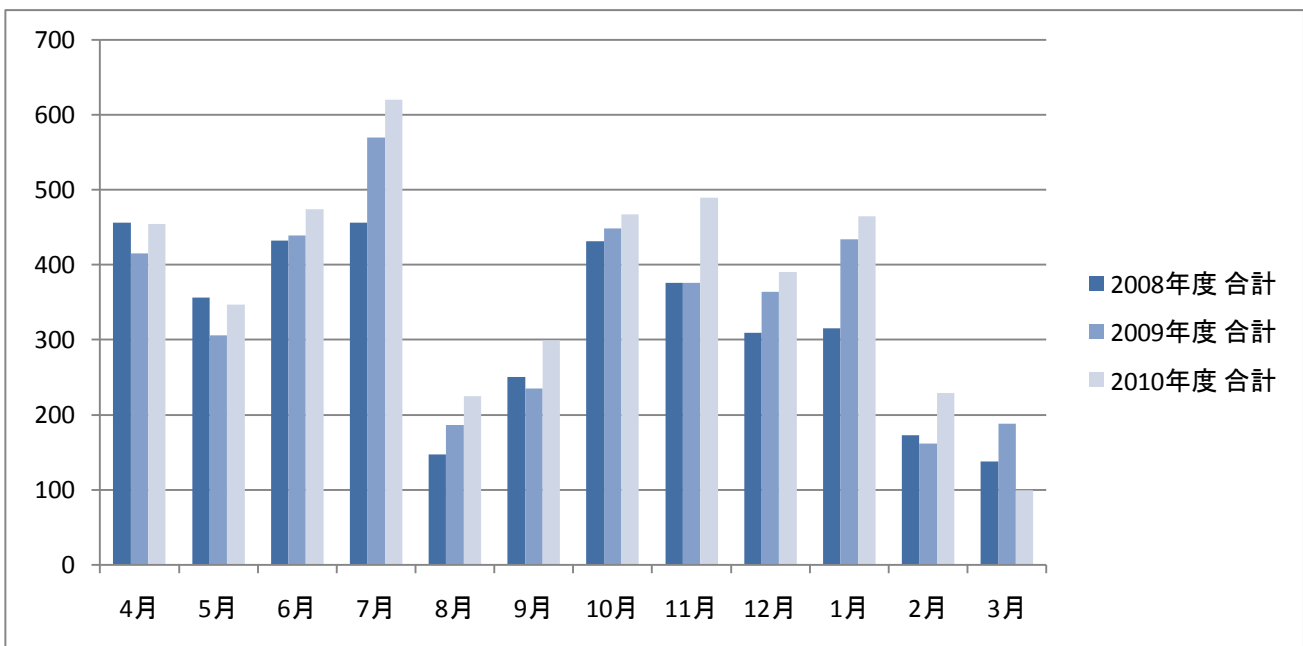

3. 研究個室利用件数

【研究個室利用件数】

	2008年度				2009年度				2010年度			
	学部学生	大学院学生	教職員	合計	学部学生	大学院学生	教職員	合計	学部学生	大学院学生	教職員	合計
4月	331	100	25	456	123	282	10	415	243	191	20	454
5月	275	57	24	356	113	184	9	306	211	119	17	347
6月	308	108	16	432	193	227	19	439	270	178	26	474
7月	272	177	7	456	287	258	25	570	453	147	20	620
8月	52	91	4	147	52	114	20	186	116	102	7	225
9月	64	181	5	250	87	139	9	235	155	139	5	299
10月	133	291	7	431	216	195	37	448	243	193	31	467
11月	140	224	12	376	201	154	21	376	268	176	45	489
12月	133	169	7	309	202	147	15	364	235	111	44	390
1月	139	169	7	315	281	138	15	434	308	118	39	465
2月	55	115	3	173	88	70	4	162	111	97	21	229
3月	22	113	3	138	75	112	1	188	41	48	10	99
合計	1,924	1,795	120	3,839	1,918	2,020	185	4,123	2,654	1,619	285	4,558
開館日数	280	280	280	280	290	290	290	290	276	276	276	276
1日平均	6.9	6.4	0.4	13.7	6.6	7.0	0.6	14.2	9.6	5.9	1.0	16.5

■ 研究個室利用 月別合計件数の推移