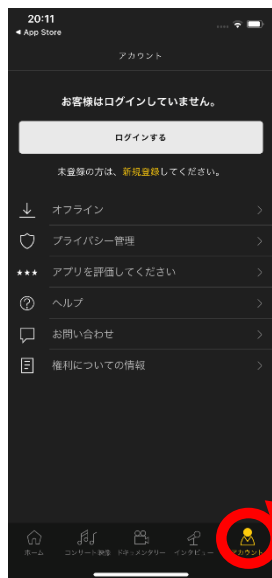

## ■ iPhoneの場合

AppStoreからインストール

## ■ Andoriodの場合

Play ストアからインストール

あらかじめWi-Fi環境で、視聴したい楽曲をアプリにダウンロードしておけば、**移動中などでも**、モバイルの容量を気にすることなく視聴することができます。

ここをタップすると  
ダウンロード開始  
黄色くなったら完了

画面右下の「アカウント」をタップ  
↓  
この画面が表示されたら  
先程登録したメールアドレスとパスワードでログイン