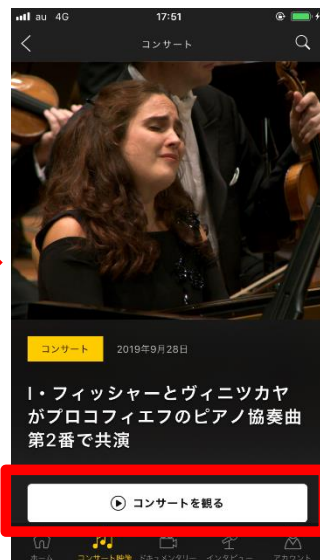

## ■ Andoriodの場合

Play ストアからインストール

あらかじめWi-Fi環境で、視聴したい楽曲をアプリにダウンロードしておけば、**移動中などでも**、モバイルの容量を気にすることなく視聴することができます。

ここをタップすると  
ダウンロード開始  
黄色くなったら完了

画面右下の「アカウント」をタップ  
↓  
この画面が表示されたら  
先程登録したメールアドレスとパスワードでログイン