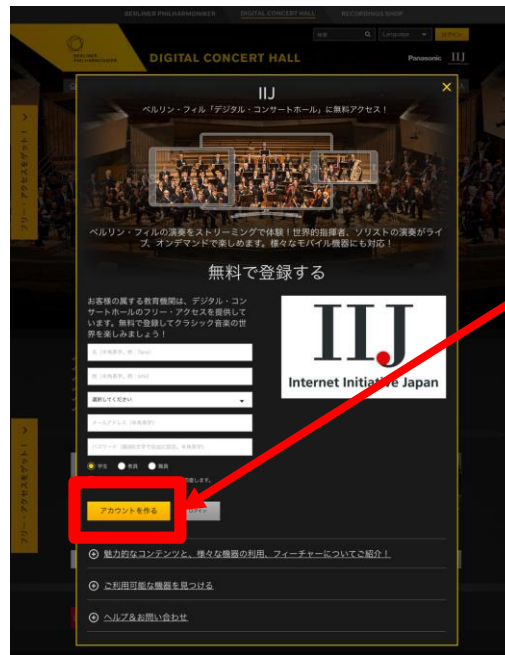

# DCHアカウントの登録手順（対象：獨協大学の学生・教職員）

学内LANにログインし、DCHのサイトからアカウント登録してください

新規でアカウントを登録する場合はこちらをクリック

こちらをクリックすると登録したメールアドレスにメールが送信

※すでにアカウントがある人

「教育機関の無料アクセスを利用する」を選択して、保存

ここをクリックすると登録完了