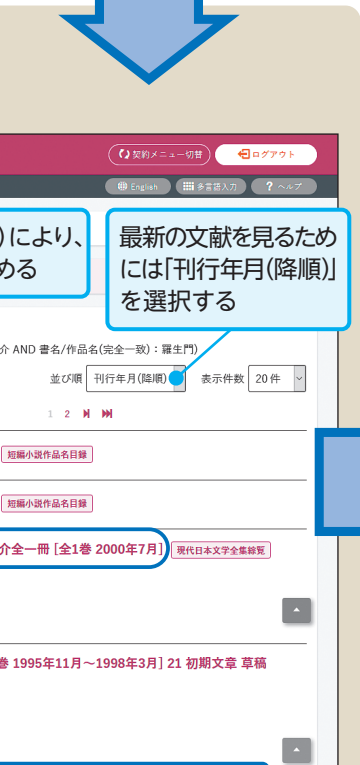

2 一覧画面

ファセット(絞り込み項目)により、結果をさらに絞り込める

最新の文献を見るためには「刊行年月(降順)」を選択する

文献タイトルをクリックすると詳細画面へ遷移