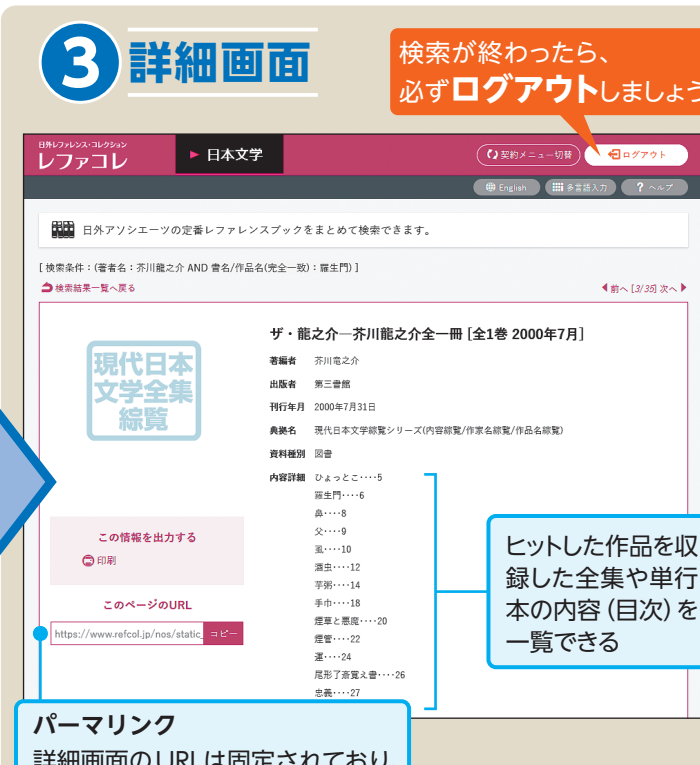

以下の条件での絞り込みも可能
刊行年
対象ファイル
資料種別(図書/雑誌/書誌/書評)
並び順(関連度順/刊行年月順)
表示件数(20件/50件/100件)

2 一覧画面

ファセット(絞り込み項目)により、結果をさらに絞り込める

最新の文献を見るためには「刊行年月(降順)」を選択する

文献タイトルをクリックすると詳細画面へ遷移

3 詳細画面

検索が終わったら、必ずログアウトしましょう

ヒットした作品を収録した全集や単行本の内容(目次)を一覧できる

パーマリンク
詳細画面のURLは固定されており、随時検索結果を参照できる

日外レファレンス・コレクション

レファコレ クイックガイド

http://www.nichigai.co.jp/refcol/index.html

日外の参考図書シリーズをメニューごとにまとめて横断検索

ネットでは調べにくい内容細目を中心に収録

電子書籍にはない外部リンク機能

「レファコレ」の全8メニュー