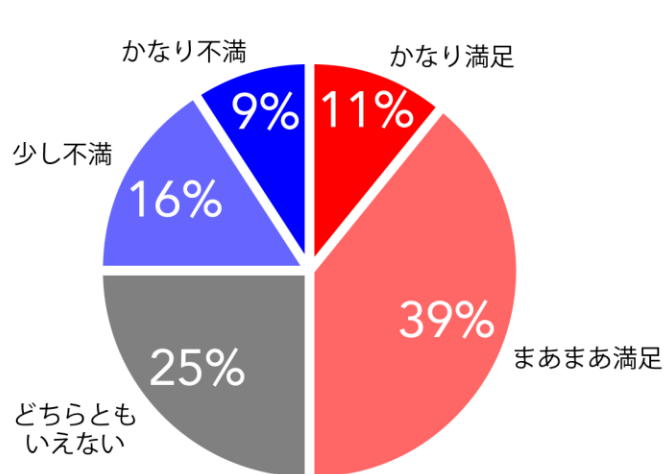

「2020年度 遠隔授業に関するアンケート」結果概要

獨協大学 FD推進委員会

2020年度遠隔授業に関するアンケート結果概要

回答件数：学生 2741名 /8399名 (32.63%)

遠隔授業全体の満足度

遠隔授業全体の理解度

遠隔授業で良かったこと
(学生) 複数回答延べ人数

遠隔授業を実施して問題点として感じたこと
(学生) 複数回答延べ人数