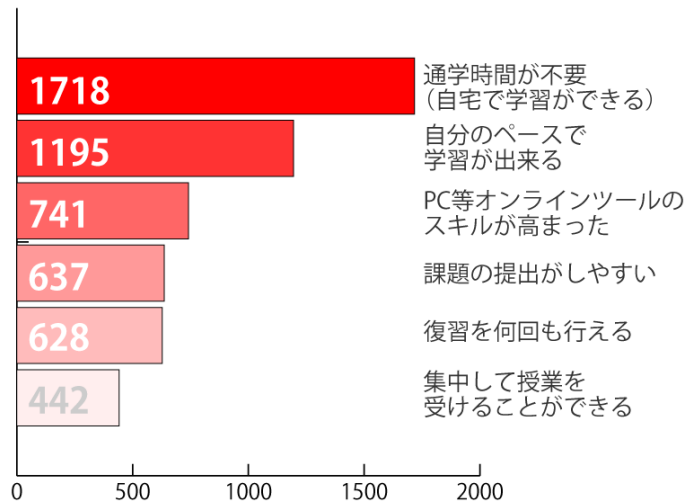

「2020年度 遠隔授業に関するアンケート」結果概要

獨協大学 FD推進委員会

2020年度遠隔授業に関するアンケート結果概要

回答件数：学生 2741名 /8399名 (32.63%)

遠隔授業全体の満足度

遠隔授業全体の理解度

遠隔授業で良かったこと
(学生) 複数回答延べ人数

遠隔授業を実施して問題点として感じたこと
(学生) 複数回答延べ人数