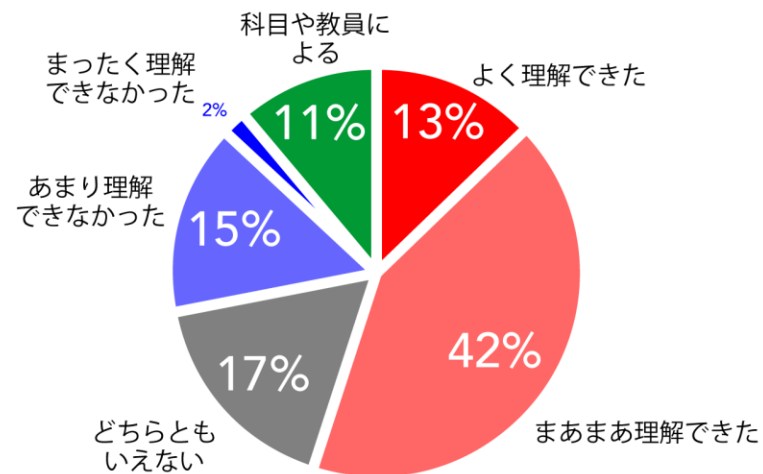

「2020年度 遠隔授業に関するアンケート」結果概要

獨協大学 FD推進委員会

2020年度遠隔授業に関するアンケート結果概要

回答件数：学生 2741名 /8399名 (32.63%)

遠隔授業全体の満足度

遠隔授業全体の理解度

遠隔授業で良かったこと
(学生) 複数回答延べ人数

遠隔授業を実施して問題点として感じたこと
(学生) 複数回答延べ人数