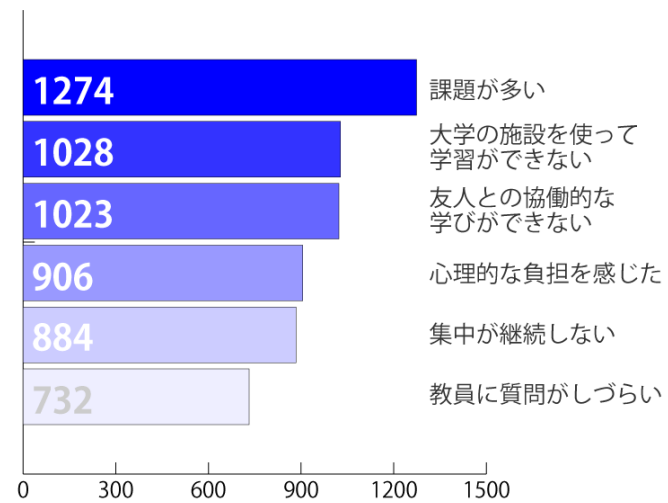

「2020年度 遠隔授業に関するアンケート」結果概要

獨協大学 FD推進委員会

2020年度遠隔授業に関するアンケート結果概要

回答件数：学生 2741名 /8399名 (32.63%)

遠隔授業全体の満足度

遠隔授業全体の理解度

遠隔授業で良かったこと
(学生) 複数回答延べ人数

遠隔授業を実施して問題点として感じたこと
(学生) 複数回答延べ人数