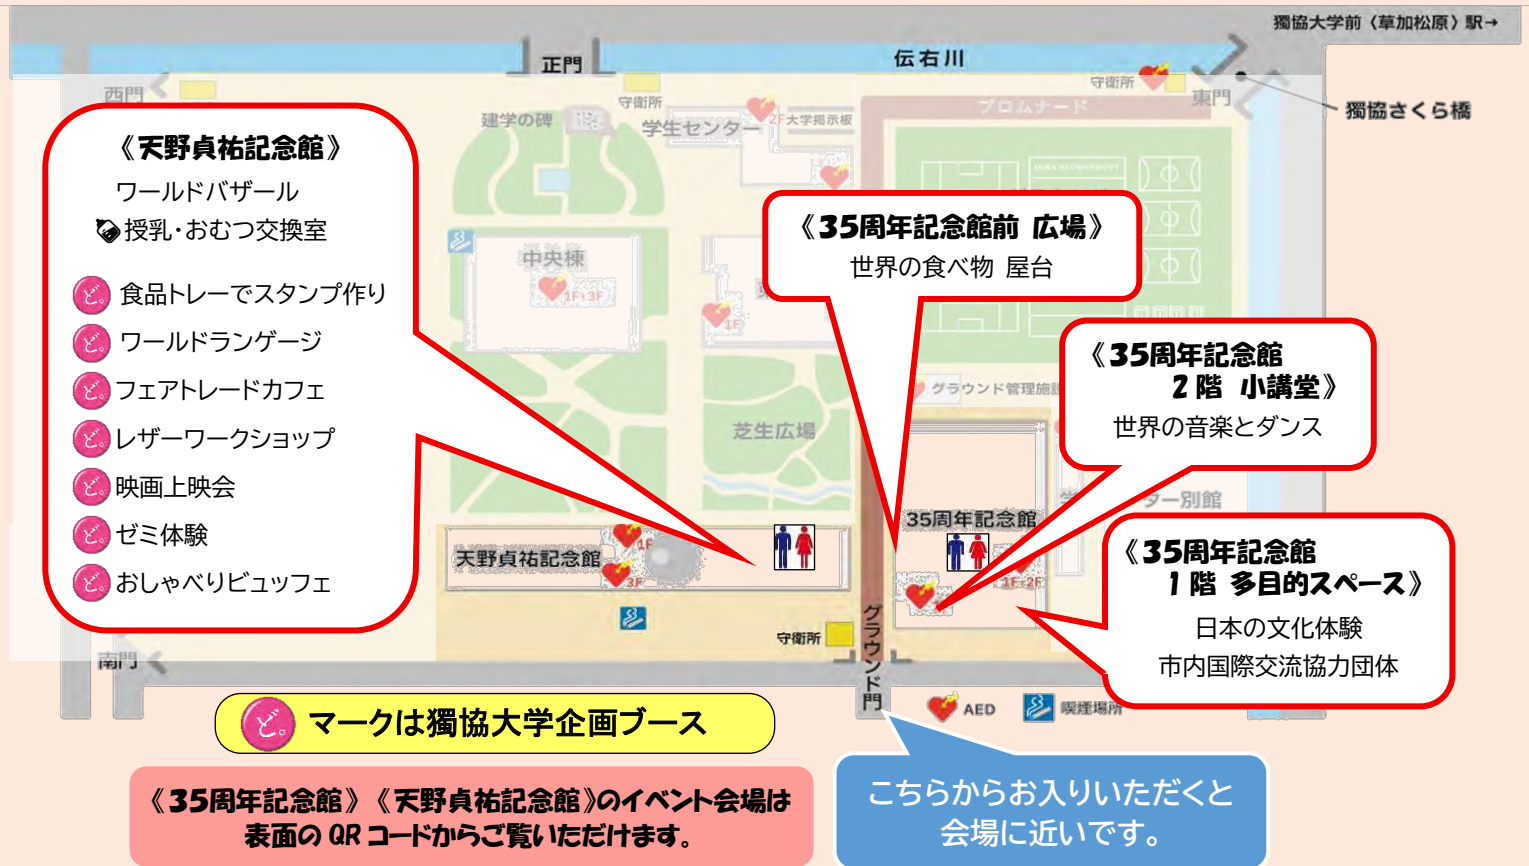

第23回国際交流フェスティバル会場案内図(獨協大学構内)

- ●当日構内ではオープンキャンパスなどが開かれていて混雑しています。
- ●迷子にならないよう気を付けてください。●水田、小川は立ち入り禁止です。
- ●ごみは必ず所定の「ダンボールごみ箱」に、分別の上、捨ててください。

第23回国際交流フェスティバル ご協賛者一覧(順不同、敬称略)

※詳細は表面のQRコードからご覧いただけます。

NPO 法人 Living in Japan	ことばの国際交流サークル
草加市観光協会	草加市商店連合事業協同組合
草加市日中友好協会 会長: 福田 秋秀	鈴木薬局
草加日本語の会	一般社団法人 草加八潮医師会
草加グリーンセンター	学校法人西願寺学園認定こども園 あずま幼稚園
草加せんべい 石田商店	株式会社 筑波
草加建設株式会社	草加せんべいの庭(山香煎餅本舗)
むすび かい 夢寿美の会(箏)	東武ビルマネジメント(株) トービコートテナント会
惣菜・肉の日山	学校法人高橋学園 清門幼稚園
税理士法人 L&C アシスト	有限会社 トミナガ
株式会社 珍來総本店	株式会社 保険管理事務所
ティールーム June	ムサシ建設工業株式会社
さいたま農業協同組合 南部統括部	内藤クリニック
株式会社 アドバンス	有限会社 幸栄商事
会田塗装株式会社	加藤 修三
司法書士 木村博行事務所	有限会社 正興不動産
佐々木金物店	株式会社 青葉塗料店