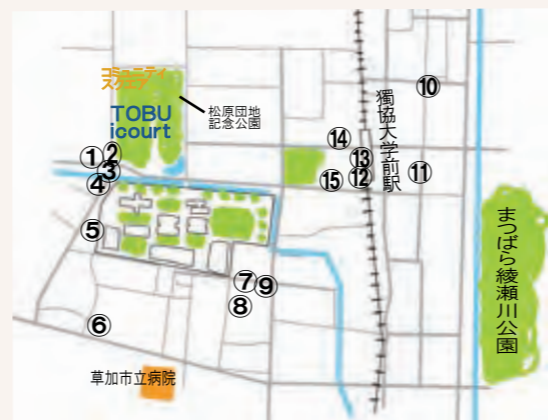

展示企画 ブース企画

展示企画 in 学生センター1階、コミュニティスクエア
6月4日(木)、5日(金)

茶華道部(華道班) 写真部 広告研究会
書道研究会 被服研究会 漫画研究会
管弦楽部 美術部

体験企画 in コミュニティスクエア 6月6日(土)のみ
11:00 ~ 17:00

手話部 茶華道部(茶道班) 企業経営研究会
特別企画

創造祭実行委員会(くじ引き企画)【全日程】

茶華道部(茶道班)(ねりきり作り体験)※

獨協大学お笑いサークルルナジリオ

小講堂

ABORN

Swingin' Cats J.O.

コミュニティスクエア

フラメンコ部 YERBA BUENA

キャンパスマップ

グルメマップ

TOBU icourt

- Pâtisserie Belleassiette(1F)
- TULLY'S COFFEE(1F)
- BURGER KING(1F)
- VANSAN(1F)
- ケンタッキーフライドチキン(1F)
- 焼肉ばんり(2F)
- 大戸屋ごはん処(2F)

- ① コーヒーショップルイ
- ② タンジールカフェセカンド
- ③ 栄龍軒(ラーメン)
- ④ インド北部料理パンジャビ
- ⑤ Pandy Bakery
- ⑥ ラーメンのまめぞう
- ⑦ スイーツショップNUAGE(ニュアージュ)
- ⑧ ヤマト屋
- ⑨ 切り株の家(バームクーヘン)
- ⑩ 麺や旬香(ラーメン)
- ⑪ 鷹の目(ラーメン)
- ⑫ イタリアンダイニング DONA
- ⑬ ビアードババ
- ⑭ ドトールコーヒーショップ
- ⑮ 肉の日山

第53回

創造祭

— Connect with You —

開催期間：6月4日(木)～6月6日(土)

開催場所：学生センター、

コミュニティスクエア

←こちらチェックお願いします!

製作：倉田柚月