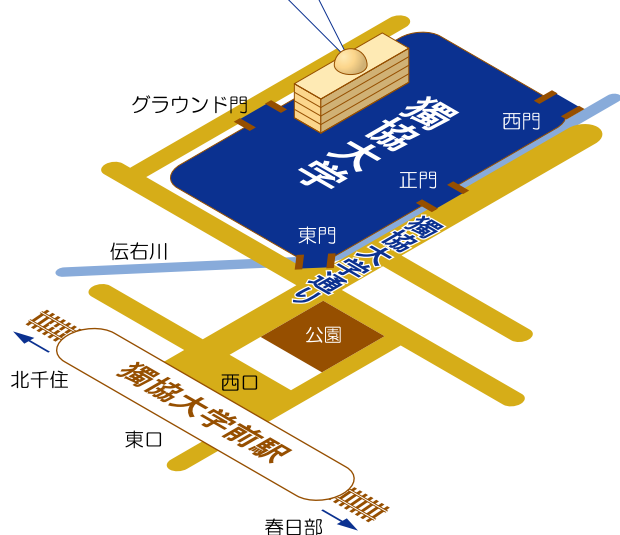

# 獨協学園の 歩みとその役割

2022年3月28日～6月30日

獨協学園史資料センター

共催：獨協大学外国語学部ドイツ語学科

## 天野貞祐記念館 1 階

 DOKKYO HISTORICAL GALLERY  
獨協歴史ギャラリー

- 所在地  
〒340-0042  
埼玉県草加市学園町1-1 獨協大学天野貞祐記念館1階
- アクセス  
東京メトロ 日比谷線・半蔵門線直通  
東武スカイツリーライン「獨協大学前」駅  
西口 徒歩5分