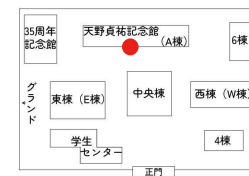

自習スペース MAP

自分のパソコンを学内の Wi-Fi でつないで使おう！

棟名	階	名称						
			発話 OK	電源	設置PC	認証プリンタ	グループワーク OK	飲食OK
天野貞祐記念館 (A棟)	3F	ICZ	○	○	貸出	○	○	○※4
	4F	ICZ	○	○	貸出※1	○※2	○	○
	2F・3F	セミナースペース			○			○※3
	2F~5F	ラウンジ						○
中央棟	1F	CLEAS	○	○	貸出	○	○	
西棟 (W棟)	3F	ラーニング・スクエア1	○	○	○	○		
	3F	ラーニング・スクエア2		○			○	
	2F	コミュニケーションラウンジ		○	○			○※3
	4F	コミュニケーションラウンジ		○				○
	2F~4F	リラク্সラウンジ		○※5				○
	2F	キャレルブース		○				○
	3F	ガーデン・スクエア						○
	1F~3F	フリースペース						○
東棟 (E棟)	1F	学生ラウンジ	○	○	○			○※3
	1F	(ロビー) 多目的スペース						○
	2F	エントランスホール						○
	2F	キャレルブース		○				○
	3F~5F	ラウンジ						○
	3F~5F	フリースペース						○
	4F	コンピュータ教室 ※6	○		○	○		○※3
学生センター	1F	雄飛ホール					○	○
	1F	学生ラウンジ	○					○

※1 3F 受付カウンターで貸出しています

※2 3F 認証プリンターを利用できます

※3 設置 PC の席は蓋付き飲み物だけ OK です

※4 一部エリア

※5 2F・4F のみ電源があります

※6 授業がない時間帯のみ自習利用できます (東棟 4F エレベータ前電子掲示板で確認できます。)

中央棟

1F

学生センター

1F

天野貞祐記念館

A棟

1F

2F

3F

4F

5F

※図書館のグループ学習・共同学習室の利用は、図書館のホームページでご確認ください。

西棟 W棟

1F

2F

3F

4F

東棟 E棟