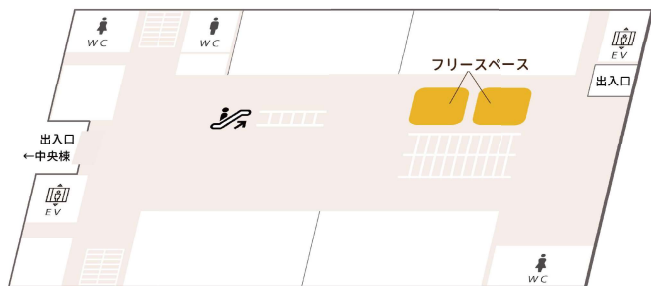

自習スペース MAP

自分のパソコンを学内の Wi-Fi でつないで使おう！

棟名	階	名称						
			発話 OK	電源	設置PC	認証プリンタ	グループワーク OK	飲食OK
天野貞祐記念館 (A棟)	3F	ICZ	○	○	貸出	○	○	○※4
	4F	ICZ	○	○	貸出※1	○※2	○	○
	2F・3F	セミナースペース			○			○※3
	2F~5F	ラウンジ						○
中央棟	1F	CLEAS	○	○	貸出	○	○	
西棟 (W棟)	3F	ラーニング・スクエア1	○	○	○	○		
	3F	ラーニング・スクエア2		○			○	
	2F	コミュニケーションラウンジ		○	○			○※3
	4F	コミュニケーションラウンジ		○				○
	2F~4F	リラク্সラウンジ		○※5				○
	2F	キャレルブース		○				○
	3F	ガーデン・スクエア						○
	1F~3F	フリースペース						○
東棟 (E棟)	1F	学生ラウンジ	○	○	○			○※3
	1F	(ロビー) 多目的スペース						○
	2F	エントランスホール						○
	2F	キャレルブース		○				○
	3F~5F	ラウンジ						○
	3F~5F	フリースペース						○
	4F	コンピュータ教室 ※6	○		○	○		○※3
学生センター	1F	雄飛ホール					○	○
	1F	学生ラウンジ	○					○

※1 3F 受付カウンターで貸出しています

※2 3F 認証プリンターを利用できます

※3 設置 PC の席は蓋付き飲み物だけ OK です

※4 一部エリア

※5 2F・4F のみ電源があります

※6 授業がない時間帯のみ自習利用できます (東棟 4F エレベータ前電子掲示板で確認できます。)

中央棟

1F

学生センター

1F

天野貞祐記念館

A棟

1F

2F

3F

4F

5F

※図書館のグループ学習・共同学習室の利用は、図書館のホームページでご確認ください。

西棟 W棟

1F

2F

3F

4F

東棟 E棟