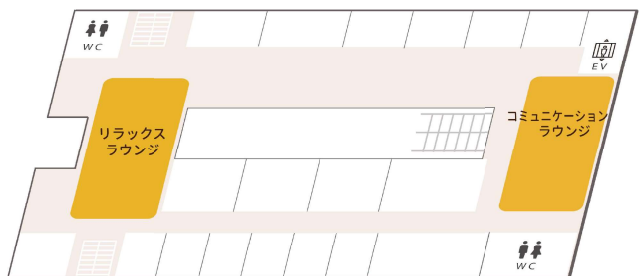

自習スペース MAP

自分のパソコンを学内の Wi-Fi でつないで使おう！

棟名	階	名称						
			発話 OK	電源	設置PC	認証プリンタ	グループワーク OK	飲食OK
天野貞祐記念館 (A棟)	3F	ICZ	○	○	貸出	○	○	○※4
	4F	ICZ	○	○	貸出※1	○※2	○	○
	2F・3F	セミナースペース			○			○※3
	2F~5F	ラウンジ						○
中央棟	1F	CLEAS	○	○	貸出	○	○	
西棟 (W棟)	3F	ラーニング・スクエア1	○	○	○	○		
	3F	ラーニング・スクエア2		○			○	
	2F	コミュニケーションラウンジ		○	○			○※3
	4F	コミュニケーションラウンジ		○				○
	2F~4F	リラク্সラウンジ		○※5				○
	2F	キャレルブース		○				○
	3F	ガーデン・スクエア						○
	1F~3F	フリースペース						○
東棟 (E棟)	1F	学生ラウンジ	○	○	○			○※3
	1F	(ロビー) 多目的スペース						○
	2F	エントランスホール						○
	2F	キャレルブース		○				○
	3F~5F	ラウンジ						○
	3F~5F	フリースペース						○
	4F	コンピュータ教室 ※6	○		○	○		○※3
学生センター	1F	雄飛ホール					○	○
	1F	学生ラウンジ	○					○

学生センター

1F

天野貞祐記念館

A棟

1F

2F

3F

4F

5F

※図書館のグループ学習・共同学習室の利用は、図書館のホームページでご確認ください。

西棟 W棟

1F

2F

3F

4F

東棟 E棟