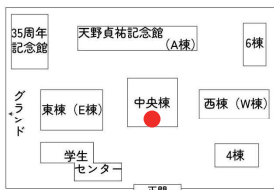

自習スペース MAP

自分のパソコンを学内の Wi-Fi でつないで使おう！

棟名	階	名称						
			発話 OK	電源	設置PC	認証プリンタ	グループワーク OK	飲食OK
天野貞祐記念館 (A棟)	3F	ICZ	○	○	貸出	○	○	○※4
	4F	ICZ	○	○	貸出※1	○※2	○	○
	2F・3F	セミナースペース			○			○※3
	2F~5F	ラウンジ						○
中央棟	1F	CLEAS	○	○	貸出	○	○	
西棟 (W棟)	3F	ラーニング・スクエア1	○	○	○	○		
	3F	ラーニング・スクエア2		○			○	
	2F	コミュニケーションラウンジ		○	○			○※3
	4F	コミュニケーションラウンジ		○				○
	2F~4F	リラク্সラウンジ		○※5				○
	2F	キャレルブース		○				○
	3F	ガーデン・スクエア						○
	1F~3F	フリースペース						○
東棟 (E棟)	1F	学生ラウンジ	○	○	○			○※3
	1F	(ロビー) 多目的スペース						○
	2F	エントランスホール						○
	2F	キャレルブース		○				○
	3F~5F	ラウンジ						○
	3F~5F	フリースペース						○
	4F	コンピュータ教室 ※6	○		○	○		○※3
学生センター	1F	雄飛ホール					○	○
	1F	学生ラウンジ	○					○

※1 3F 受付カウンターで貸出しています

※2 3F 認証プリンターを利用できます

※3 設置 PC の席は蓋付き飲み物だけ OK です

※4 一部エリア

※5 2F・4F のみ電源があります

※6 授業がない時間帯のみ自習利用できます (東棟 4F エレベータ前電子掲示板で確認できます。)

中央棟

1F

学生センター

1F

天野貞祐記念館

A棟

1F

2F

3F

4F

5F

※図書館のグループ学習・共同学習室の利用は、図書館のホームページでご確認ください。

西棟 W棟

1F

2F

3F

4F

東棟 E棟