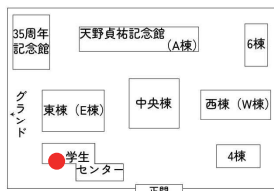

自習スペース MAP

自分のパソコンを学内の Wi-Fi でつないで使おう！

棟名	階	名称						
			発話 OK	電源	設置PC	認証プリンタ	グループワーク OK	飲食OK
天野貞祐記念館 (A棟)	3F	ICZ	○	○	貸出	○	○	○※4
	4F	ICZ	○	○	貸出※1	○※2	○	○
	2F・3F	セミナースペース			○			○※3
	2F~5F	ラウンジ						○
中央棟	1F	CLEAS	○	○	貸出	○	○	
西棟 (W棟)	3F	ラーニング・スクエア1	○	○	○	○		
	3F	ラーニング・スクエア2		○			○	
	2F	コミュニケーションラウンジ		○	○			○※3
	4F	コミュニケーションラウンジ		○				○
	2F~4F	リラク্সラウンジ		○※5				○
	2F	キャレルブース		○				○
	3F	ガーデン・スクエア						○
	1F~3F	フリースペース						○
東棟 (E棟)	1F	学生ラウンジ	○	○	○			○※3
	1F	(ロビー) 多目的スペース						○
	2F	エントランスホール						○
	2F	キャレルブース		○				○
	3F~5F	ラウンジ						○
	3F~5F	フリースペース						○
	4F	コンピュータ教室 ※6	○		○	○		○※3
学生センター	1F	雄飛ホール					○	○
	1F	学生ラウンジ	○					○

※1 3F 受付カウンターで貸出しています

※2 3F 認証プリンターを利用できます

※3 設置 PC の席は蓋付き飲み物だけ OK です

※4 一部エリア

※5 2F・4F のみ電源があります

※6 授業がない時間帯のみ自習利用できます (東棟 4F エレベータ前電子掲示板で確認できます。)

中央棟

1F

学生センター

1F

天野貞祐記念館

A棟

1F

2F

3F

4F