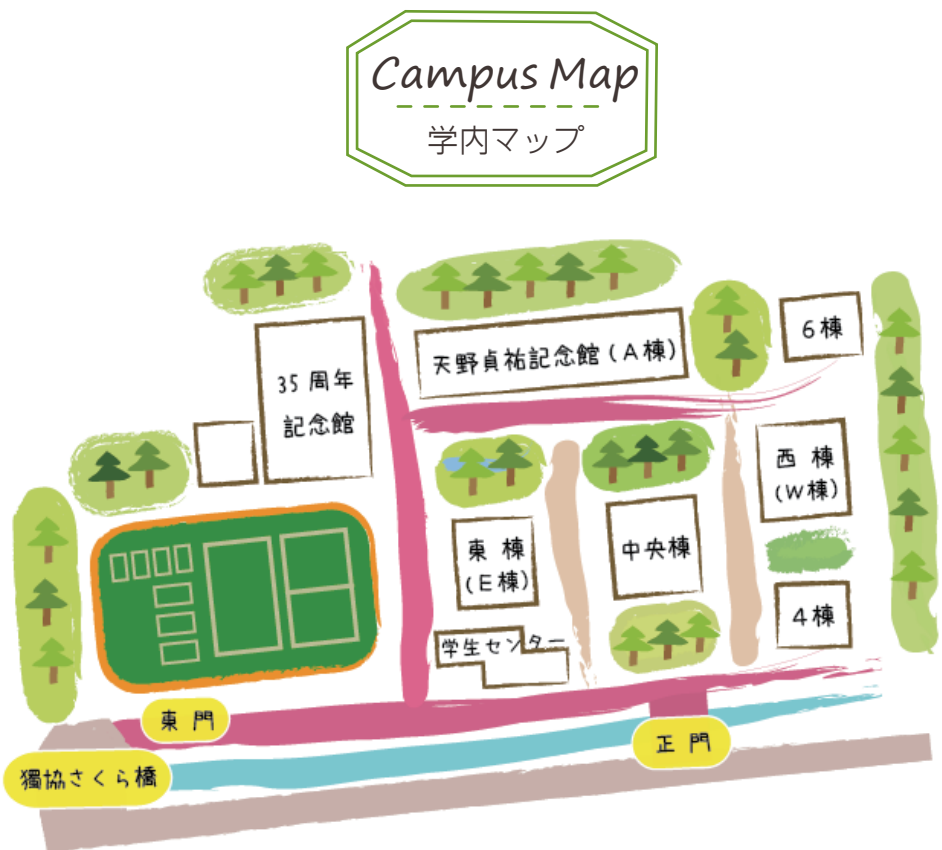

自習スペース MAP

自分のパソコンを学内の Wi-Fi でつないで使おう！

棟名	階	名称						
			発話 OK	電源	設置PC	認証プリンタ	グループワーク OK	飲食OK
天野貞祐記念館 (A棟)	3F	ICZ	○	○	貸出	○	○	○※4
	4F	ICZ	○	○	貸出※1	○※2	○	○
	2F・3F	セミナースペース			○			○※3
	2F~5F	ラウンジ						○
中央棟	1F	CLEAS	○	○	貸出	○	○	
西棟 (W棟)	3F	ラーニング・スクエア1	○	○	○	○		
	3F	ラーニング・スクエア2		○			○	
	2F	コミュニケーションラウンジ		○	○			○※3
	4F	コミュニケーションラウンジ		○				○
	2F~4F	リラク্সラウンジ		○※5				○
	2F	キャレルブース		○				○
	3F	ガーデン・スクエア						○
	1F~3F	フリースペース						○
東棟 (E棟)	1F	学生ラウンジ	○	○	○			○※3
	1F	(ロビー) 多目的スペース						○
	2F	エントランスホール						○
	2F	キャレルブース		○				○
	3F~5F	ラウンジ						○
	3F~5F	フリースペース						○
	4F	コンピュータ教室 ※6	○		○	○		○※3
学生センター	1F	雄飛ホール					○	○
	1F	学生ラウンジ	○					○

※1 3F 受付カウンターで貸出しています

※2 3F 認証プリンターを利用できます

※3 設置 PC の席は蓋付き飲み物だけ OK です

※4 一部エリア

※5 2F・4F のみ電源があります

※6 授業がない時間帯のみ自習利用できます (東棟 4F エレベータ前電子掲示板で確認できます。)

中央棟

1F

学生センター

1F

天野貞祐記念館

A棟

1F

2F

3F

4F