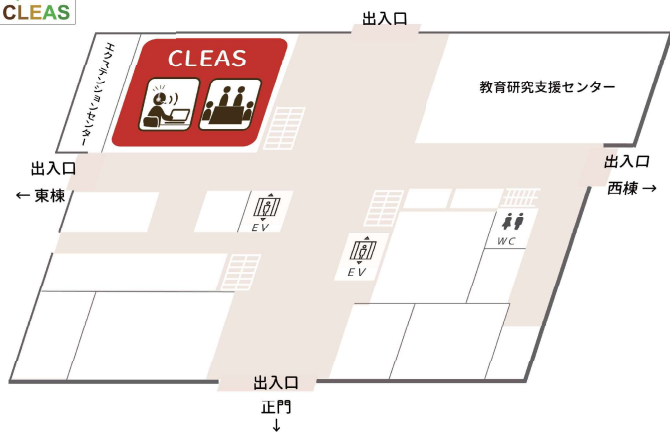

自習スペース MAP

自分のパソコンを学内の Wi-Fi でつないで使おう！

棟名	階	名称						
			発話 OK	電源	設置PC	認証プリンタ	グループワーク OK	飲食OK
天野貞祐記念館 (A棟)	3F	ICZ	○	○	貸出	○	○	○※4
	4F	ICZ	○	○	貸出※1	○※2	○	○
	2F・3F	セミナースペース			○			○※3
	2F~5F	ラウンジ						○
中央棟	1F	CLEAS	○	○	貸出	○	○	
西棟 (W棟)	3F	ラーニング・スクエア1	○	○	○	○		
	3F	ラーニング・スクエア2		○			○	
	2F	コミュニケーションラウンジ		○	○			○※3
	4F	コミュニケーションラウンジ		○				○
	2F~4F	リラク্সラウンジ		○※5				○
	2F	キャレルブース		○				○
	3F	ガーデン・スクエア						○
	1F~3F	フリースペース						○
東棟 (E棟)	1F	学生ラウンジ	○	○	○			○※3
	1F	(ロビー) 多目的スペース						○
	2F	エントランスホール						○
	2F	キャレルブース		○				○
	3F~5F	ラウンジ						○
	3F~5F	フリースペース						○
	4F	コンピュータ教室 ※6	○		○	○		○※3
学生センター	1F	雄飛ホール					○	○
	1F	学生ラウンジ	○					○

※1 3F 受付カウンターで貸出しています

※2 3F 認証プリンターを利用できます

※3 設置 PC の席は蓋付き飲み物だけ OK です

※4 一部エリア

※5 2F・4F のみ電源があります

※6 授業がない時間帯のみ自習利用できます (東棟 4F エレベータ前電子掲示板で確認できます。)

中央棟

1F

学生センター

1F

天野貞祐記念館

A棟

1F

2F

3F

4F

5F

※図書館のグループ学習・共同学習室の利用は、図書館のホームページでご確認ください。

西棟 W棟

1F

2F

3F

4F

東棟 E棟