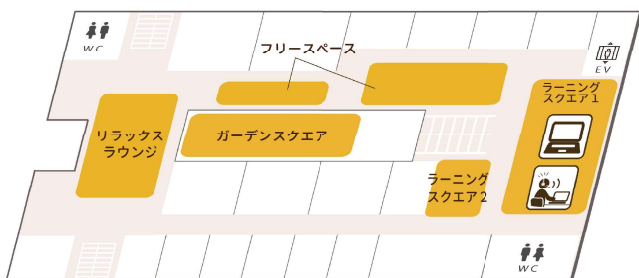

自習スペース MAP

自分のパソコンを学内の Wi-Fi でつないで使おう！

棟名	階	名称						
			発話 OK	電源	設置PC	認証プリンタ	グループワーク OK	飲食OK
天野貞祐記念館 (A棟)	3F	ICZ	○	○	貸出	○	○	○※4
	4F	ICZ	○	○	貸出※1	○※2	○	○
	2F・3F	セミナースペース			○			○※3
	2F~5F	ラウンジ						○
中央棟	1F	CLEAS	○	○	貸出	○	○	
西棟 (W棟)	3F	ラーニング・スクエア1	○	○	○	○		
	3F	ラーニング・スクエア2		○			○	
	2F	コミュニケーションラウンジ		○	○			○※3
	4F	コミュニケーションラウンジ		○				○
	2F~4F	リラク্সラウンジ		○※5				○
	2F	キャレルブース		○				○
	3F	ガーデン・スクエア						○
	1F~3F	フリースペース						○
東棟 (E棟)	1F	学生ラウンジ	○	○	○			○※3
	1F	(ロビー) 多目的スペース						○
	2F	エントランスホール						○
	2F	キャレルブース		○				○
	3F~5F	ラウンジ						○
	3F~5F	フリースペース						○
	4F	コンピュータ教室 ※6	○		○	○		○※3
学生センター	1F	雄飛ホール					○	○
	1F	学生ラウンジ	○					○

※1 3F 受付カウンターで貸出しています

※2 3F 認証プリンターを利用できます

※3 設置 PC の席は蓋付き飲み物だけ OK です

※4 一部エリア

※5 2F・4F のみ電源があります

※6 授業がない時間帯のみ自習利用できます (東棟 4F エレベータ前電子掲示板で確認できます。)

中央棟

1F

学生センター

1F

天野貞祐記念館

A棟

1F

2F

3F

4F

5F

※図書館のグループ学習・共同学習室の利用は、図書館のホームページでご確認ください。

西棟 W棟

1F

2F

3F

4F

東棟 E棟