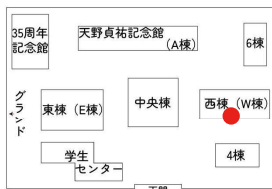

自習スペース MAP

自分のパソコンを学内の Wi-Fi でつないで使おう！

棟名	階	名称						
			発話 OK	電源	設置PC	認証プリンタ	グループワーク OK	飲食OK
天野貞祐記念館 (A棟)	3F	ICZ	○	○	貸出	○	○	○※4
	4F	ICZ	○	○	貸出※1	○※2	○	○
	2F・3F	セミナースペース			○			○※3
	2F~5F	ラウンジ						○
中央棟	1F	CLEAS	○	○	貸出	○	○	
西棟 (W棟)	3F	ラーニング・スクエア1	○	○	○	○		
	3F	ラーニング・スクエア2		○			○	
	2F	コミュニケーションラウンジ		○	○			○※3
	4F	コミュニケーションラウンジ		○				○
	2F~4F	リラク্সラウンジ		○※5				○
	2F	キャレルブース		○				○
	3F	ガーデン・スクエア						○
	1F~3F	フリースペース						○
東棟 (E棟)	1F	学生ラウンジ	○	○	○			○※3
	1F	(ロビー) 多目的スペース						○
	2F	エントランスホール						○
	2F	キャレルブース		○				○
	3F~5F	ラウンジ						○
	3F~5F	フリースペース						○
	4F	コンピュータ教室 ※6	○		○	○		○※3
学生センター	1F	雄飛ホール					○	○
	1F	学生ラウンジ	○					○

※1 3F 受付カウンターで貸出しています

※2 3F 認証プリンターを利用できます

※3 設置 PC の席は蓋付き飲み物だけ OK です

※4 一部エリア

※5 2F・4F のみ電源があります

※6 授業がない時間帯のみ自習利用できます (東棟 4F エレベータ前電子掲示板で確認できます。)

中央棟

1F

学生センター

1F

天野貞祐記念館

A棟

1F

2F

3F

4F

5F

※図書館のグループ学習・共同学習室の利用は、図書館のホームページでご確認ください。

西棟 W棟

1F

2F

3F

4F

東棟 E棟