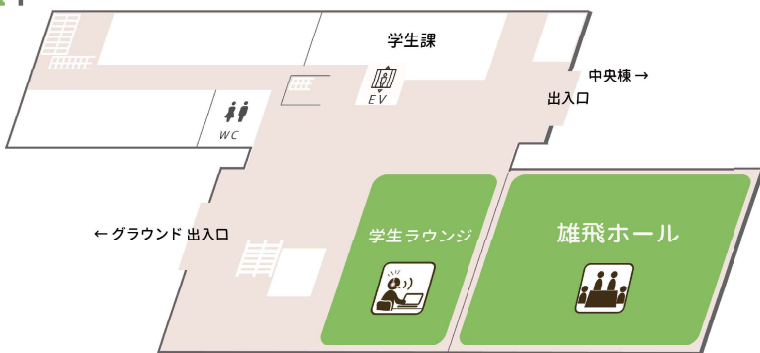

自習スペース MAP

自分のパソコンを学内の Wi-Fi でつないで使おう！

棟名	階	名称						
			発話 OK	電源	設置PC	認証プリンタ	グループワーク OK	飲食OK
天野貞祐記念館 (A棟)	3F	ICZ	○	○	貸出	○	○	○※4
	4F	ICZ	○	○	貸出※1	○※2	○	○
	2F・3F	セミナースペース			○			○※3
	2F~5F	ラウンジ						○
中央棟	1F	CLEAS	○	○	貸出	○	○	
西棟 (W棟)	3F	ラーニング・スクエア1	○	○	○	○		
	3F	ラーニング・スクエア2		○			○	
	2F	コミュニケーションラウンジ		○	○			○※3
	4F	コミュニケーションラウンジ		○				○
	2F~4F	リラク্সラウンジ		○※5				○
	2F	キャレルブース		○				○
	3F	ガーデン・スクエア						○
	1F~3F	フリースペース						○
東棟 (E棟)	1F	学生ラウンジ	○	○	○			○※3
	1F	(ロビー) 多目的スペース						○
	2F	エントランスホール						○
	2F	キャレルブース		○				○
	3F~5F	ラウンジ						○
	3F~5F	フリースペース						○
	4F	コンピュータ教室 ※6	○		○	○		○※3
学生センター	1F	雄飛ホール					○	○
	1F	学生ラウンジ	○					○

※1 3F 受付カウンターで貸出しています

※2 3F 認証プリンターを利用できます

※3 設置 PC の席は蓋付き飲み物だけ OK です

※4 一部エリア

※5 2F・4F のみ電源があります

※6 授業がない時間帯のみ自習利用できます (東棟 4F エレベータ前電子掲示板で確認できます。)

中央棟

1F

学生センター

1F

天野貞祐記念館

A棟

1F

2F

3F

4F

5F

※図書館のグループ学習・共同学習室の利用は、図書館のホームページでご確認ください。

西棟 W棟

1F

2F

3F

4F

東棟 E棟