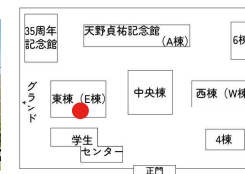

自習スペース MAP

自分のパソコンを学内の Wi-Fi でつないで使おう！

棟名	階	名称						
			発話 OK	電源	設置PC	認証プリンタ	グループワーク OK	飲食OK
天野貞祐記念館 (A棟)	3F	ICZ	○	○	貸出	○	○	○※4
	4F	ICZ	○	○	貸出※1	○※2	○	○
	2F・3F	セミナースペース			○			○※3
	2F~5F	ラウンジ						○
中央棟	1F	CLEAS	○	○	貸出	○	○	
西棟 (W棟)	3F	ラーニング・スクエア1	○	○	○	○		
	3F	ラーニング・スクエア2		○			○	
	2F	コミュニケーションラウンジ		○	○			○※3
	4F	コミュニケーションラウンジ		○				○
	2F~4F	リラク্সラウンジ		○※5				○
	2F	キャレルブース		○				○
	3F	ガーデン・スクエア						○
	1F~3F	フリースペース						○
東棟 (E棟)	1F	学生ラウンジ	○	○	○			○※3
	1F	(ロビー) 多目的スペース						○
	2F	エントランスホール						○
	2F	キャレルブース		○				○
	3F~5F	ラウンジ						○
	3F~5F	フリースペース						○
	4F	コンピュータ教室 ※6	○		○	○		○※3
学生センター	1F	雄飛ホール					○	○
	1F	学生ラウンジ	○					○

学生センター

1F

天野貞祐記念館

A棟

1F

2F

3F

4F

5F

※図書館のグループ学習・共同学習室の利用は、図書館のホームページでご確認ください。

西棟 W棟

1F

2F

3F

4F

東棟 E棟