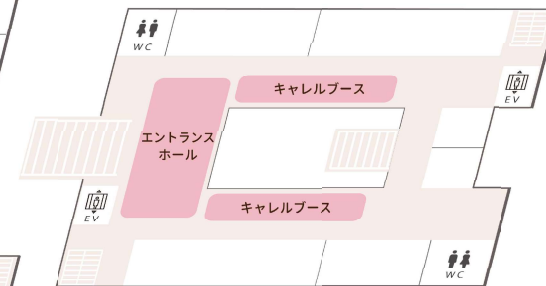

西棟 W棟

1F

2F

3F

4F

東棟 E棟

1F

2F

3F

4F

5F