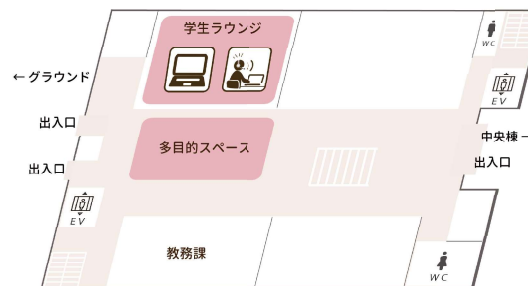

西棟 W棟

1F

2F

3F

4F

東棟 E棟

1F

2F

3F

4F

5F