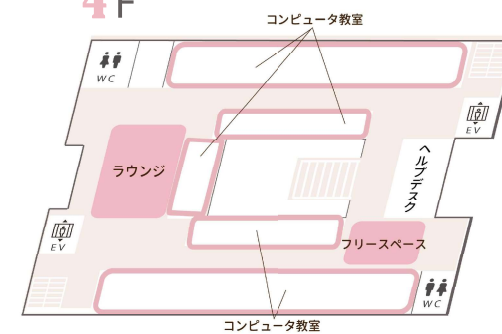

自習スペース MAP

自分のパソコンを学内の Wi-Fi でつないで使おう！

棟名	階	名称						
			発話 OK	電源	設置PC	認証プリンタ	グループワーク OK	飲食OK
天野貞祐記念館 (A棟)	3F	ICZ	○	○	貸出	○	○	○※4
	4F	ICZ	○	○	貸出※1	○※2	○	○
	2F・3F	セミナースペース			○			○※3
	2F~5F	ラウンジ						○
中央棟	1F	CLEAS	○	○	貸出	○	○	
西棟 (W棟)	3F	ラーニング・スクエア1	○	○	○	○		
	3F	ラーニング・スクエア2		○			○	
	2F	コミュニケーションラウンジ		○	○			○※3
	4F	コミュニケーションラウンジ		○				○
	2F~4F	リラク্সラウンジ		○※5				○
	2F	キャレルブース		○				○
	3F	ガーデン・スクエア						○
	1F~3F	フリースペース						○
東棟 (E棟)	1F	学生ラウンジ	○	○	○			○※3
	1F	(ロビー) 多目的スペース						○
	2F	エントランスホール						○
	2F	キャレルブース		○				○
	3F~5F	ラウンジ						○
	3F~5F	フリースペース						○
	4F	コンピュータ教室 ※6	○		○	○		○※3
学生センター	1F	雄飛ホール					○	○
	1F	学生ラウンジ	○					○

学生センター

1F

天野貞祐記念館

A棟

1F

2F

3F

4F

5F

※図書館のグループ学習・共同学習室の利用は、図書館のホームページでご確認ください。

西棟 W棟

1F

2F

3F

4F

東棟 E棟

1F

2F

3F

4F

5F