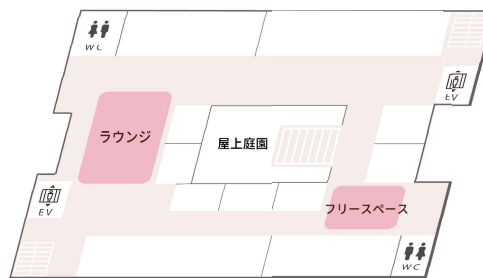

西棟 W棟

1F

2F

3F

4F

東棟 E棟

1F

2F

3F

4F

5F