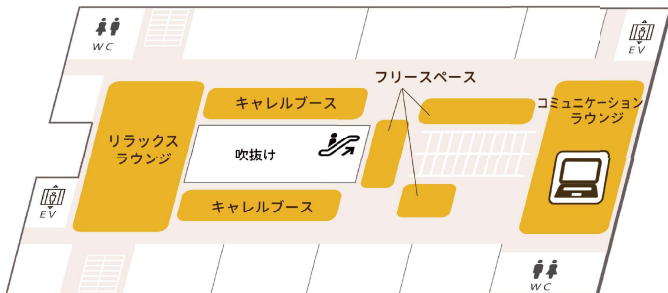

自習スペース MAP

自分のパソコンを学内の Wi-Fi でつないで使おう！

棟名	階	名称						
			発話 OK	電源	設置PC	認証プリンタ	グループワーク OK	飲食OK
天野貞祐記念館 (A棟)	3F	ICZ	○	○	貸出	○	○	○※4
	4F	ICZ	○	○	貸出※1	○※2	○	○
	2F・3F	セミナースペース			○			○※3
	2F~5F	ラウンジ						○
中央棟	1F	CLEAS	○	○	貸出	○	○	
西棟 (W棟)	3F	ラーニング・スクエア1	○	○	○	○		
	3F	ラーニング・スクエア2		○			○	
	2F	コミュニケーションラウンジ		○	○			○※3
	4F	コミュニケーションラウンジ		○				○
	2F~4F	リラク্সラウンジ		○※5				○
	2F	キャレルブース		○				○
	3F	ガーデン・スクエア						○
	1F~3F	フリースペース						○
東棟 (E棟)	1F	学生ラウンジ	○	○	○			○※3
	1F	(ロビー) 多目的スペース						○
	2F	エントランスホール						○
	2F	キャレルブース		○				○
	3F~5F	ラウンジ						○
	3F~5F	フリースペース						○
	4F	コンピュータ教室 ※6	○		○	○		○※3
学生センター	1F	雄飛ホール					○	○
	1F	学生ラウンジ	○					○

学生センター

1F

天野貞祐記念館

A棟

1F

2F

3F

4F

5F

※図書館のグループ学習・共同学習室の利用は、図書館のホームページでご確認ください。

西棟 W棟

1F

2F

3F

4F

東棟 E棟