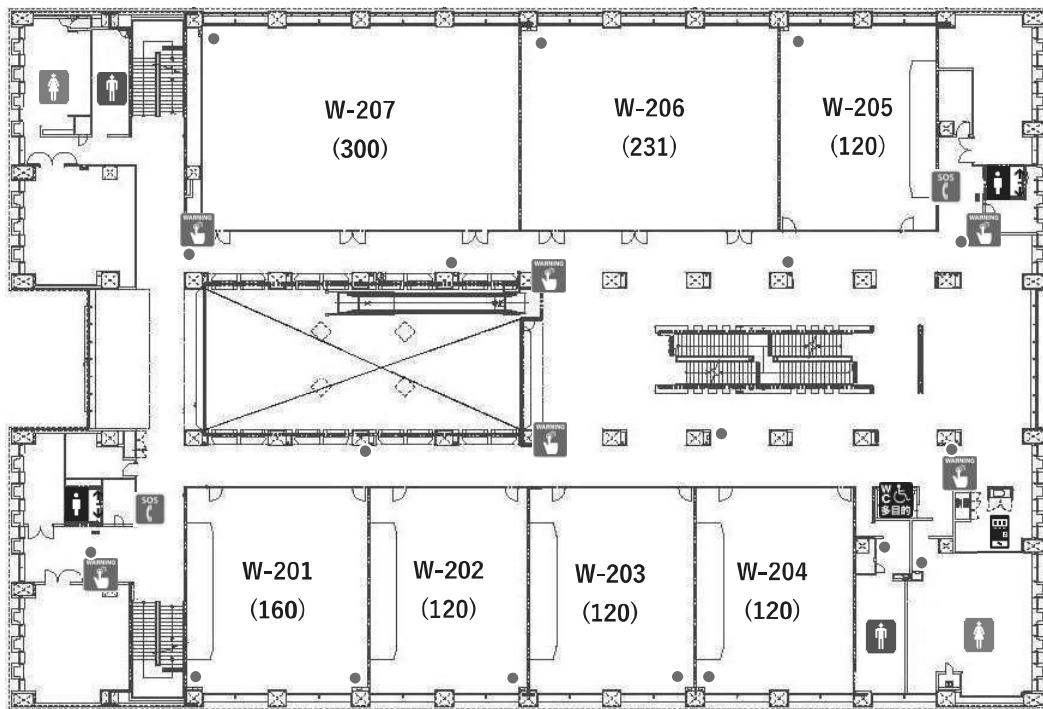

※時間は平均所要時間です。乗り換え時間は含みません。

(3) 校舎、運動場等の配置図

(4) 校舎の平面図

東棟案内図

1階

2階

3階

	エレベーター
	多目的トイレ
	男子トイレ
	女子トイレ
	AED自動体外式除細動器
	担架
	非常電話
	自動販売機
	非常通報装置
	消火器

4階

5階

	エレベーター
	多目的トイレ
	男子トイレ
	女子トイレ
	AED自動体外式除細動器
	担架
	非常電話
	自動販売機
	非常通報装置
	消火器

西棟案内図

1階

2階

	エレベーター		女子トイレ		非常電話		非常通報装置
	多目的トイレ		AED自動体外式除細動器		自動販売機		消火器
	男子トイレ		担架		エスカレーター		

3階

4階

	エレベーター		女子トイレ		非常電話		非常通報装置
	多目的トイレ		AED自動体外式除細動器		自動販売機		消火器
	男子トイレ		担架		エスカレーター		

6棟案内図

1階

2階

	エレベーター		女子トイレ		非常電話		非常通報装置
	多目的トイレ		AED自動体外式除細動器		自動販売機		消火器
	男子トイレ		拒架				

3階

4階