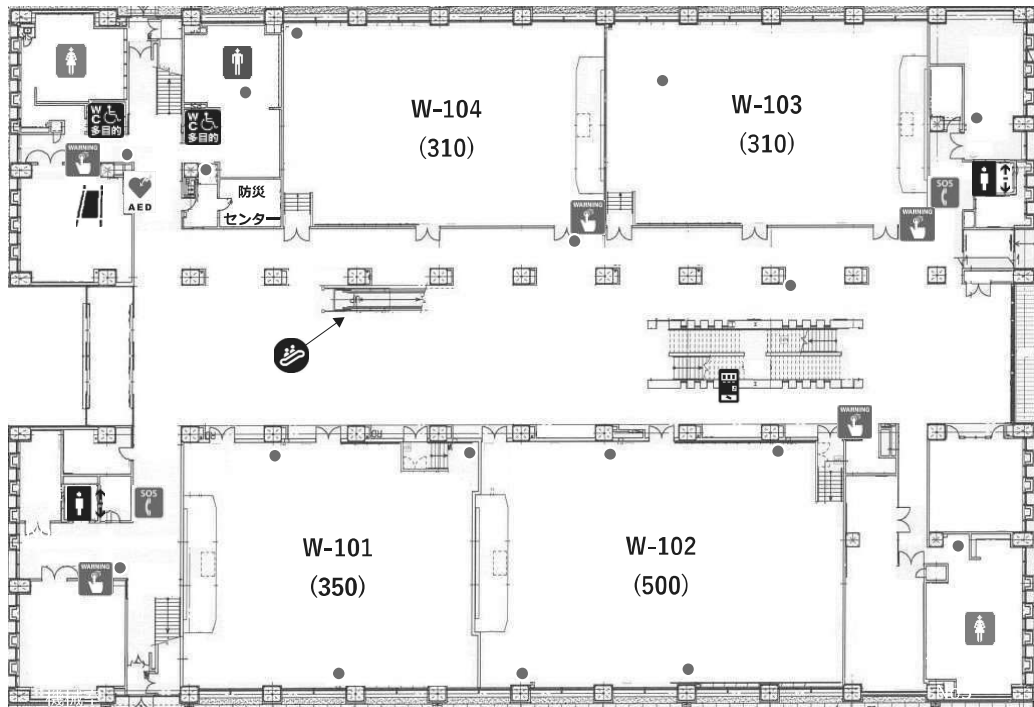

※時間は平均所要時間です。乗り換え時間は含みません。

(3) 校舎、運動場等の配置図

(4) 校舎の平面図

東棟案内図

1階

2階

3階

	エレベーター
	多目的トイレ
	男子トイレ
	女子トイレ
	AED自動体外式除細動器
	担架
	非常電話
	自動販売機
	非常通報装置
	消火器

4階

5階

	エレベーター
	多目的トイレ
	男子トイレ
	女子トイレ
	AED自動体外式除細動器
	担架
	非常電話
	自動販売機
	非常通報装置
	消火器

西棟案内図

1階

2階

	エレベーター		女子トイレ		非常電話		非常通報装置
	多目的トイレ		AED自動体外式除細動器		自動販売機		消火器
	男子トイレ		担架		エスカレーター		

3階

4階

	エレベーター		女子トイレ		非常電話		非常通報装置
	多目的トイレ		AED自動体外式除細動器		自動販売機		消火器
	男子トイレ		担架		エスカレーター		

6棟案内図

1階

2階

	エレベーター		女子トイレ		非常電話		非常通報装置
	多目的トイレ		AED自動体外式除細動器		自動販売機		消火器
	男子トイレ		拒架				

3階

4階