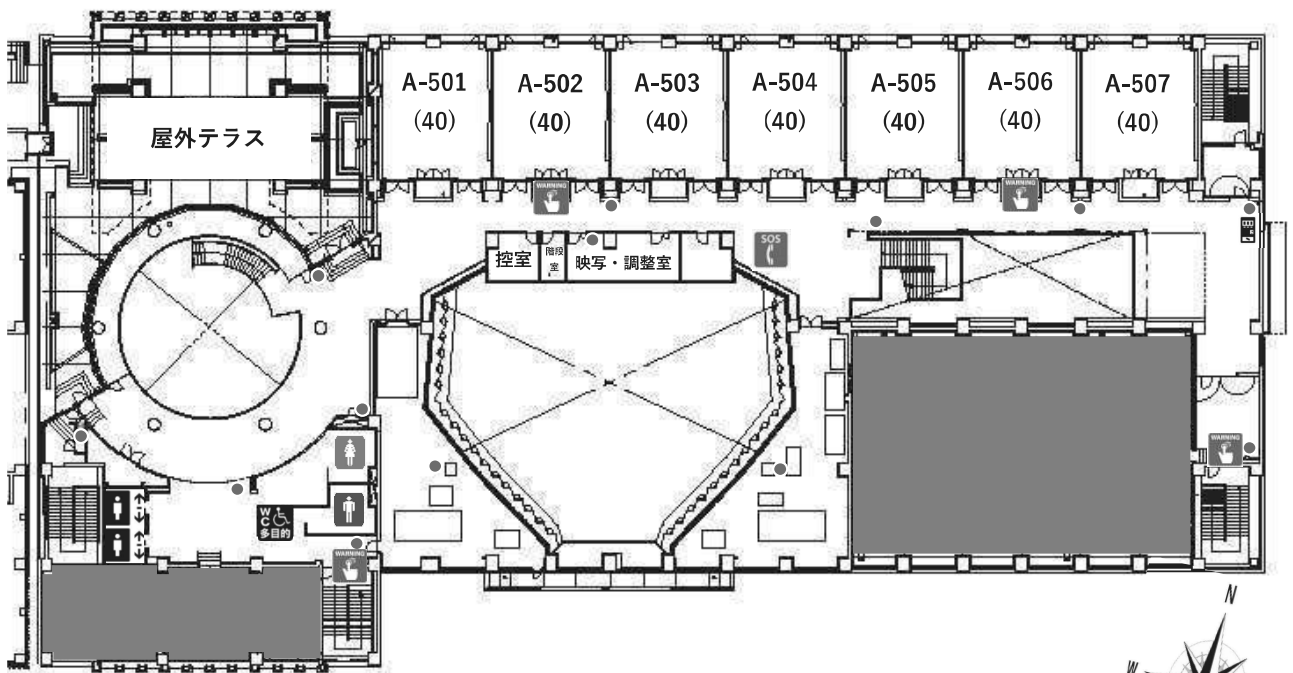

エレベーター		女子トイレ		非常電話		非常通報装置
	多目的トイレ		AED自動体外式除細動器		自動販売機		消火器
	男子トイレ		担架		エスカレーター