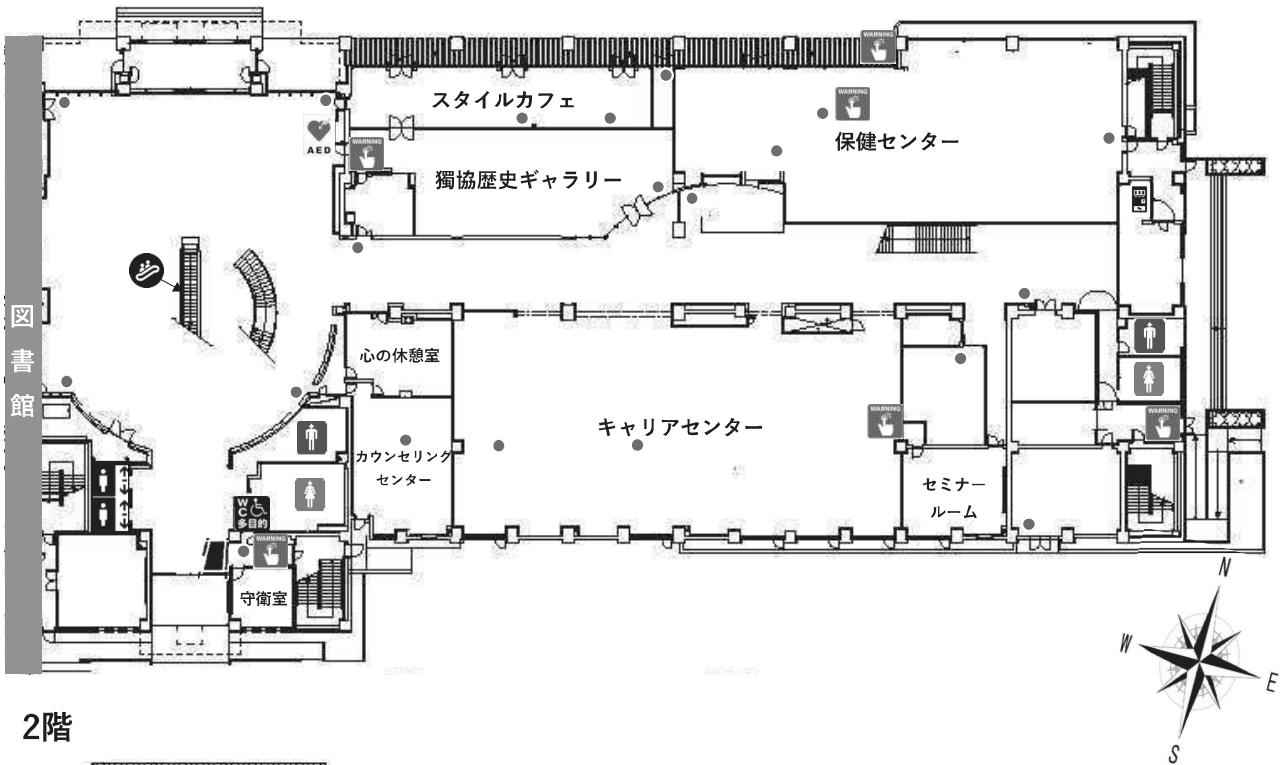

	エレベーター		女子トイレ		非常電話		非常通報装置
	多目的トイレ		AED自動体外式除細動器		自動販売機		消火器
	男子トイレ		担架				

5階

	エレベーター		女子トイレ		非常電話		非常通報装置
	多目的トイレ		AED自動体外式除細動器		自動販売機		消火器
	男子トイレ		担架				

天野貞祐記念館案内図

1階

2階

	エレベーター		女子トイレ		非常電話		非常通報装置
	多目的トイレ		AED自動体外式除細動器		自動販売機		消火器
	男子トイレ		担架		エスカレーター		

3階

4階

	エレベーター		女子トイレ		非常電話		非常通報装置
	多目的トイレ		AED自動体外式除細動器		自動販売機		消火器
	男子トイレ		担架		エスカレーター		

	エレベーター		女子トイレ		非常電話		非常通報装置
	多目的トイレ		AED自動体外式除細動器		自動販売機		消火器
	男子トイレ		担架		エスカレーター		

4棟案内図

1階

2階

	エレベーター		女子トイレ		非常電話		非常通報装置
	多目的トイレ		AED自動体外式除細動器		自動販売機		消火器
	男子トイレ		担架		スロープ		