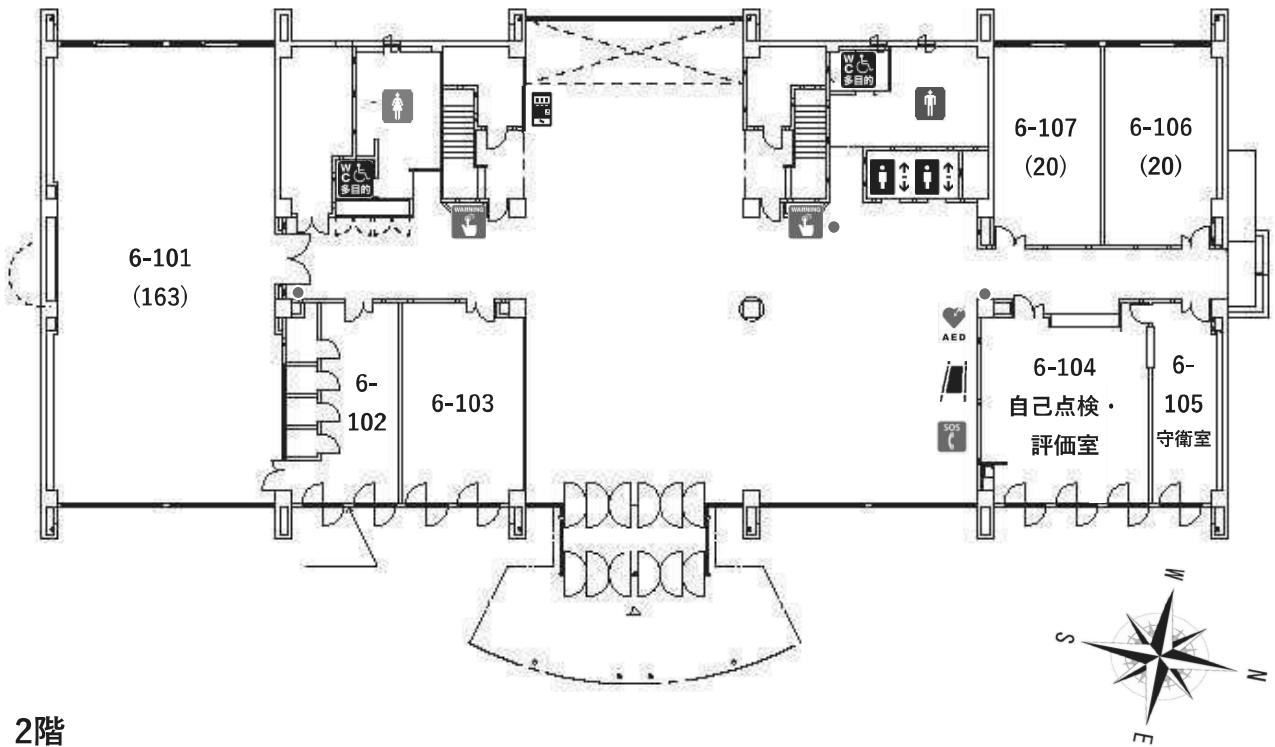

4階

5階

	エレベーター
	多目的トイレ
	男子トイレ
	女子トイレ
	AED自動体外式除細動器
	担架
	非常電話
	自動販売機
	非常通報装置
	消火器

西棟案内図

1階

2階

	エレベーター		女子トイレ		非常電話		非常通報装置
	多目的トイレ		AED自動体外式除細動器		自動販売機		消火器
	男子トイレ		担架		エスカレーター		

3階

4階

	エレベーター		女子トイレ		非常電話		非常通報装置
	多目的トイレ		AED自動体外式除細動器		自動販売機		消火器
	男子トイレ		担架		エスカレーター		

6棟案内図

1階

2階

	エレベーター		女子トイレ		非常電話		非常通報装置
	多目的トイレ		AED自動体外式除細動器		自動販売機		消火器
	男子トイレ		拒架				

3階

4階