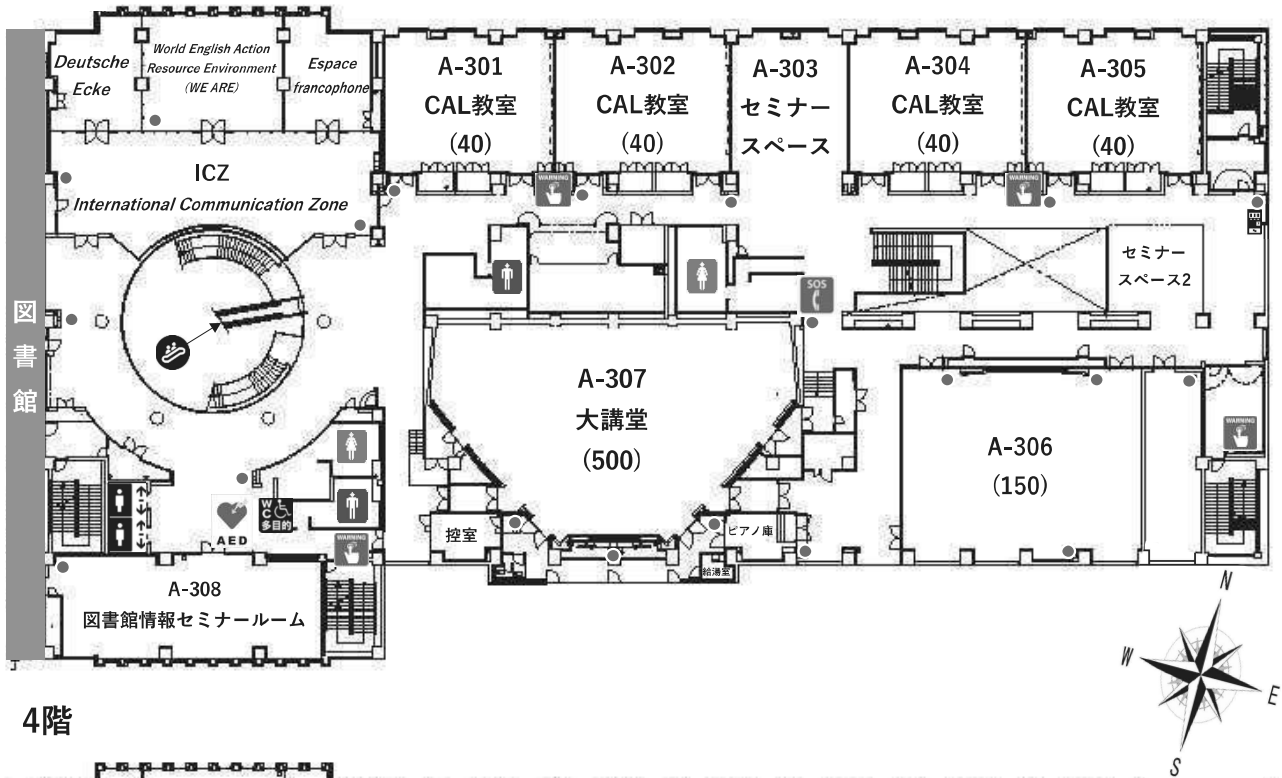

4階

	エレベーター		女子トイレ		非常電話		非常通報装置
	多目的トイレ		AED自動体外式除細動器		自動販売機		消火器
	男子トイレ		担架		エスカレーター		

6棟案内図

1階

2階

	エレベーター		女子トイレ		非常電話		非常通報装置
	多目的トイレ		AED自動体外式除細動器		自動販売機		消火器
	男子トイレ		拒架				

3階

4階

	エレベーター		女子トイレ		非常電話		非常通報装置
	多目的トイレ		AED自動体外式除細動器		自動販売機		消火器
	男子トイレ		担架				

5階

	エレベーター		女子トイレ		非常電話		非常通報装置
	多目的トイレ		AED自動体外式除細動器		自動販売機		消火器
	男子トイレ		担架				

天野貞祐記念館案内図

1階

2階

	エレベーター		女子トイレ		非常電話		非常通報装置
	多目的トイレ		AED自動体外式除細動器		自動販売機		消火器
	男子トイレ		担架		エスカレーター		

3階

4階

	エレベーター		女子トイレ		非常電話		非常通報装置
	多目的トイレ		AED自動体外式除細動器		自動販売機		消火器
	男子トイレ		担架		エスカレーター		

	エレベーター		女子トイレ		非常電話		非常通報装置
	多目的トイレ		AED自動体外式除細動器		自動販売機		消火器
	男子トイレ		担架		エスカレーター		

4棟案内図

1階

2階

	エレベーター		女子トイレ		非常電話		非常通報装置
	多目的トイレ		AED自動体外式除細動器		自動販売機		消火器
	男子トイレ		担架		スロープ		