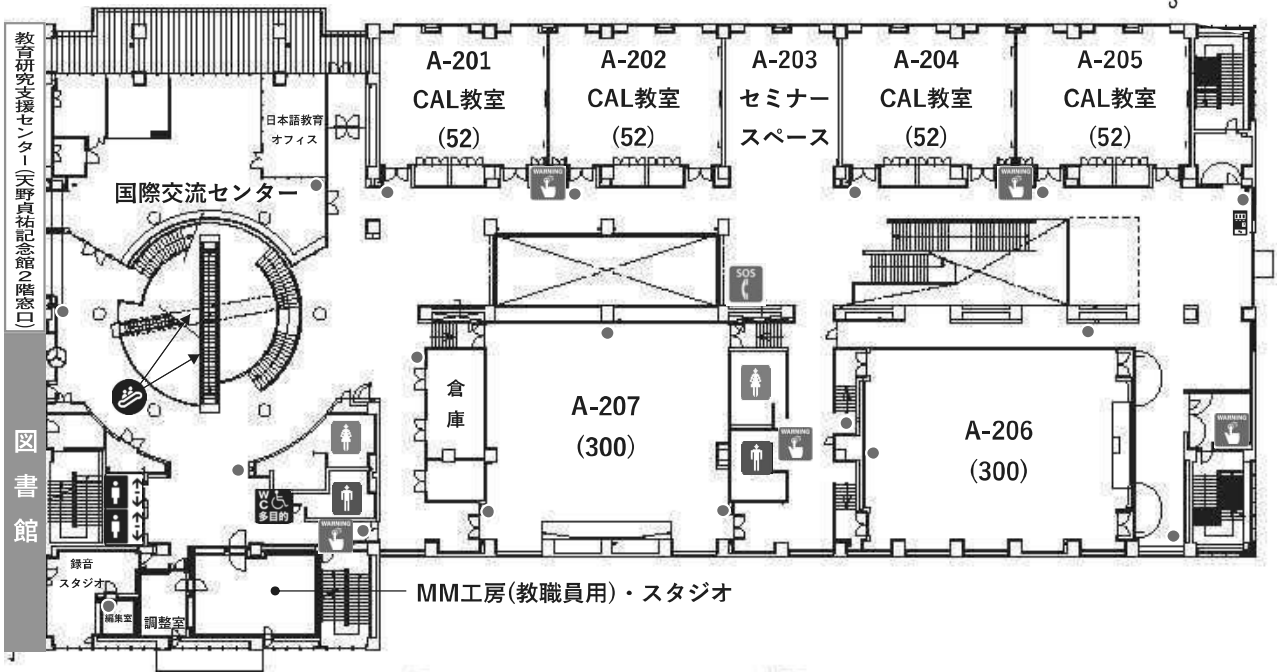

4階

	エレベーター		女子トイレ		非常電話		非常通報装置
	多目的トイレ		AED自動体外式除細動器		自動販売機		消火器
	男子トイレ		担架		エスカレーター		

6棟案内図

1階

2階

	エレベーター		女子トイレ		非常電話		非常通報装置
	多目的トイレ		AED自動体外式除細動器		自動販売機		消火器
	男子トイレ		拒架				

3階

4階

	エレベーター		女子トイレ		非常電話		非常通報装置
	多目的トイレ		AED自動体外式除細動器		自動販売機		消火器
	男子トイレ		担架				

5階

	エレベーター		女子トイレ		非常電話		非常通報装置
	多目的トイレ		AED自動体外式除細動器		自動販売機		消火器
	男子トイレ		担架				

天野貞祐記念館案内図

1階

2階

	エレベーター		女子トイレ		非常電話		非常通報装置
	多目的トイレ		AED自動体外式除細動器		自動販売機		消火器
	男子トイレ		担架		エスカレーター		

3階

4階

	エレベーター		女子トイレ		非常電話		非常通報装置
	多目的トイレ		AED自動体外式除細動器		自動販売機		消火器
	男子トイレ		担架		エスカレーター		

	エレベーター		女子トイレ		非常電話		非常通報装置
	多目的トイレ		AED自動体外式除細動器		自動販売機		消火器
	男子トイレ		担架		エスカレーター		

4棟案内図

1階

2階

	エレベーター		女子トイレ		非常電話		非常通報装置
	多目的トイレ		AED自動体外式除細動器		自動販売機		消火器
	男子トイレ		担架		スロープ		