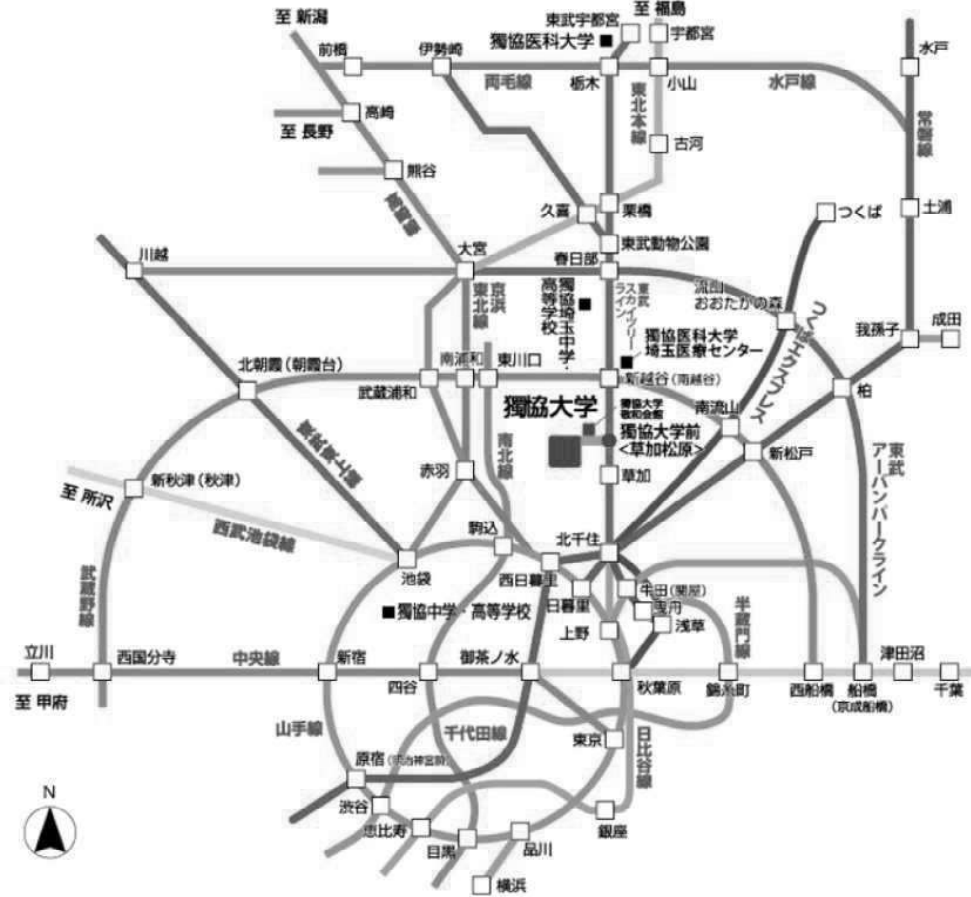

(1) 都道府県内における位置関係の図面

(2) 最寄駅からの距離 交通機関及び所要時間がわかる図面

埼玉県草加市学園町1番1号

東京メトロ日比谷線・半蔵門線直通東武スカイツリーライン「獨協大学前<草加松原>」西口より徒歩5分

東京	JR山手線 (4分)					JR武蔵野線 (40分)	西国分寺	JR中央線 (6分)	立川
新宿	JR中央線快速 (10分)	御茶ノ水	JR総武線 (2分)			JR武蔵野線 (31分)	秋津	西武線 (3分)	所沢
横浜	JR京浜東北線 (40分)		秋葉原	東京メトロ日比谷線 (4分)	上野	東京メトロ日比谷線 (東武) (31分)	JR武蔵野線 (12分)	JR京成東北線 (11分)	大宮
羽田空港	モノレール (22分)	浜松町	JR山手線 (10分)			JR武蔵野線 (15分)	南浦和	JR常磐線 (8分)	柏
恵比寿	東京メトロ日比谷線 (15分)	銀座	東京メトロ日比谷線 (13分)			JR武蔵野線 (31分)	新松戸	JR総武線 (8分)	津田沼
渋谷	東京メトロ有楽町線 (2分)	表参道	東京メトロ千代田線 (30分)			東武線 (9分)	西船橋	京成関屋	成田
池袋	JR山手線 (11分)	西日暮里	東京メトロ千代田線 (7分)			東武線 (3分)	草加	京成線 (78分)	
						東京メトロ半蔵門線 (東武線) (38分)	錦糸町	JR総武線快速 (30分)	千葉

※時間は平均所要時間です。乗り換え時間は含みません。

(3) 校舎、運動場等の配置図

(4) 校舎の平面図

東棟案内図

1階

2階

3階

	エレベーター
	多目的トイレ
	男子トイレ
	女子トイレ
	AED自動体外式除細動器
	担架
	非常電話
	自動販売機
	非常通報装置
	消火器