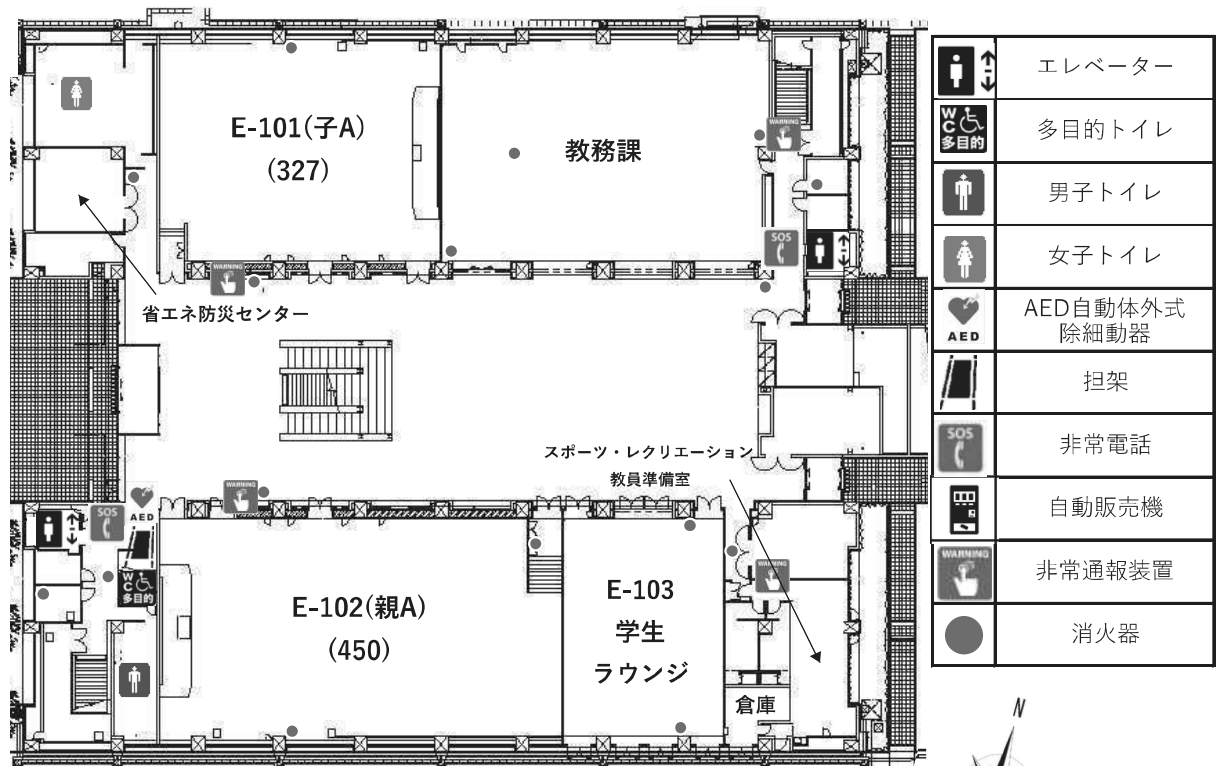

※時間は平均所要時間です。乗り換え時間は含みません。

(3) 校舎、運動場等の配置図

(4) 校舎の平面図

東棟案内図

1階

2階

3階

	エレベーター
	多目的トイレ
	男子トイレ
	女子トイレ
	AED自動体外式除細動器
	担架
	非常電話
	自動販売機
	非常通報装置
	消火器

4階

5階

	エレベーター
	多目的トイレ
	男子トイレ
	女子トイレ
	AED自動体外式除細動器
	担架
	非常電話
	自動販売機
	非常通報装置
	消火器

西棟案内図

1階

2階

	エレベーター		女子トイレ		非常電話		非常通報装置
	多目的トイレ		AED自動体外式除細動器		自動販売機		消火器
	男子トイレ		担架		エスカレーター		

3階