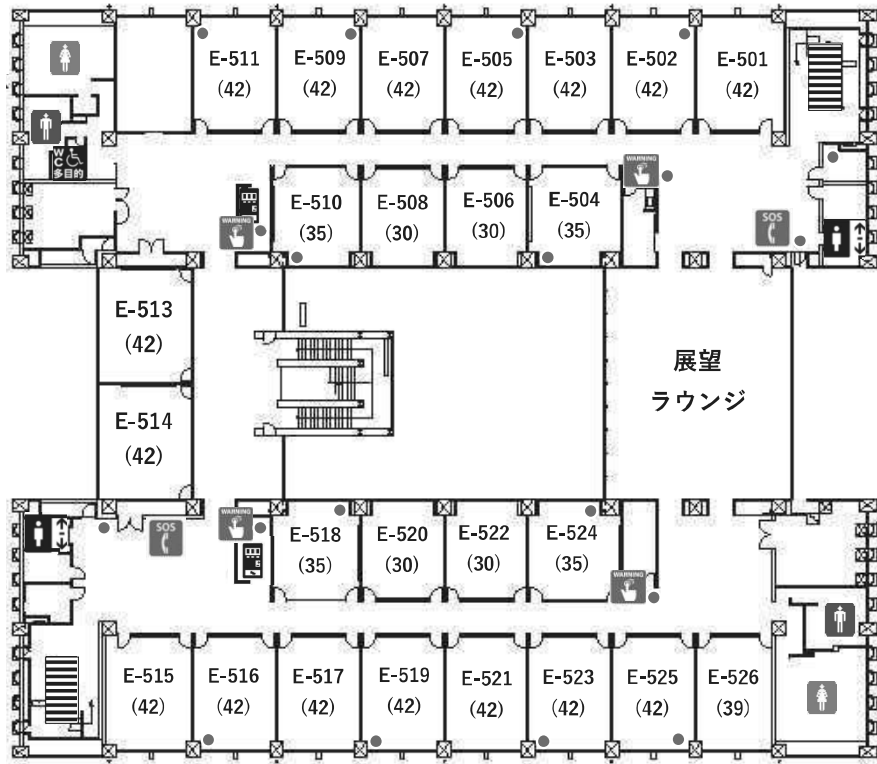

※時間は平均所要時間です。乗り換え時間は含みません。

(3) 校舎、運動場等の配置図

(4) 校舎の平面図

東棟案内図

1階

2階

3階

	エレベーター
	多目的トイレ
	男子トイレ
	女子トイレ
	AED自動体外式除細動器
	担架
	非常電話
	自動販売機
	非常通報装置
	消火器

4階

5階

	エレベーター
	多目的トイレ
	男子トイレ
	女子トイレ
	AED自動体外式除細動器
	担架
	非常電話
	自動販売機
	非常通報装置
	消火器

西棟案内図

1階

2階

	エレベーター		女子トイレ		非常電話		非常通報装置
	多目的トイレ		AED自動体外式除細動器		自動販売機		消火器
	男子トイレ		担架		エスカレーター		

3階