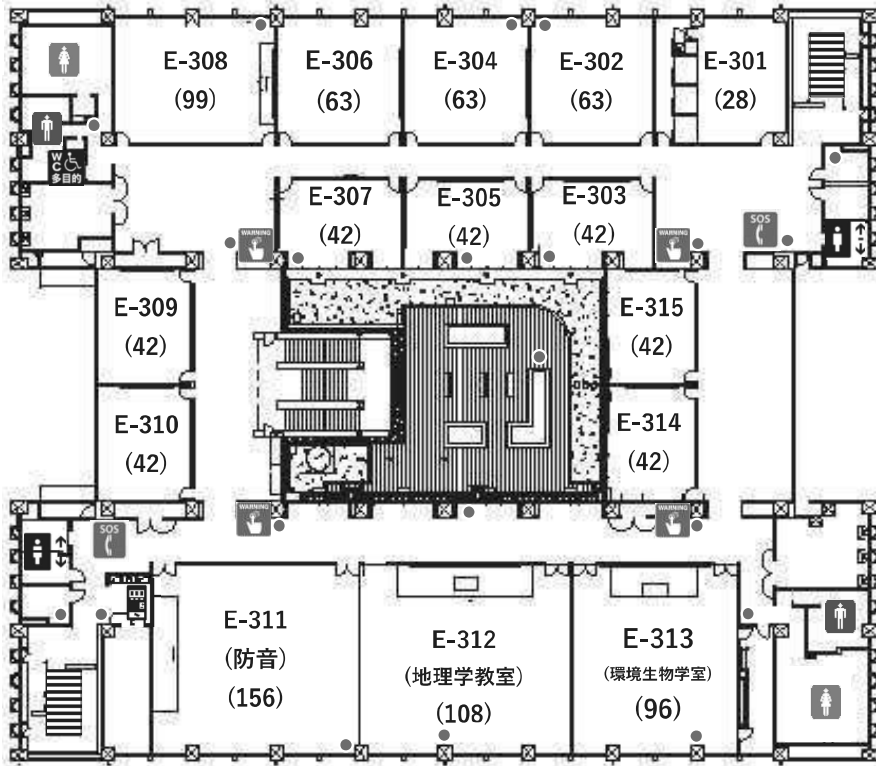

※時間は平均所要時間です。乗り換え時間は含みません。

(3) 校舎、運動場等の配置図

(4) 校舎の平面図

東棟案内図

1階

2階

3階

	エレベーター
	多目的トイレ
	男子トイレ
	女子トイレ
	AED自動体外式除細動器
	担架
	非常電話
	自動販売機
	非常通報装置
	消火器

4階

5階

	エレベーター
	多目的トイレ
	男子トイレ
	女子トイレ
	AED自動体外式除細動器
	担架
	非常電話
	自動販売機
	非常通報装置
	消火器

西棟案内図

1階

2階

	エレベーター		女子トイレ		非常電話		非常通報装置
	多目的トイレ		AED自動体外式除細動器		自動販売機		消火器
	男子トイレ		担架		エスカレーター		

3階