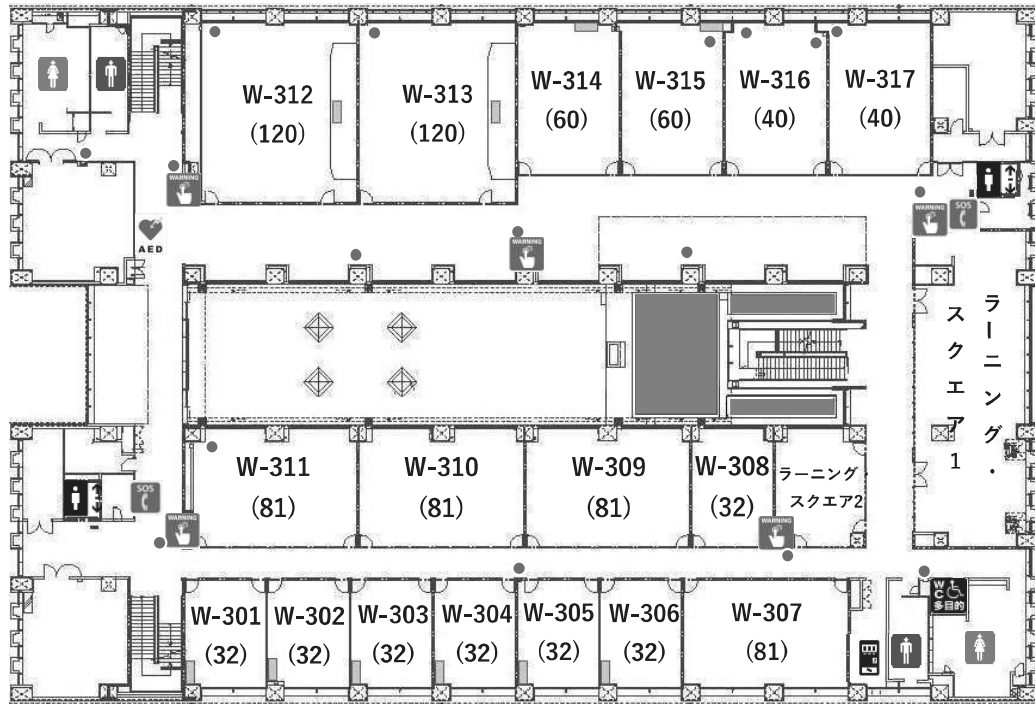

※時間は平均所要時間です。乗り換え時間は含みません。

(3) 校舎、運動場等の配置図

(4) 校舎の平面図

東棟案内図

1階

2階

3階

	エレベーター
	多目的トイレ
	男子トイレ
	女子トイレ
	AED自動体外式除細動器
	担架
	非常電話
	自動販売機
	非常通報装置
	消火器

4階

5階

	エレベーター
	多目的トイレ
	男子トイレ
	女子トイレ
	AED自動体外式除細動器
	担架
	非常電話
	自動販売機
	非常通報装置
	消火器

西棟案内図

1階

2階

	エレベーター		女子トイレ		非常電話		非常通報装置
	多目的トイレ		AED自動体外式除細動器		自動販売機		消火器
	男子トイレ		担架		エスカレーター		

3階

4階

	エレベーター		女子トイレ		非常電話		非常通報装置
	多目的トイレ		AED自動体外式除細動器		自動販売機		消火器
	男子トイレ		担架		エスカレーター		

6棟案内図

1階

2階

	エレベーター		女子トイレ		非常電話		非常通報装置
	多目的トイレ		AED自動体外式除細動器		自動販売機		消火器
	男子トイレ		拒架				

3階

4階