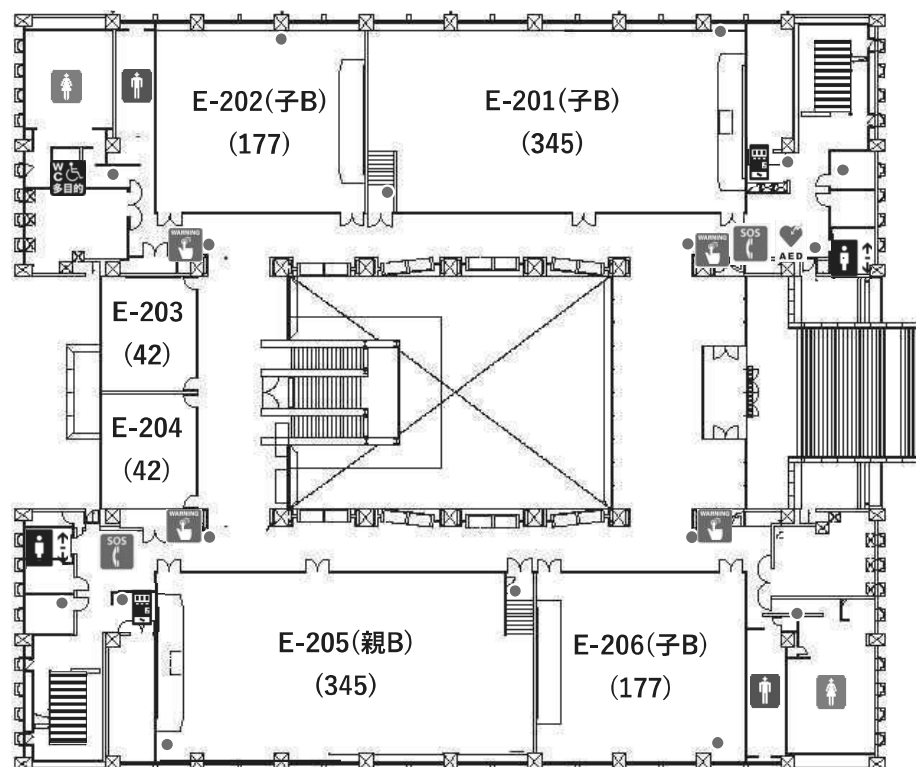

※時間は平均所要時間です。乗り換え時間は含みません。

(3) 校舎、運動場等の配置図

(4) 校舎の平面図

東棟案内図

1階

2階

3階

	エレベーター
	多目的トイレ
	男子トイレ
	女子トイレ
	AED自動体外式除細動器
	担架
	非常電話
	自動販売機
	非常通報装置
	消火器

4階

5階

	エレベーター
	多目的トイレ
	男子トイレ
	女子トイレ
	AED自動体外式除細動器
	担架
	非常電話
	自動販売機
	非常通報装置
	消火器

西棟案内図

1階

2階

	エレベーター		女子トイレ		非常電話		非常通報装置
	多目的トイレ		AED自動体外式除細動器		自動販売機		消火器
	男子トイレ		担架		エスカレーター		

3階