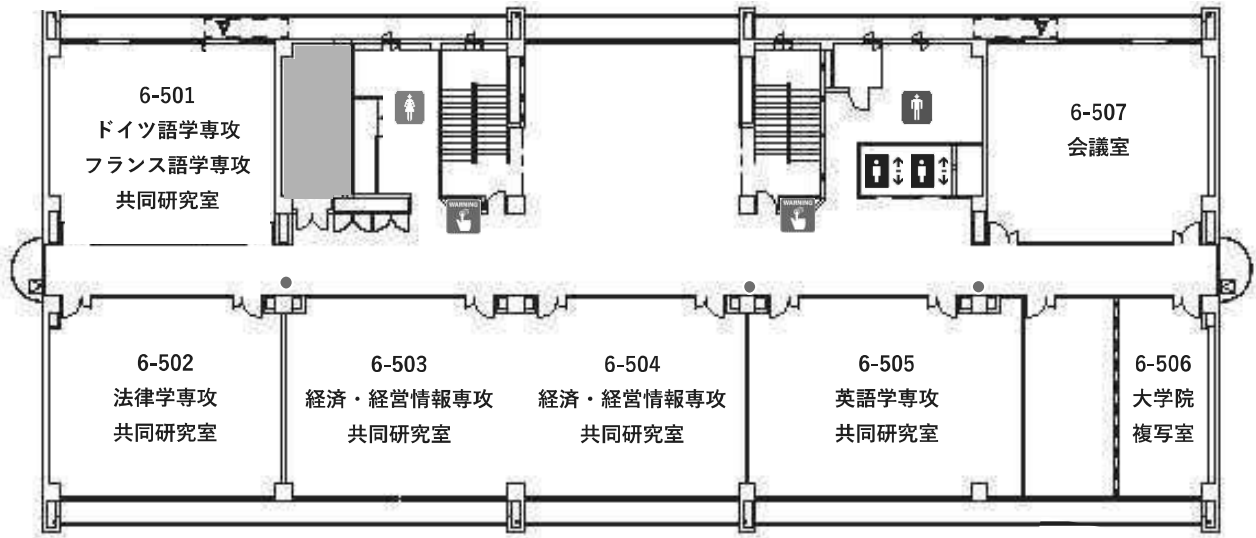

4階

5階

	エレベーター
	多目的トイレ
	男子トイレ
	女子トイレ
	AED自動体外式除細動器
	担架
	非常電話
	自動販売機
	非常通報装置
	消火器

西棟案内図

1階

2階

	エレベーター		女子トイレ		非常電話		非常通報装置
	多目的トイレ		AED自動体外式除細動器		自動販売機		消火器
	男子トイレ		担架		エスカレーター		

3階

4階

	エレベーター		女子トイレ		非常電話		非常通報装置
	多目的トイレ		AED自動体外式除細動器		自動販売機		消火器
	男子トイレ		担架		エスカレーター		

6棟案内図

1階

2階

	エレベーター		女子トイレ		非常電話		非常通報装置
	多目的トイレ		AED自動体外式除細動器		自動販売機		消火器
	男子トイレ		拒架				

3階

4階

	エレベーター		女子トイレ		非常電話		非常通報装置
	多目的トイレ		AED自動体外式除細動器		自動販売機		消火器
	男子トイレ		担架				

5階

	エレベーター		女子トイレ		非常電話		非常通報装置
	多目的トイレ		AED自動体外式除細動器		自動販売機		消火器
	男子トイレ		担架				

天野貞祐記念館案内図

1階

2階

	エレベーター		女子トイレ		非常電話		非常通報装置
	多目的トイレ		AED自動体外式除細動器		自動販売機		消火器
	男子トイレ		担架		エスカレーター		