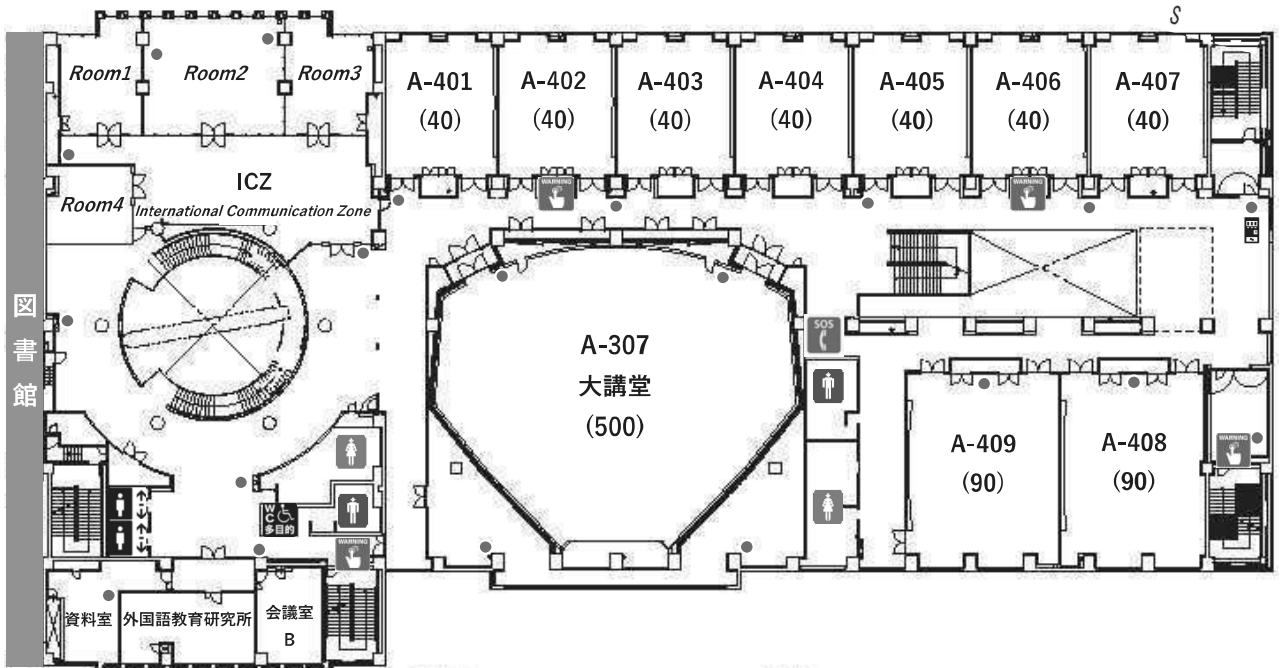

4階

	エレベーター		女子トイレ		非常電話		非常通報装置
	多目的トイレ		AED自動体外式除細動器		自動販売機		消火器
	男子トイレ		担架		エスカレーター		

6棟案内図

1階

2階

	エレベーター		女子トイレ		非常電話		非常通報装置
	多目的トイレ		AED自動体外式除細動器		自動販売機		消火器
	男子トイレ		拒架				

3階

4階

	エレベーター		女子トイレ		非常電話		非常通報装置
	多目的トイレ		AED自動体外式除細動器		自動販売機		消火器
	男子トイレ		担架				

5階

	エレベーター		女子トイレ		非常電話		非常通報装置
	多目的トイレ		AED自動体外式除細動器		自動販売機		消火器
	男子トイレ		担架				

天野貞祐記念館案内図

1階

2階

	エレベーター		女子トイレ		非常電話		非常通報装置
	多目的トイレ		AED自動体外式除細動器		自動販売機		消火器
	男子トイレ		担架		エスカレーター		

3階

4階

	エレベーター		女子トイレ		非常電話		非常通報装置
	多目的トイレ		AED自動体外式除細動器		自動販売機		消火器
	男子トイレ		担架		エスカレーター		

	エレベーター		女子トイレ		非常電話		非常通報装置
	多目的トイレ		AED自動体外式除細動器		自動販売機		消火器
	男子トイレ		担架		エスカレーター		

4棟案内図

1階

2階

	エレベーター		女子トイレ		非常電話		非常通報装置
	多目的トイレ		AED自動体外式除細動器		自動販売機		消火器
	男子トイレ		担架		スロープ		