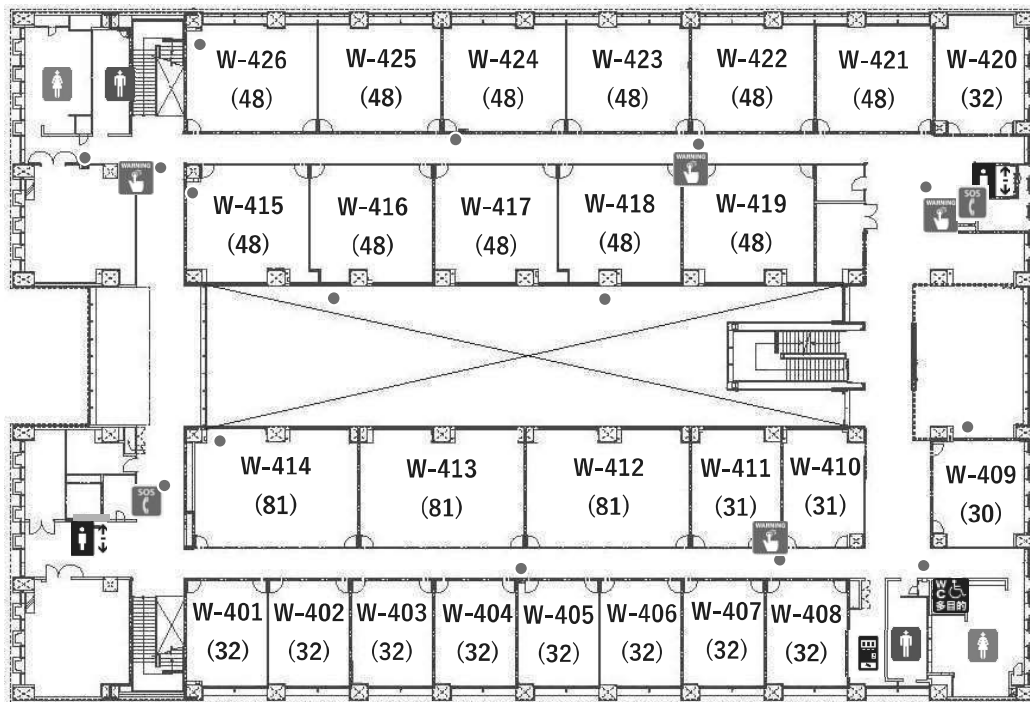

※時間は平均所要時間です。乗り換え時間は含みません。

(3) 校舎、運動場等の配置図

(4) 校舎の平面図

東棟案内図

1階

2階

3階

	エレベーター
	多目的トイレ
	男子トイレ
	女子トイレ
	AED自動体外式除細動器
	担架
	非常電話
	自動販売機
	非常通報装置
	消火器

4階

5階

	エレベーター
	多目的トイレ
	男子トイレ
	女子トイレ
	AED自動体外式除細動器
	担架
	非常電話
	自動販売機
	非常通報装置
	消火器

西棟案内図

1階

2階

	エレベーター		女子トイレ		非常電話		非常通報装置
	多目的トイレ		AED自動体外式除細動器		自動販売機		消火器
	男子トイレ		担架		エスカレーター		

3階

4階

	エレベーター		女子トイレ		非常電話		非常通報装置
	多目的トイレ		AED自動体外式除細動器		自動販売機		消火器
	男子トイレ		担架		エスカレーター		

6棟案内図

1階

2階

	エレベーター		女子トイレ		非常電話		非常通報装置
	多目的トイレ		AED自動体外式除細動器		自動販売機		消火器
	男子トイレ		拒架				

3階

4階