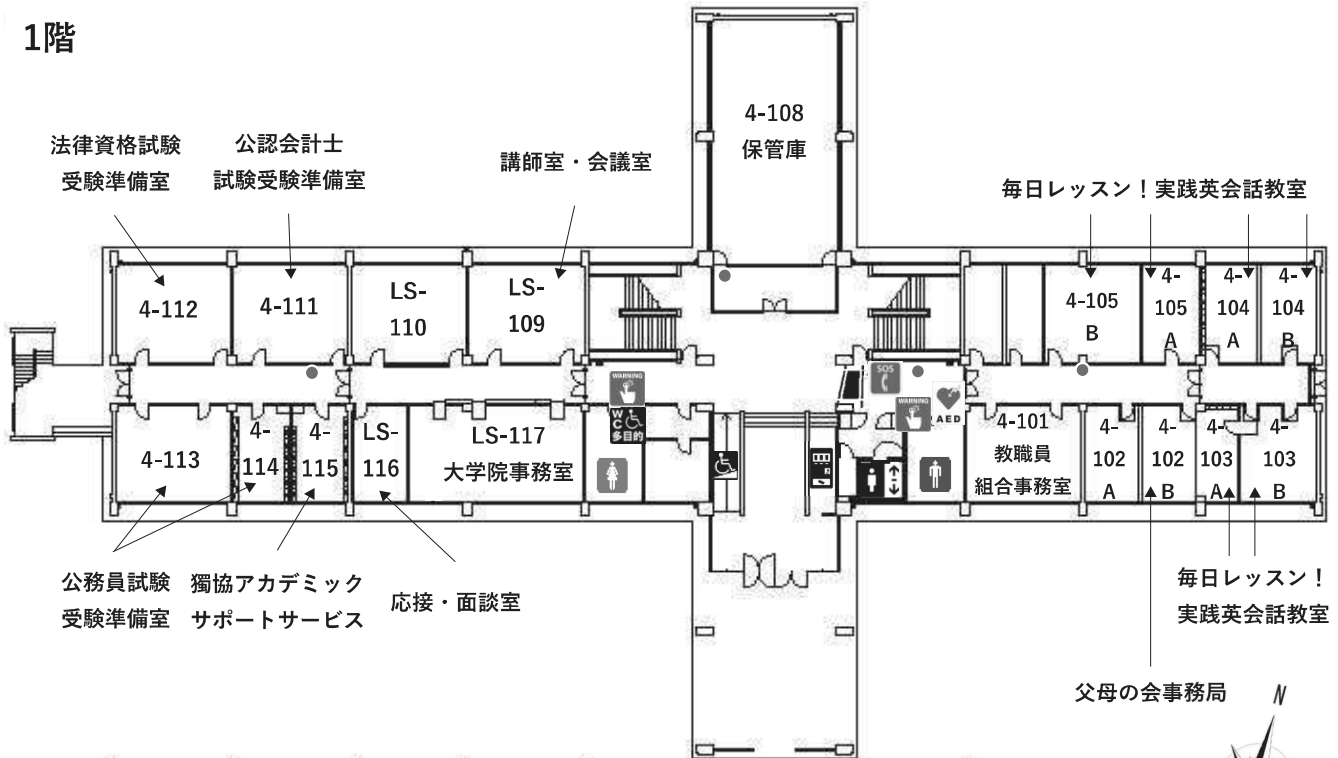

3階

4階

	エレベーター		女子トイレ		非常電話		非常通報装置
	多目的トイレ		AED自動体外式除細動器		自動販売機		消火器
	男子トイレ		担架		エスカレーター		

	エレベーター		女子トイレ		非常電話		非常通報装置
	多目的トイレ		AED自動体外式除細動器		自動販売機		消火器
	男子トイレ		担架		エスカレーター		

4棟案内図

1階

2階

	エレベーター		女子トイレ		非常電話		非常通報装置
	多目的トイレ		AED自動体外式除細動器		自動販売機		消火器
	男子トイレ		担架		スロープ		