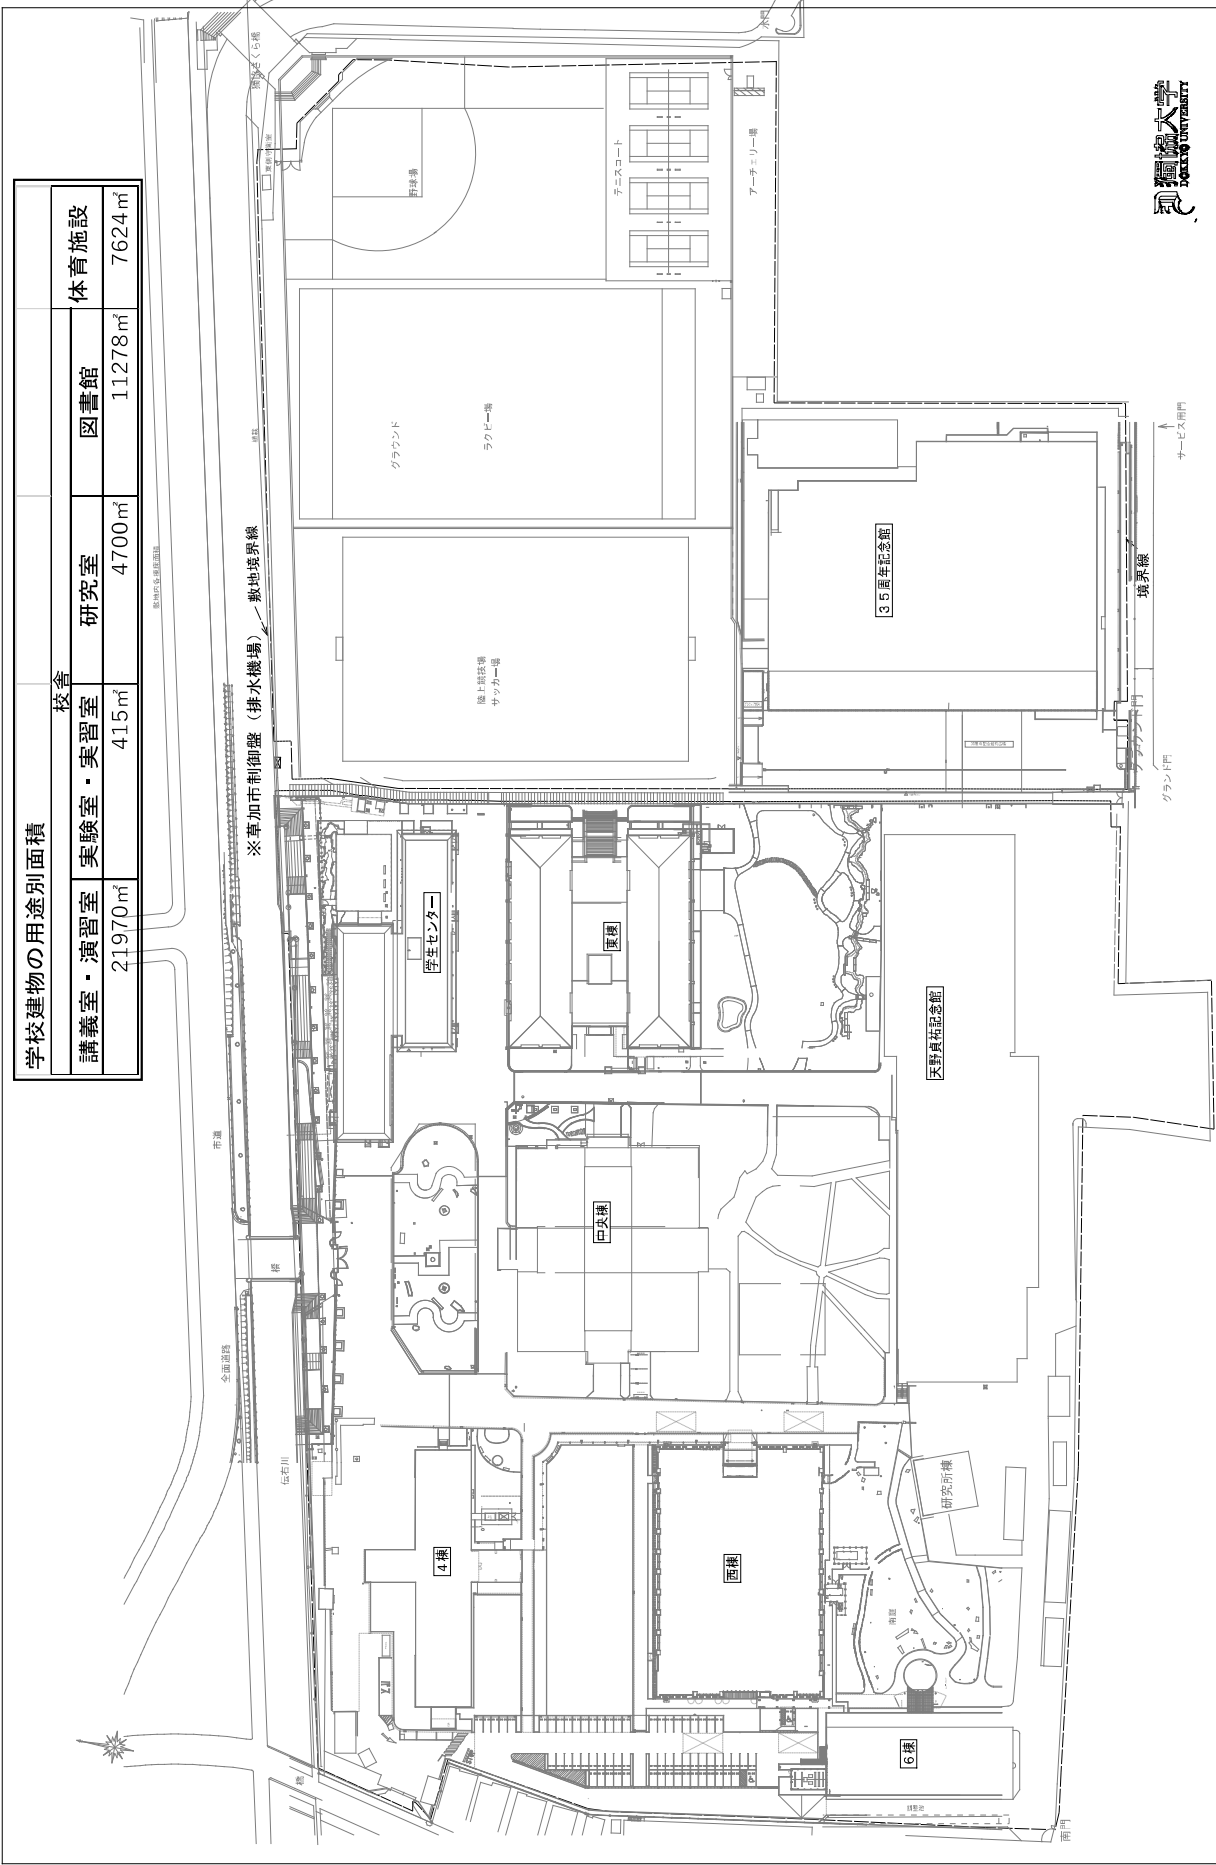

※時間は平均所要時間です。乗り換え時間は含みません。

(3) 校舎、運動場等の配置図

(4) 校舎の平面図

東棟案内図

1階

2階

3階

	エレベーター
	多目的トイレ
	男子トイレ
	女子トイレ
	AED自動体外式除細動器
	担架
	非常電話
	自動販売機
	非常通報装置
	消火器

4階

5階

	エレベーター
	多目的トイレ
	男子トイレ
	女子トイレ
	AED自動体外式除細動器
	担架
	非常電話
	自動販売機
	非常通報装置
	消火器

西棟案内図

1階

2階

	エレベーター		女子トイレ		非常電話		非常通報装置
	多目的トイレ		AED自動体外式除細動器		自動販売機		消火器
	男子トイレ		担架		エスカレーター		

3階