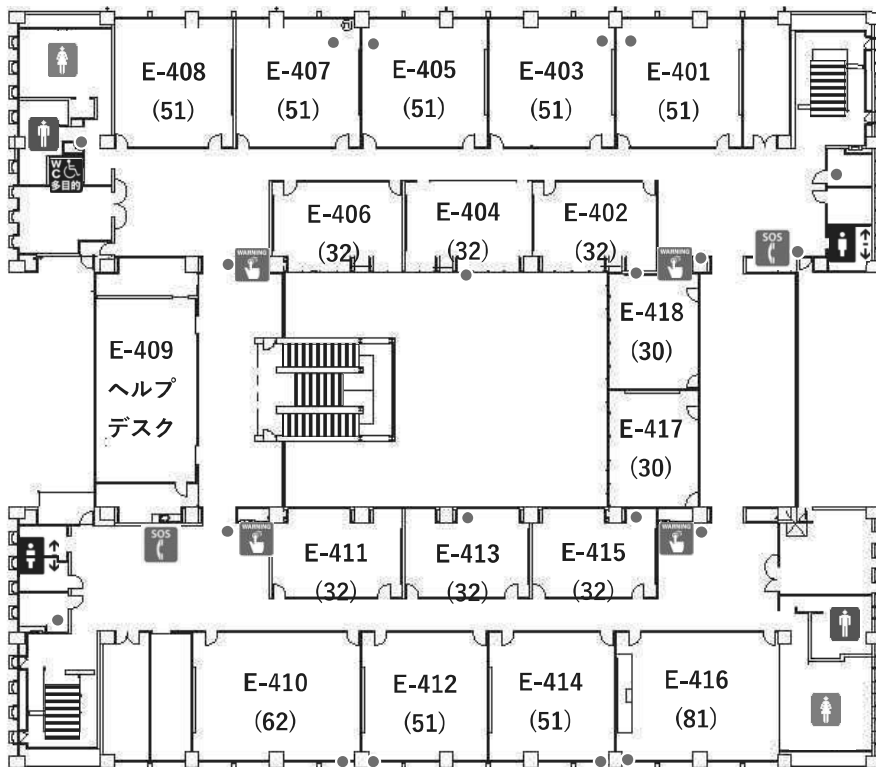

※時間は平均所要時間です。乗り換え時間は含みません。

(3) 校舎、運動場等の配置図

(4) 校舎の平面図

東棟案内図

1階

2階

3階

	エレベーター
	多目的トイレ
	男子トイレ
	女子トイレ
	AED自動体外式除細動器
	担架
	非常電話
	自動販売機
	非常通報装置
	消火器

4階

5階

	エレベーター
	多目的トイレ
	男子トイレ
	女子トイレ
	AED自動体外式除細動器
	担架
	非常電話
	自動販売機
	非常通報装置
	消火器

西棟案内図

1階

2階

	エレベーター		女子トイレ		非常電話		非常通報装置
	多目的トイレ		AED自動体外式除細動器		自動販売機		消火器
	男子トイレ		担架		エスカレーター		

3階