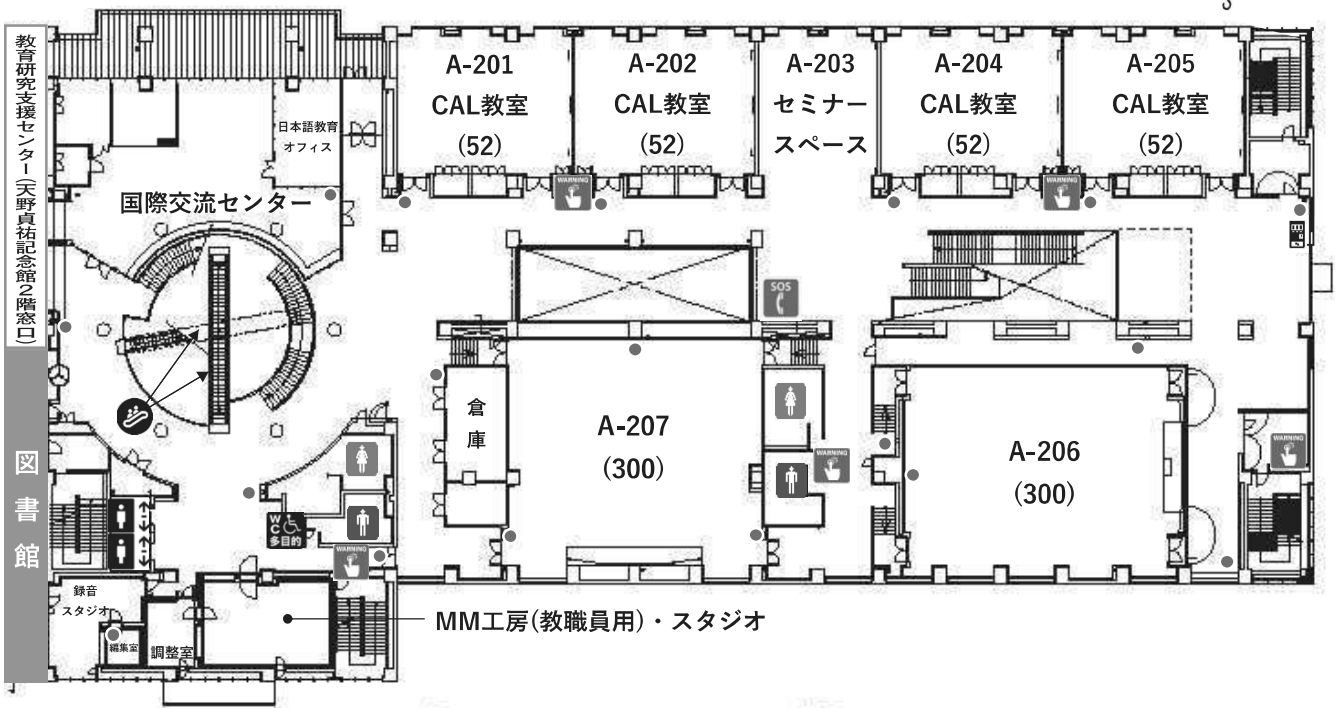

4階

	エレベーター		女子トイレ		非常電話		非常通報装置
	多目的トイレ		AED自動体外式除細動器		自動販売機		消火器
	男子トイレ		担架		エスカレーター		

6棟案内図

1階

2階

	エレベーター		女子トイレ		非常電話		非常通報装置
	多目的トイレ		AED自動体外式除細動器		自動販売機		消火器
	男子トイレ		担架				

3階

4階

	エレベーター		女子トイレ		非常電話		非常通報装置
	多目的トイレ		AED自動体外式除細動器		自動販売機		消火器
	男子トイレ		担架				

5階

	エレベーター		女子トイレ		非常電話		非常通報装置
	多目的トイレ		AED自動体外式 除細動器		自動販売機		消火器
	男子トイレ		担架				

天野貞祐記念館案内図

1階

2階

	エレベーター		女子トイレ		非常電話		非常通報装置
	多目的トイレ		AED自動体外式除細動器		自動販売機		消火器
	男子トイレ		担架		エスカレーター		