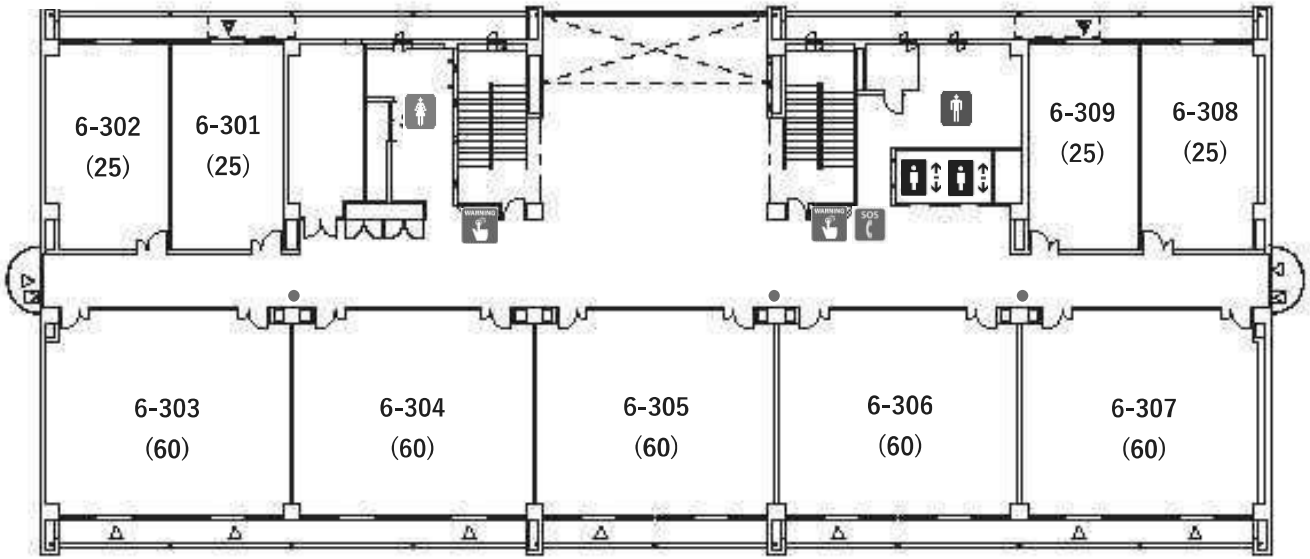

4階

5階

	エレベーター
	多目的トイレ
	男子トイレ
	女子トイレ
	AED自動体外式除細動器
	担架
	非常電話
	自動販売機
	非常通報装置
	消火器

西棟案内図

1階

2階

	エレベーター		女子トイレ		非常電話		非常通報装置
	多目的トイレ		AED自動体外式除細動器		自動販売機		消火器
	男子トイレ		担架		エスカレーター		

3階

4階

	エレベーター		女子トイレ		非常電話		非常通報装置
	多目的トイレ		AED自動体外式除細動器		自動販売機		消火器
	男子トイレ		担架		エスカレーター		

6棟案内図

1階

2階

	エレベーター		女子トイレ		非常電話		非常通報装置
	多目的トイレ		AED自動体外式除細動器		自動販売機		消火器
	男子トイレ		担架				

3階

4階