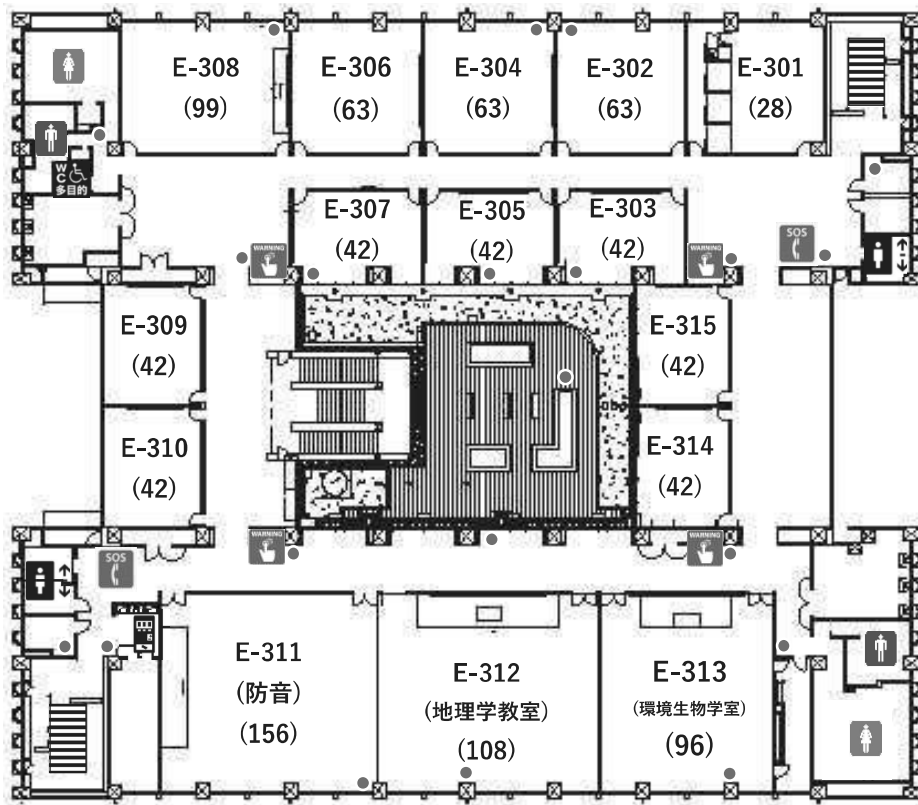

※時間は平均所要時間です。乗り換え時間は含みません。

(4) 校舎の平面図

東棟案内図

1階

	エレベーター
	多目的トイレ
	男子トイレ
	女子トイレ
	AED自動体外式除細動器
	担架
	非常電話
	自動販売機
	非常通報装置
	消火器

2階

3階

	エレベーター
	多目的トイレ
	男子トイレ
	女子トイレ
	AED自動体外式除細動器
	担架
	非常電話
	自動販売機
	非常通報装置
	消火器

4階

5階

	エレベーター
	多目的トイレ
	男子トイレ
	女子トイレ
	AED自動体外式除細動器
	担架
	非常電話
	自動販売機
	非常通報装置
	消火器

西棟案内図

1階

2階

	エレベーター		女子トイレ		非常電話		非常通報装置
	多目的トイレ		AED自動体外式除細動器		自動販売機		消火器
	男子トイレ		担架		エスカレーター		

3階