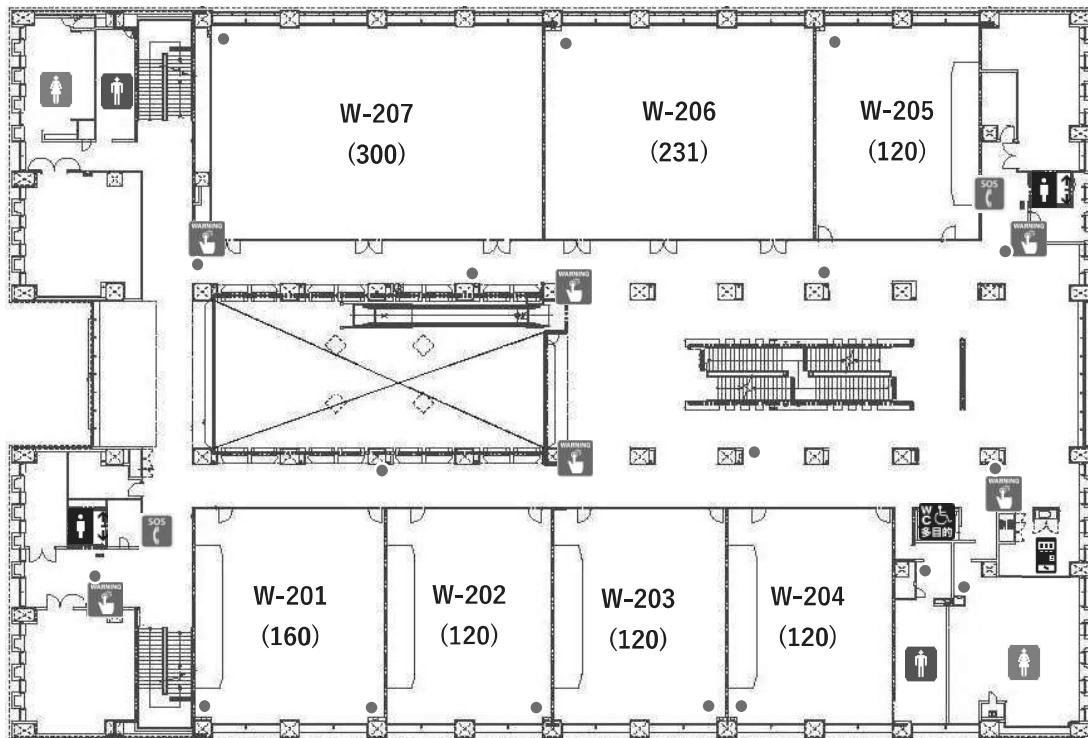

※時間は平均所要時間です。乗り換え時間は含みません。

(4) 校舎の平面図

東棟案内図

1階

	エレベーター
	多目的トイレ
	男子トイレ
	女子トイレ
	AED自動体外式除細動器
	担架
	非常電話
	自動販売機
	非常通報装置
	消火器

2階

3階

	エレベーター
	多目的トイレ
	男子トイレ
	女子トイレ
	AED自動体外式除細動器
	担架
	非常電話
	自動販売機
	非常通報装置
	消火器

4階

5階

	エレベーター
	多目的トイレ
	男子トイレ
	女子トイレ
	AED自動体外式除細動器
	担架
	非常電話
	自動販売機
	非常通報装置
	消火器

西棟案内図

1階

2階

	エレベーター		女子トイレ		非常電話		非常通報装置
	多目的トイレ		AED自動体外式除細動器		自動販売機		消火器
	男子トイレ		担架		エスカレーター		

3階

4階

	エレベーター		女子トイレ		非常電話		非常通報装置
	多目的トイレ		AED自動体外式除細動器		自動販売機		消火器
	男子トイレ		担架		エスカレーター		

6棟案内図

1階

2階

	エレベーター		女子トイレ		非常電話		非常通報装置
	多目的トイレ		AED自動体外式除細動器		自動販売機		消火器
	男子トイレ		担架				

3階

4階