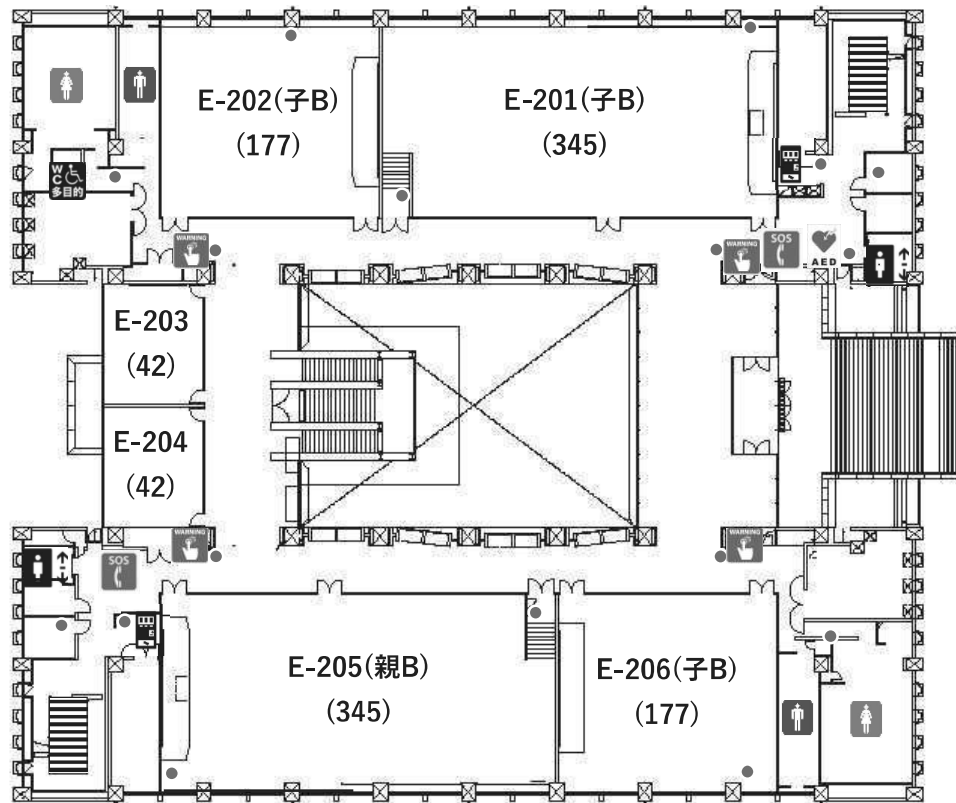

※時間は平均所要時間です。乗り換え時間は含みません。

(4) 校舎の平面図

東棟案内図

1階

	エレベーター
	多目的トイレ
	男子トイレ
	女子トイレ
	AED自動体外式除細動器
	担架
	非常電話
	自動販売機
	非常通報装置
	消火器

2階

3階

	エレベーター
	多目的トイレ
	男子トイレ
	女子トイレ
	AED自動体外式除細動器
	担架
	非常電話
	自動販売機
	非常通報装置
	消火器

4階

5階

	エレベーター
	多目的トイレ
	男子トイレ
	女子トイレ
	AED自動体外式除細動器
	担架
	非常電話
	自動販売機
	非常通報装置
	消火器

西棟案内図

1階

2階

	エレベーター		女子トイレ		非常電話		非常通報装置
	多目的トイレ		AED自動体外式除細動器		自動販売機		消火器
	男子トイレ		担架		エスカレーター		

3階