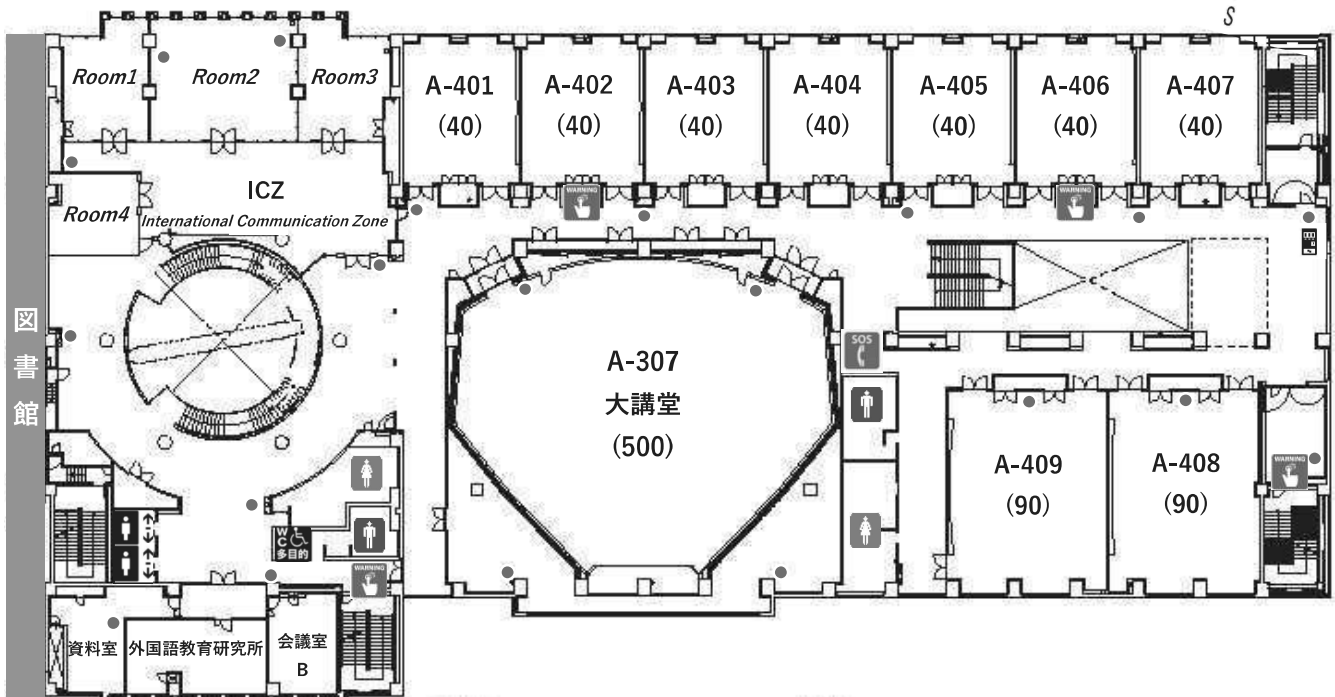

4階

	エレベーター		女子トイレ		非常電話		非常通報装置
	多目的トイレ		AED自動体外式除細動器		自動販売機		消火器
	男子トイレ		担架		エスカレーター