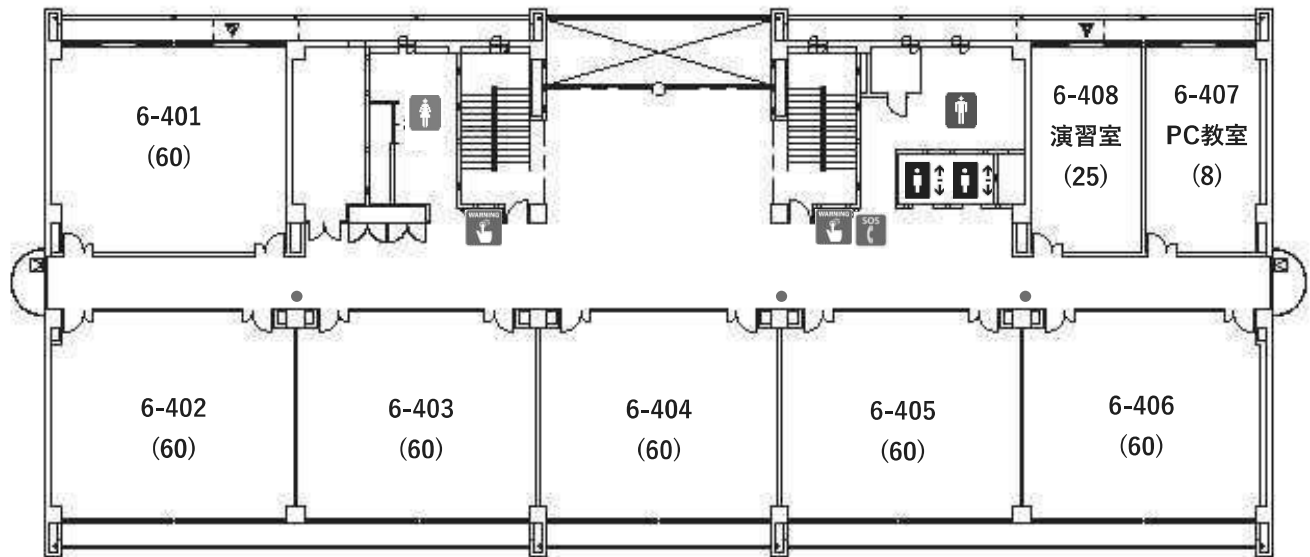

4階

5階

	エレベーター
	多目的トイレ
	男子トイレ
	女子トイレ
	AED自動体外式除細動器
	担架
	非常電話
	自動販売機
	非常通報装置
	消火器

西棟案内図

1階

2階

	エレベーター		女子トイレ		非常電話		非常通報装置
	多目的トイレ		AED自動体外式除細動器		自動販売機		消火器
	男子トイレ		担架		エスカレーター		

3階

4階

	エレベーター		女子トイレ		非常電話		非常通報装置
	多目的トイレ		AED自動体外式除細動器		自動販売機		消火器
	男子トイレ		担架		エスカレーター		

6棟案内図

1階

2階

	エレベーター		女子トイレ		非常電話		非常通報装置
	多目的トイレ		AED自動体外式除細動器		自動販売機		消火器
	男子トイレ		担架				

3階

4階