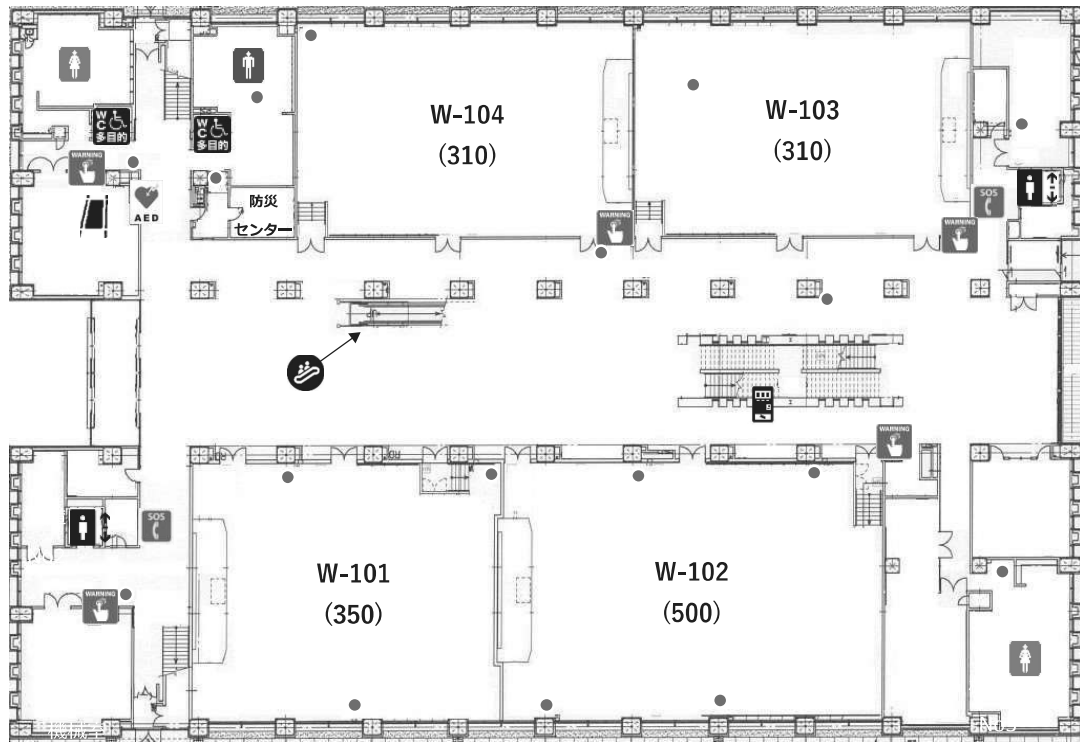

※時間は平均所要時間です。乗り換え時間は含みません。

(4) 校舎の平面図

東棟案内図

1階

	エレベーター
	多目的トイレ
	男子トイレ
	女子トイレ
	AED自動体外式除細動器
	担架
	非常電話
	自動販売機
	非常通報装置
	消火器

2階

3階

	エレベーター
	多目的トイレ
	男子トイレ
	女子トイレ
	AED自動体外式除細動器
	担架
	非常電話
	自動販売機
	非常通報装置
	消火器

4階

5階

	エレベーター
	多目的トイレ
	男子トイレ
	女子トイレ
	AED自動体外式除細動器
	担架
	非常電話
	自動販売機
	非常通報装置
	消火器

西棟案内図

1階

2階

	エレベーター		女子トイレ		非常電話		非常通報装置
	多目的トイレ		AED自動体外式除細動器		自動販売機		消火器
	男子トイレ		担架		エスカレーター		

3階

4階

	エレベーター		女子トイレ		非常電話		非常通報装置
	多目的トイレ		AED自動体外式除細動器		自動販売機		消火器
	男子トイレ		担架		エスカレーター		

6棟案内図

1階

2階

	エレベーター		女子トイレ		非常電話		非常通報装置
	多目的トイレ		AED自動体外式除細動器		自動販売機		消火器
	男子トイレ		担架				

3階

4階