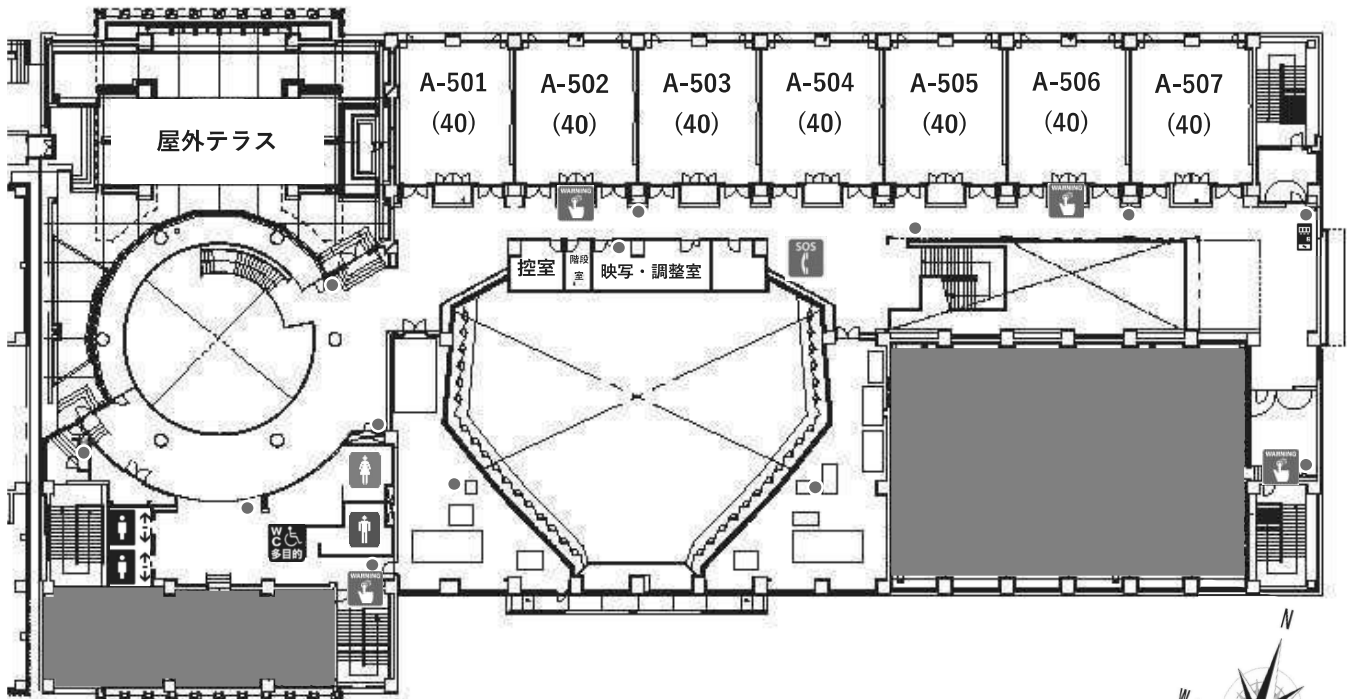

エレベーター		女子トイレ		非常電話		非常通報装置
	多目的トイレ		AED自動体外式除細動器		自動販売機		消火器
	男子トイレ		担架		エスカレーター