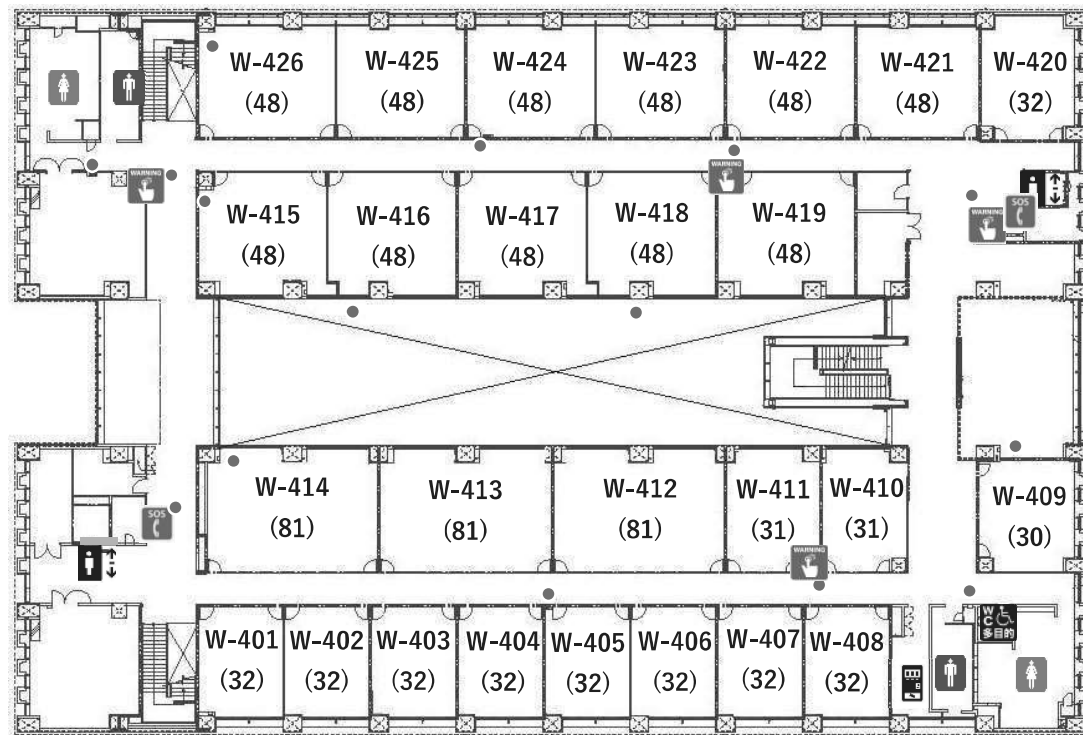

※時間は平均所要時間です。乗り換え時間は含みません。

(4) 校舎の平面図

東棟案内図

1階

	エレベーター
	多目的トイレ
	男子トイレ
	女子トイレ
	AED自動体外式除細動器
	担架
	非常電話
	自動販売機
	非常通報装置
	消火器

2階

3階

	エレベーター
	多目的トイレ
	男子トイレ
	女子トイレ
	AED自動体外式除細動器
	担架
	非常電話
	自動販売機
	非常通報装置
	消火器

4階

5階

	エレベーター
	多目的トイレ
	男子トイレ
	女子トイレ
	AED自動体外式除細動器
	担架
	非常電話
	自動販売機
	非常通報装置
	消火器

西棟案内図

1階

2階

	エレベーター		女子トイレ		非常電話		非常通報装置
	多目的トイレ		AED自動体外式除細動器		自動販売機		消火器
	男子トイレ		担架		エスカレーター		

3階

4階

	エレベーター		女子トイレ		非常電話		非常通報装置
	多目的トイレ		AED自動体外式除細動器		自動販売機		消火器
	男子トイレ		担架		エスカレーター		

6棟案内図

1階

2階

	エレベーター		女子トイレ		非常電話		非常通報装置
	多目的トイレ		AED自動体外式除細動器		自動販売機		消火器
	男子トイレ		担架				

3階

4階