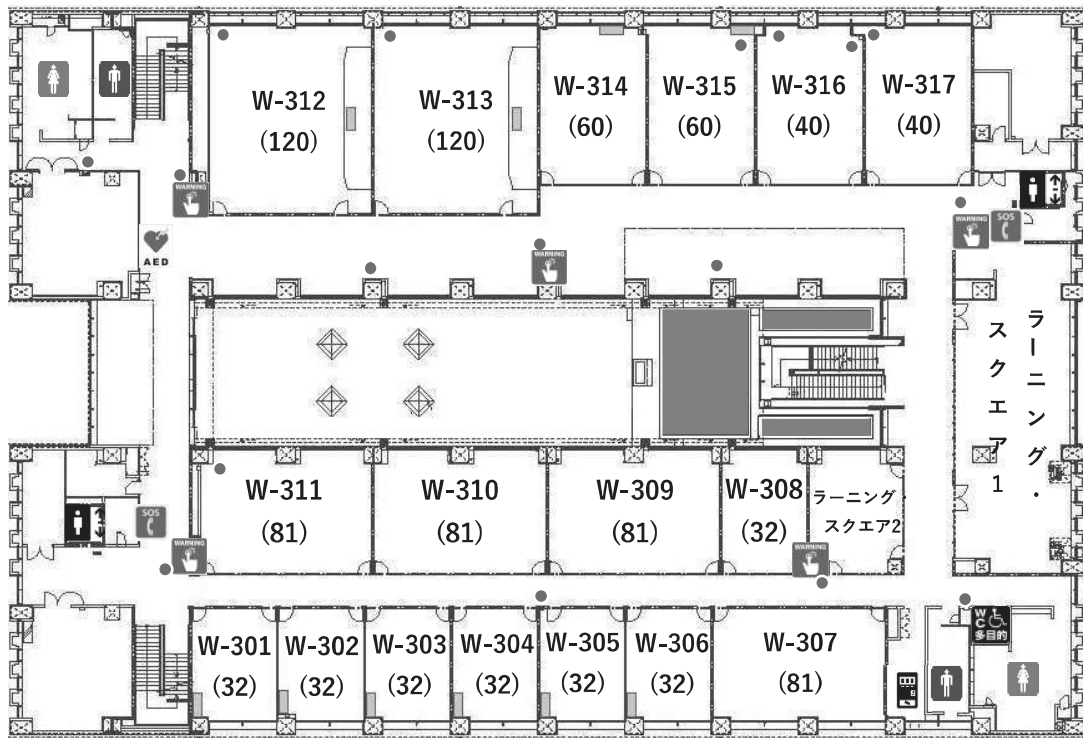

※時間は平均所要時間です。乗り換え時間は含みません。

(4) 校舎の平面図

東棟案内図

1階

	エレベーター
	多目的トイレ
	男子トイレ
	女子トイレ
	AED自動体外式除細動器
	担架
	非常電話
	自動販売機
	非常通報装置
	消火器

2階

3階

	エレベーター
	多目的トイレ
	男子トイレ
	女子トイレ
	AED自動体外式除細動器
	担架
	非常電話
	自動販売機
	非常通報装置
	消火器

4階

5階

	エレベーター
	多目的トイレ
	男子トイレ
	女子トイレ
	AED自動体外式除細動器
	担架
	非常電話
	自動販売機
	非常通報装置
	消火器

西棟案内図

1階

2階

	エレベーター		女子トイレ		非常電話		非常通報装置
	多目的トイレ		AED自動体外式除細動器		自動販売機		消火器
	男子トイレ		担架		エスカレーター		

3階

4階

	エレベーター		女子トイレ		非常電話		非常通報装置
	多目的トイレ		AED自動体外式除細動器		自動販売機		消火器
	男子トイレ		担架		エスカレーター		

6棟案内図

1階

2階

	エレベーター		女子トイレ		非常電話		非常通報装置
	多目的トイレ		AED自動体外式除細動器		自動販売機		消火器
	男子トイレ		担架				

3階

4階