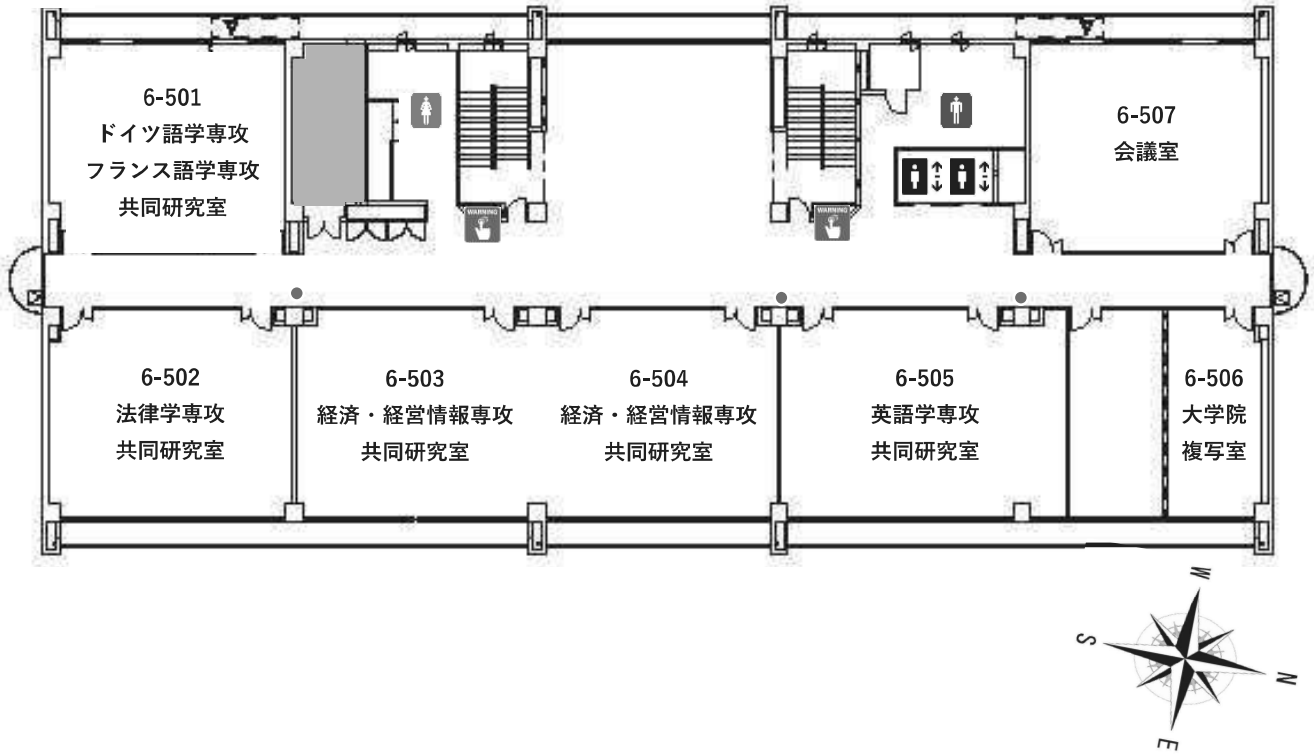

5階

	エレベーター		女子トイレ		非常電話		非常通報装置
	多目的トイレ		AED自動体外式 除細動器		自動販売機		消火器
	男子トイレ		担架