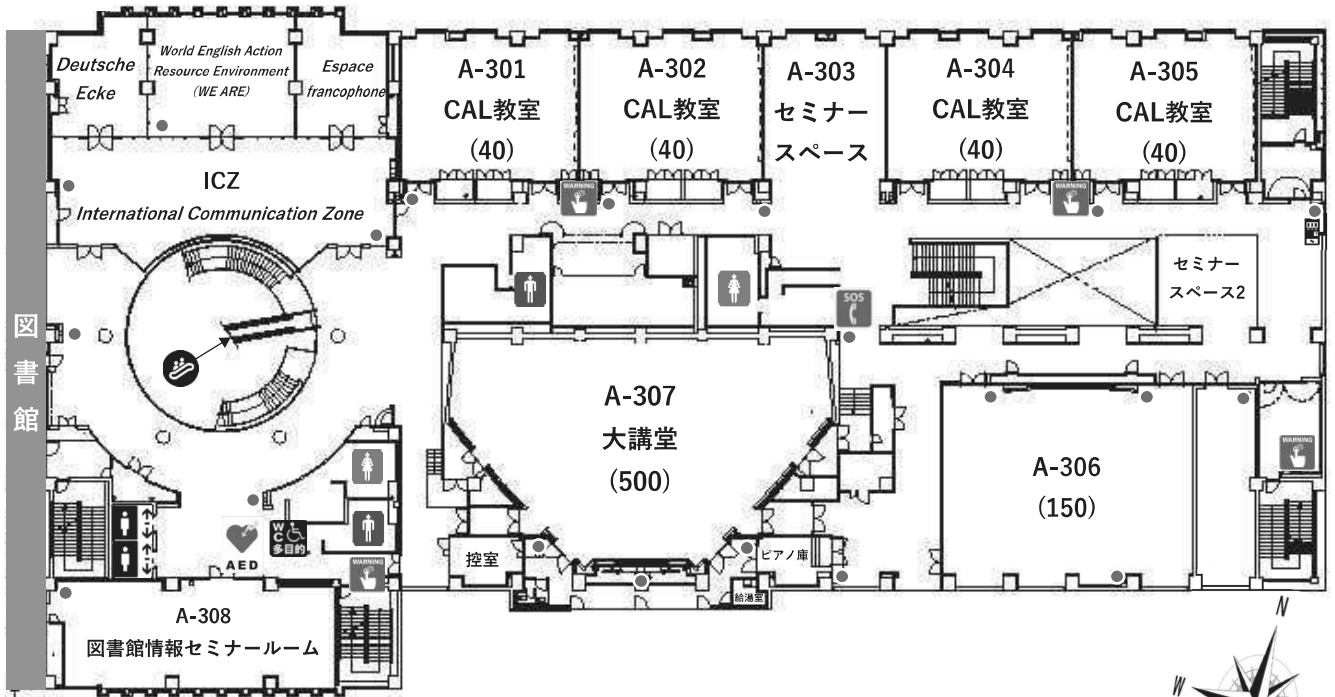

3階

4階

	エレベーター		女子トイレ		非常電話		非常通報装置
	多目的トイレ		AED自動体外式除細動器		自動販売機		消火器
	男子トイレ		担架		エスカレーター