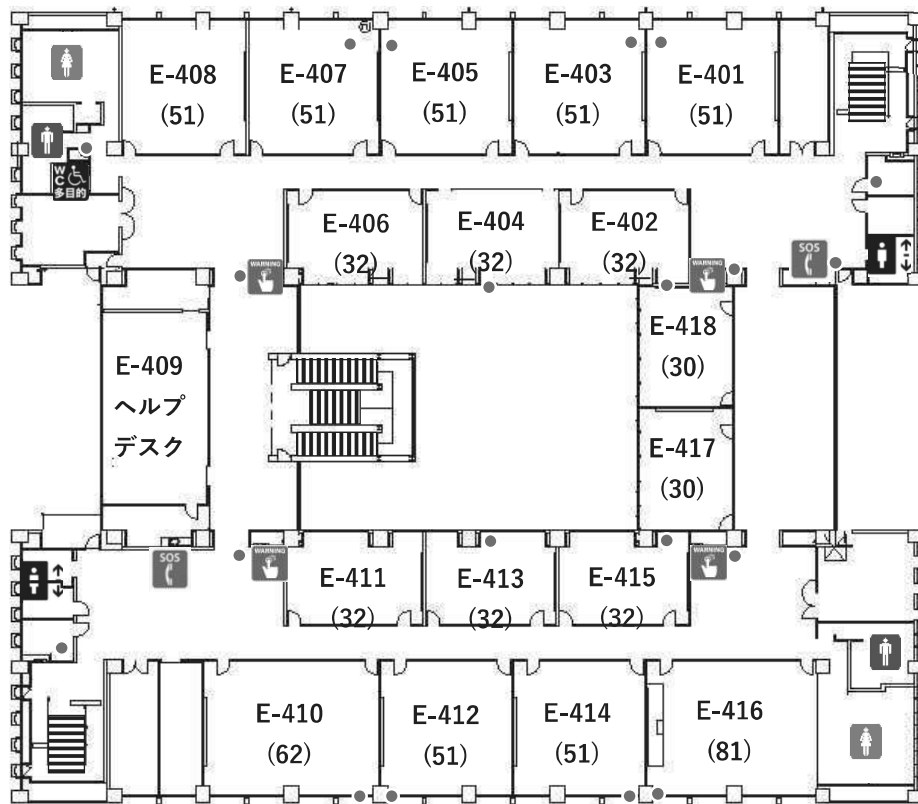

※時間は平均所要時間です。乗り換え時間は含みません。

(4) 校舎の平面図

東棟案内図

1階

	エレベーター
	多目的トイレ
	男子トイレ
	女子トイレ
	AED自動体外式除細動器
	担架
	非常電話
	自動販売機
	非常通報装置
	消火器

2階

3階

	エレベーター
	多目的トイレ
	男子トイレ
	女子トイレ
	AED自動体外式除細動器
	担架
	非常電話
	自動販売機
	非常通報装置
	消火器

4階

5階

	エレベーター
	多目的トイレ
	男子トイレ
	女子トイレ
	AED自動体外式除細動器
	担架
	非常電話
	自動販売機
	非常通報装置
	消火器

西棟案内図

1階

2階

	エレベーター		女子トイレ		非常電話		非常通報装置
	多目的トイレ		AED自動体外式除細動器		自動販売機		消火器
	男子トイレ		担架		エスカレーター		

3階