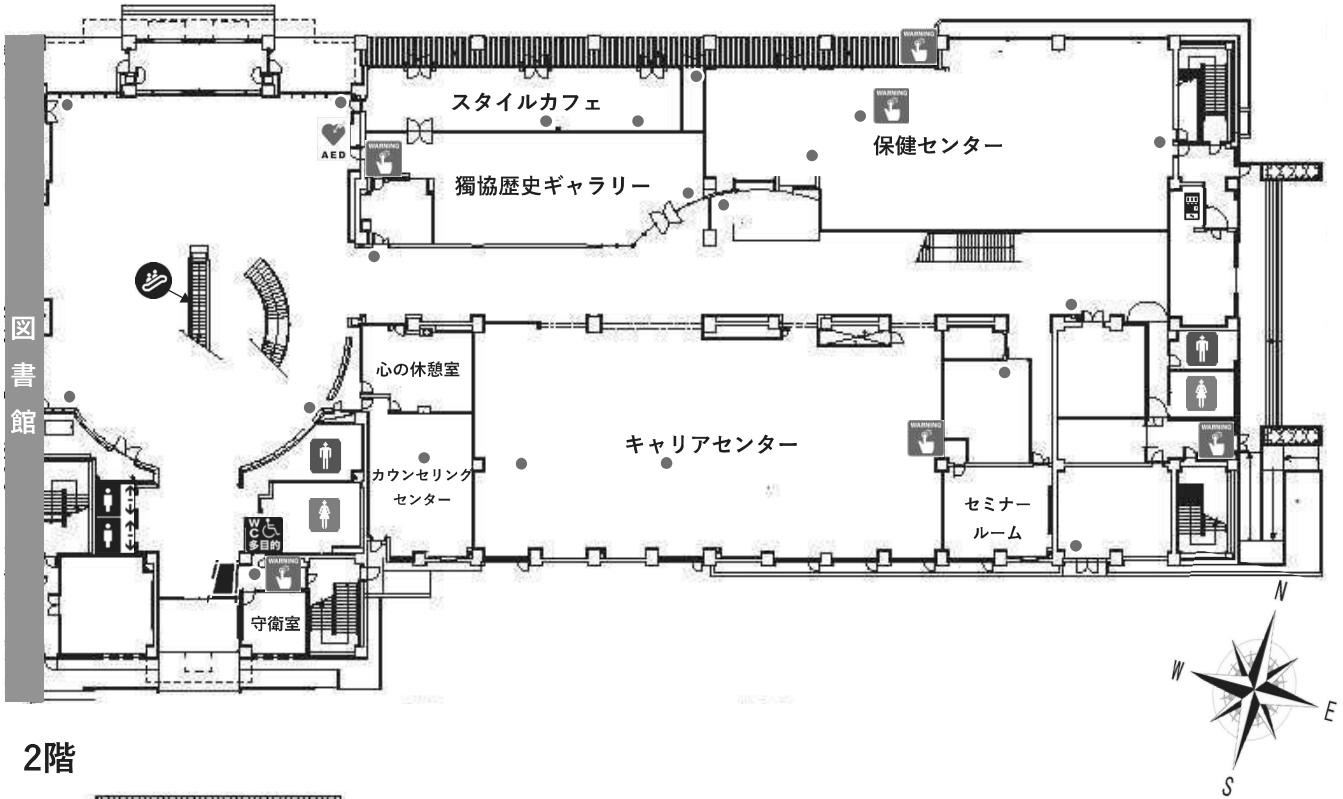

	エレベーター		女子トイレ		非常電話		非常通報装置
	多目的トイレ		AED自動体外式除細動器		自動販売機		消火器
	男子トイレ		担架				

5階

	エレベーター		女子トイレ		非常電話		非常通報装置
	多目的トイレ		AED自動体外式 除細動器		自動販売機		消火器
	男子トイレ		担架				

天野貞祐記念館案内図

1階

2階

	エレベーター		女子トイレ		非常電話		非常通報装置
	多目的トイレ		AED自動体外式除細動器		自動販売機		消火器
	男子トイレ		担架		エスカレーター		