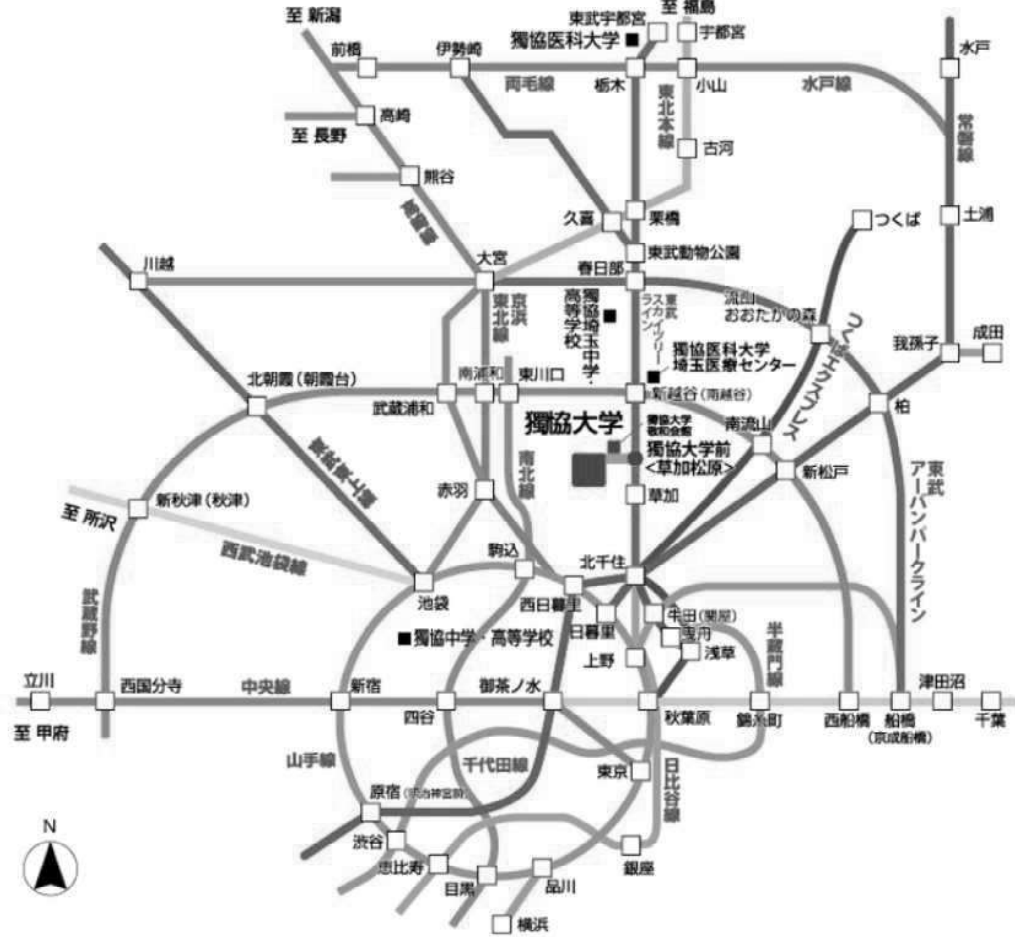

(2) 最寄駅からの距離 交通機関及び所要時間がわかる図面

埼玉県草加市学園町1番1号

東京メトロ日比谷線・半蔵門線直通東武スカイツリーライン「獨協大学前<草加松原>」西口より徒歩5分

東京	JR山手線 (4分)						JR武蔵野線 (40分)	西国分寺	JR中央線 (6分)	立川		
新宿	JR中央線快速 (10分)	御茶ノ水	JR総武線 (2分)				JR武蔵野線 (31分)	秋津	西武線 (3分)	所沢		
横浜	JR京浜東北線 (40分)		秋葉原	東京メトロ日比谷線 (4分)	上野	東京メトロ日比谷線 (東武) 線 (31分)	JR武蔵野線 (12分)	南浦和	JR成東北線 (11分)	大宮		
羽田空港	モノレール (22分)	浜松町	JR山手線 (10分)				JR武蔵野線 (15分)	新松戸	JR常磐線 (8分)	柏		
恵比寿	東京メトロ日比谷線 (15分)	銀座	東京メトロ日比谷線 (13分)				JR武蔵野線 (31分)	西船橋	JR総武線 (8分)	津田沼		
渋谷	東京メトロ銀座線 (2分)	表参道	東京メトロ千代田線 (30分)				JR武蔵野線 (3分)	草加	東武線 準急 (13分)	京成開屋	京成線 (78分)	成田
池袋	JR山手線 (11分)	西日暮里	東京メトロ千代田線 (7分)				東武線 (9分)					
							東京メトロ半蔵門線 (東武線) (38分)	錦糸町	JR総武線 快速 (30分)	千葉		

※時間は平均所要時間です。乗り換え時間は含みません。

(4) 校舎の平面図

東棟案内図

1階

	エレベーター
	多目的トイレ
	男子トイレ
	女子トイレ
	AED自動体外式除細動器
	担架
	非常電話
	自動販売機
	非常通報装置
	消火器

2階

3階

	エレベーター
	多目的トイレ
	男子トイレ
	女子トイレ
	AED自動体外式除細動器
	担架
	非常電話
	自動販売機
	非常通報装置
	消火器