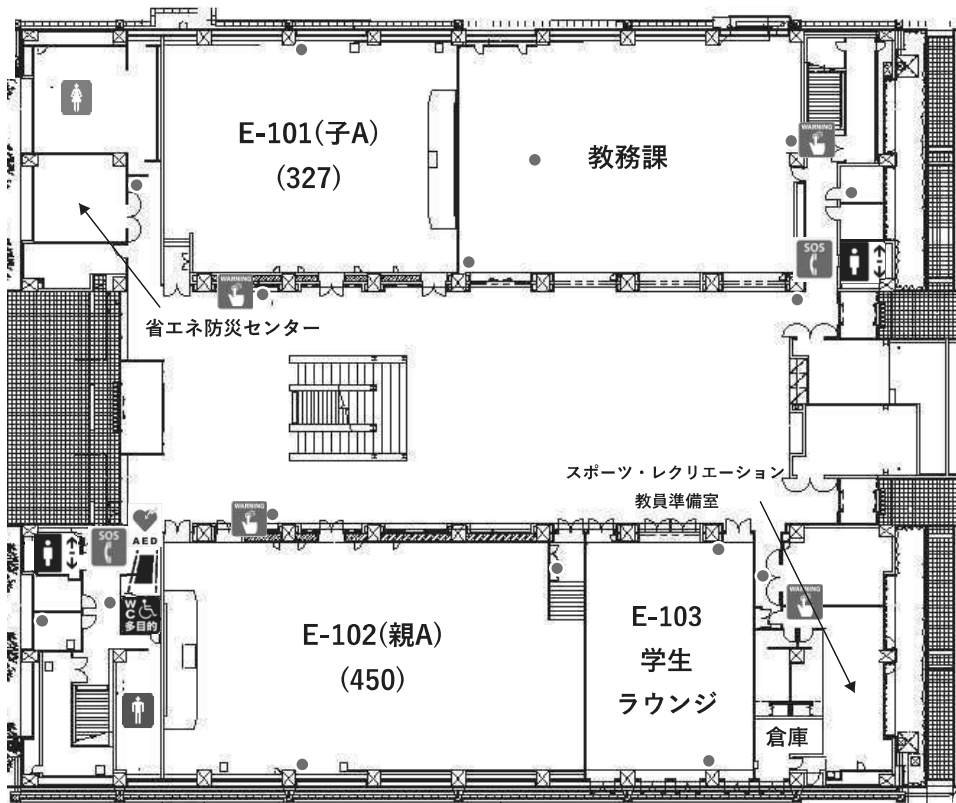

※時間は平均所要時間です。乗り換え時間は含みません。

(4) 校舎の平面図

東棟案内図

1階

	エレベーター
	多目的トイレ
	男子トイレ
	女子トイレ
	AED自動体外式除細動器
	担架
	非常電話
	自動販売機
	非常通報装置
	消火器

2階

3階

	エレベーター
	多目的トイレ
	男子トイレ
	女子トイレ
	AED自動体外式除細動器
	担架
	非常電話
	自動販売機
	非常通報装置
	消火器

4階

5階

	エレベーター
	多目的トイレ
	男子トイレ
	女子トイレ
	AED自動体外式除細動器
	担架
	非常電話
	自動販売機
	非常通報装置
	消火器

西棟案内図

1階

2階

	エレベーター		女子トイレ		非常電話		非常通報装置
	多目的トイレ		AED自動体外式除細動器		自動販売機		消火器
	男子トイレ		担架		エスカレーター		

3階