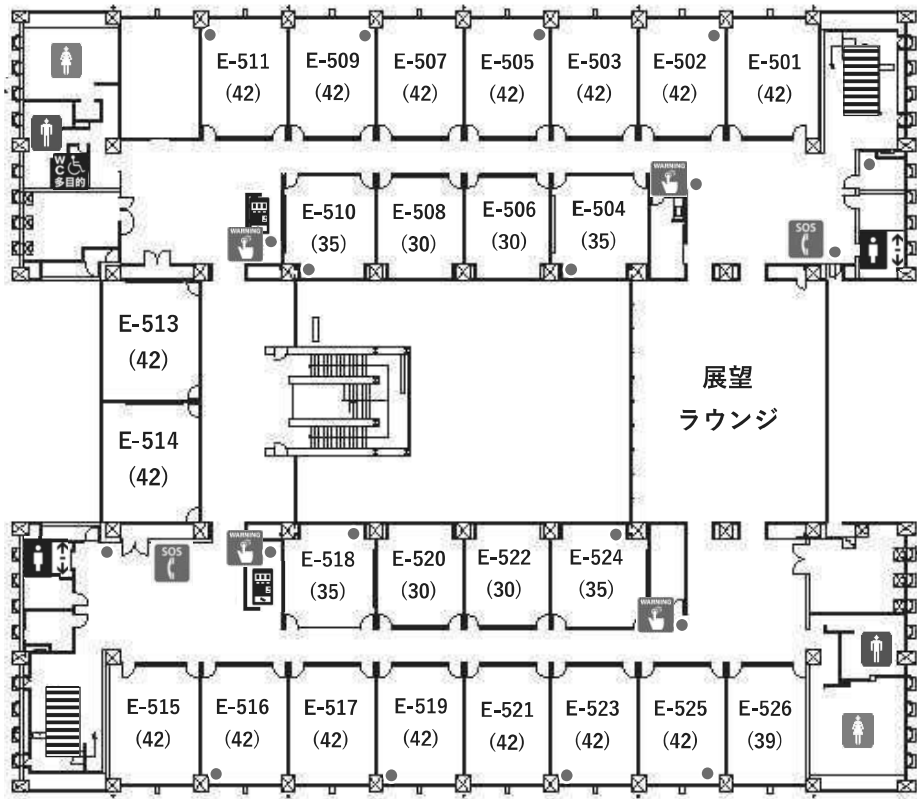

※時間は平均所要時間です。乗り換え時間は含みません。

(4) 校舎の平面図

東棟案内図

1階

	エレベーター
	多目的トイレ
	男子トイレ
	女子トイレ
	AED自動体外式除細動器
	担架
	非常電話
	自動販売機
	非常通報装置
	消火器

2階

3階

	エレベーター
	多目的トイレ
	男子トイレ
	女子トイレ
	AED自動体外式除細動器
	担架
	非常電話
	自動販売機
	非常通報装置
	消火器

4階

5階

	エレベーター
	多目的トイレ
	男子トイレ
	女子トイレ
	AED自動体外式除細動器
	担架
	非常電話
	自動販売機
	非常通報装置
	消火器

西棟案内図

1階

2階

	エレベーター		女子トイレ		非常電話		非常通報装置
	多目的トイレ		AED自動体外式除細動器		自動販売機		消火器
	男子トイレ		担架		エスカレーター		

3階